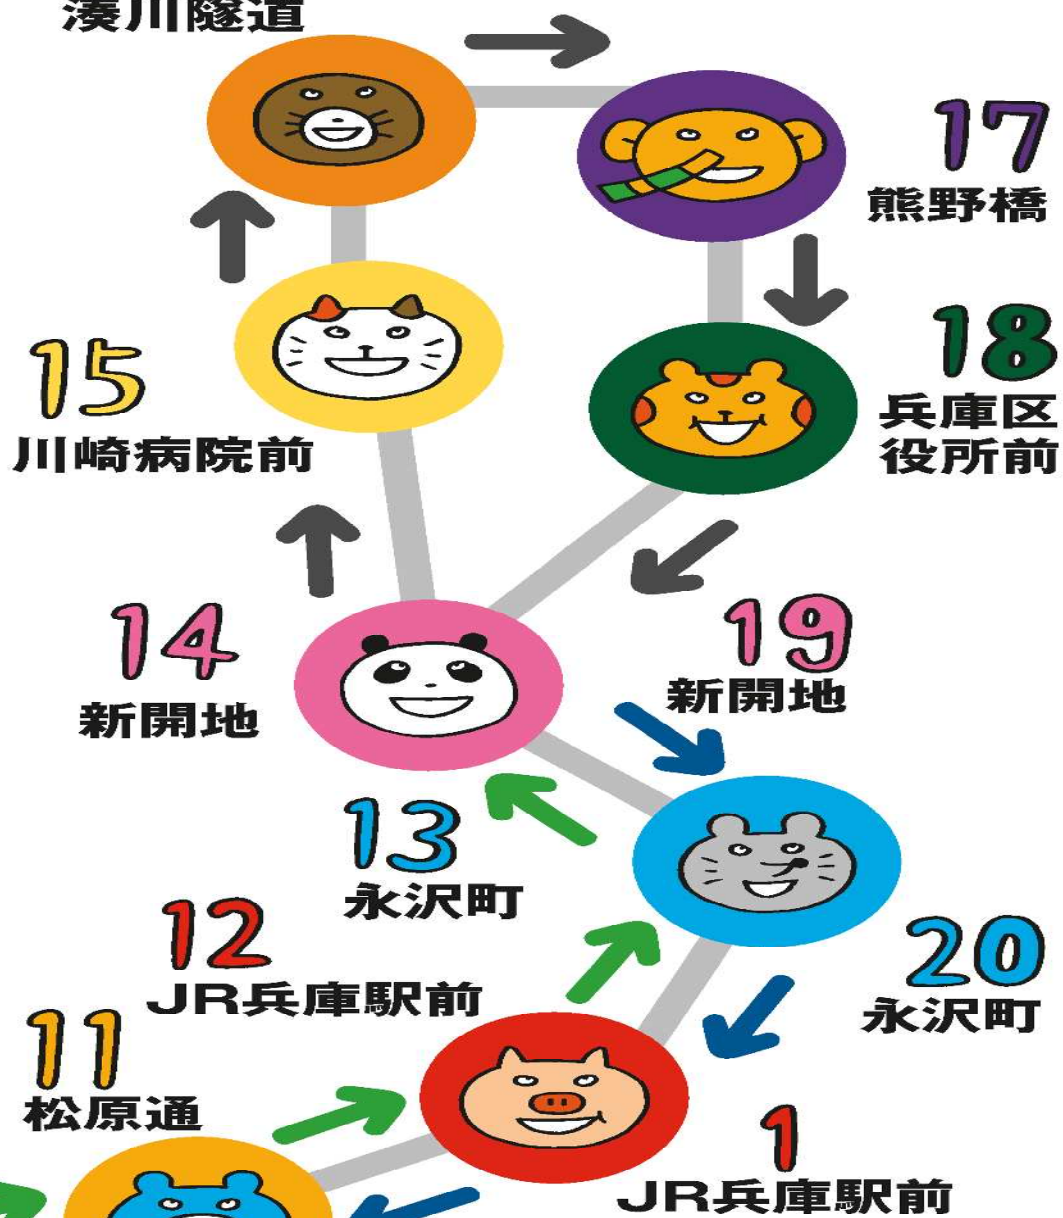

みんなのバス

Hyogo Community Bus

えいざわちょう

永沢町 (南行き)

←次は JR兵庫駅前 (南行き)

時刻表 (月~金) 土日・祝 運休

7	54	
8	24	54
9	24	54
10	24	54
11	24	54
12	24	54
13	24	54
14	24	54
15	24	54
16	24	54
17	24	54
18	24	54
19	24	兵

16 湊川隧道

運行ルート

↑(北行き) ↓(南行き)

兵 = JR兵庫駅止まり

10 明和通

9 神戸百年記念病院前

8 浜中町

7 金平町

6 吉田町

5 三菱神戸病院前

・大人 210円 ・小児 110円 乗車定員12名