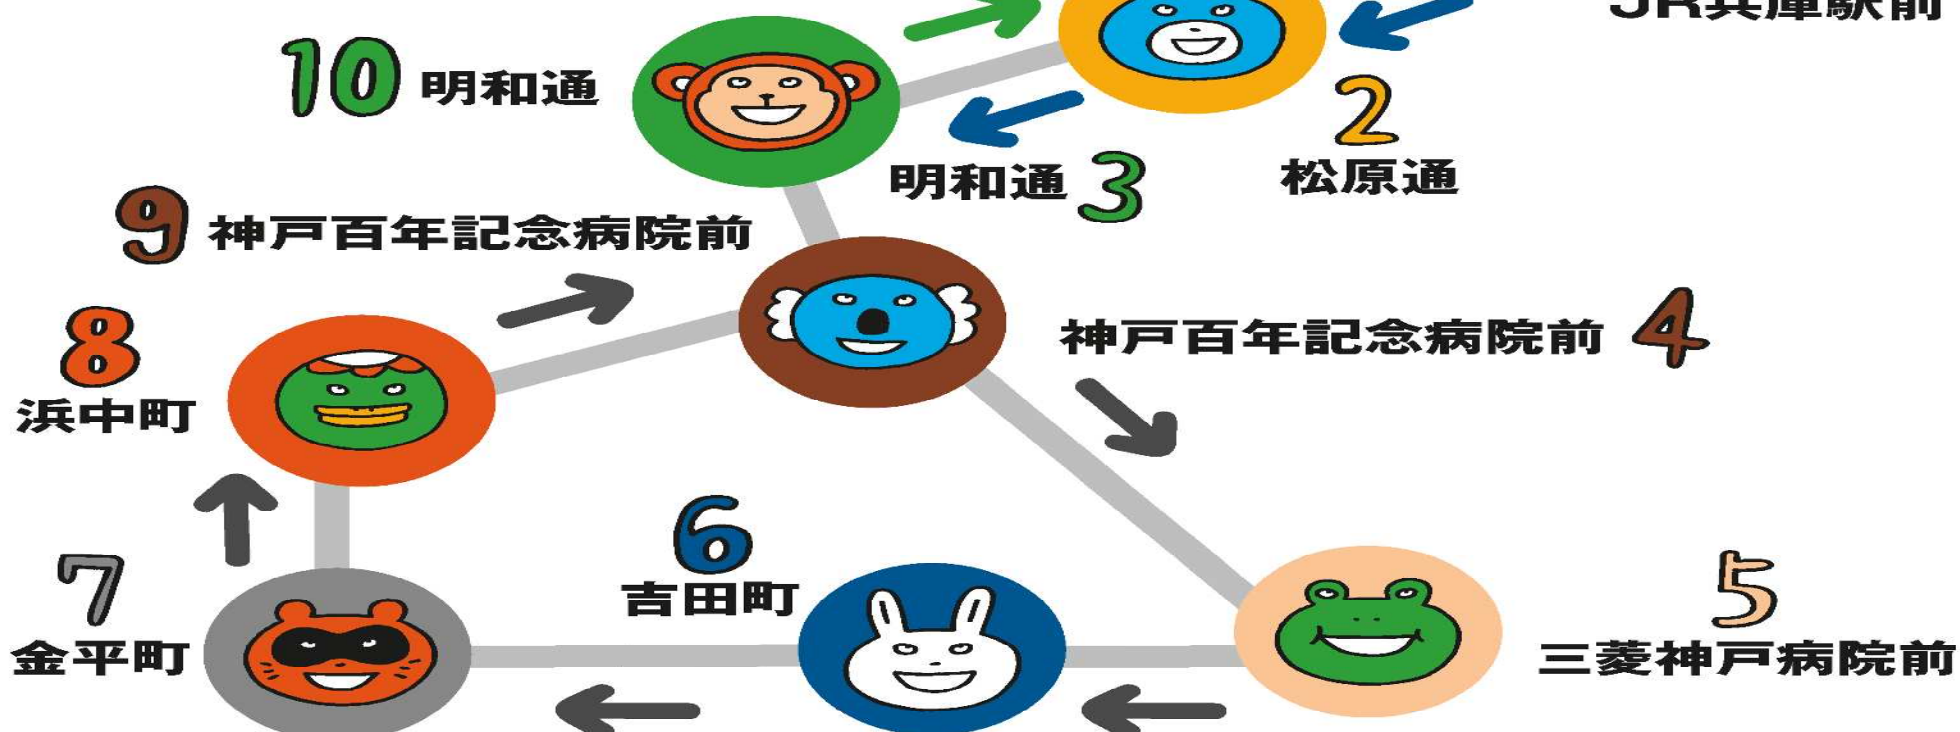

# みんなのバス

Hyogo Community Bus

しんかいち  
**新開地 (南行き)**

←次は **永沢町 (南行き)**

時刻表 (月~金) 土日・祝 運休

7	51	
8	21	51
9	21	51
10	21	51
11	21	51
12	21	51
13	21	51
14	21	51
15	21	51
16	21	51
17	21	51
18	21	51
19	21	兵

↑(北行き) ↓(南行き)

兵 = JR兵庫駅止まり

・大人 210円 ・小児 110円 乗車定員12名