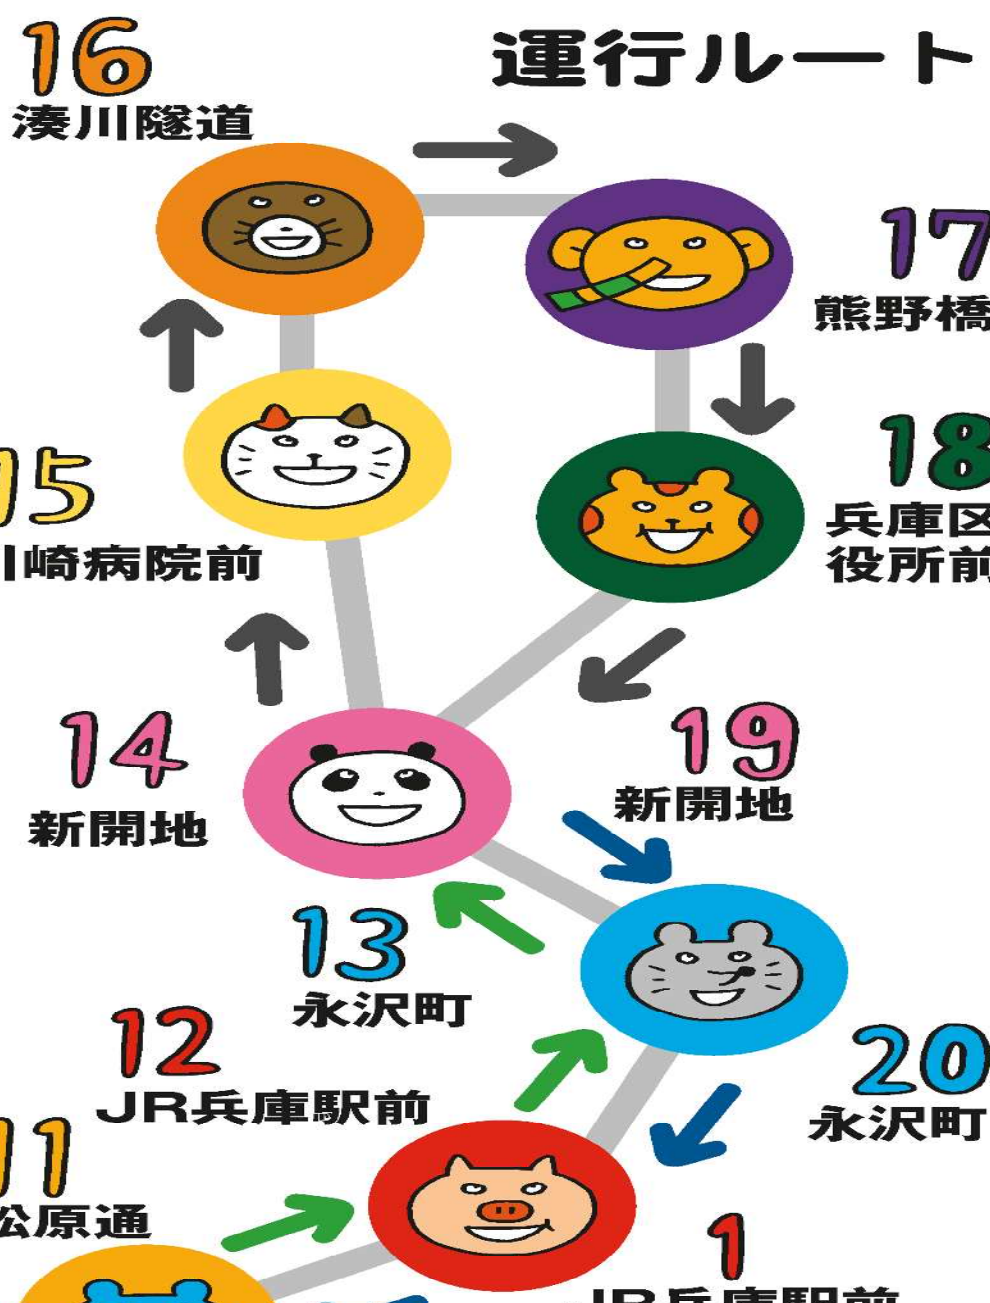

# みんなのバス

Hyogo Community Bus

しんかいち  
**新開地 (南行き)**

←次は **永沢町 (南行き)**

時刻表 (月~金) 土日・祝 運休

7	51	
8	21	51
9	21	51
10	21	51
11	21	51
12	21	51
13	21	51
14	21	51
15	21	51
16	21	51
17	21	51
18	21	51
19	21	兵

↑(北行き) ↓(南行き)

兵 = JR兵庫駅止まり

・大人 210円 ・小児 110円 乗車定員12名