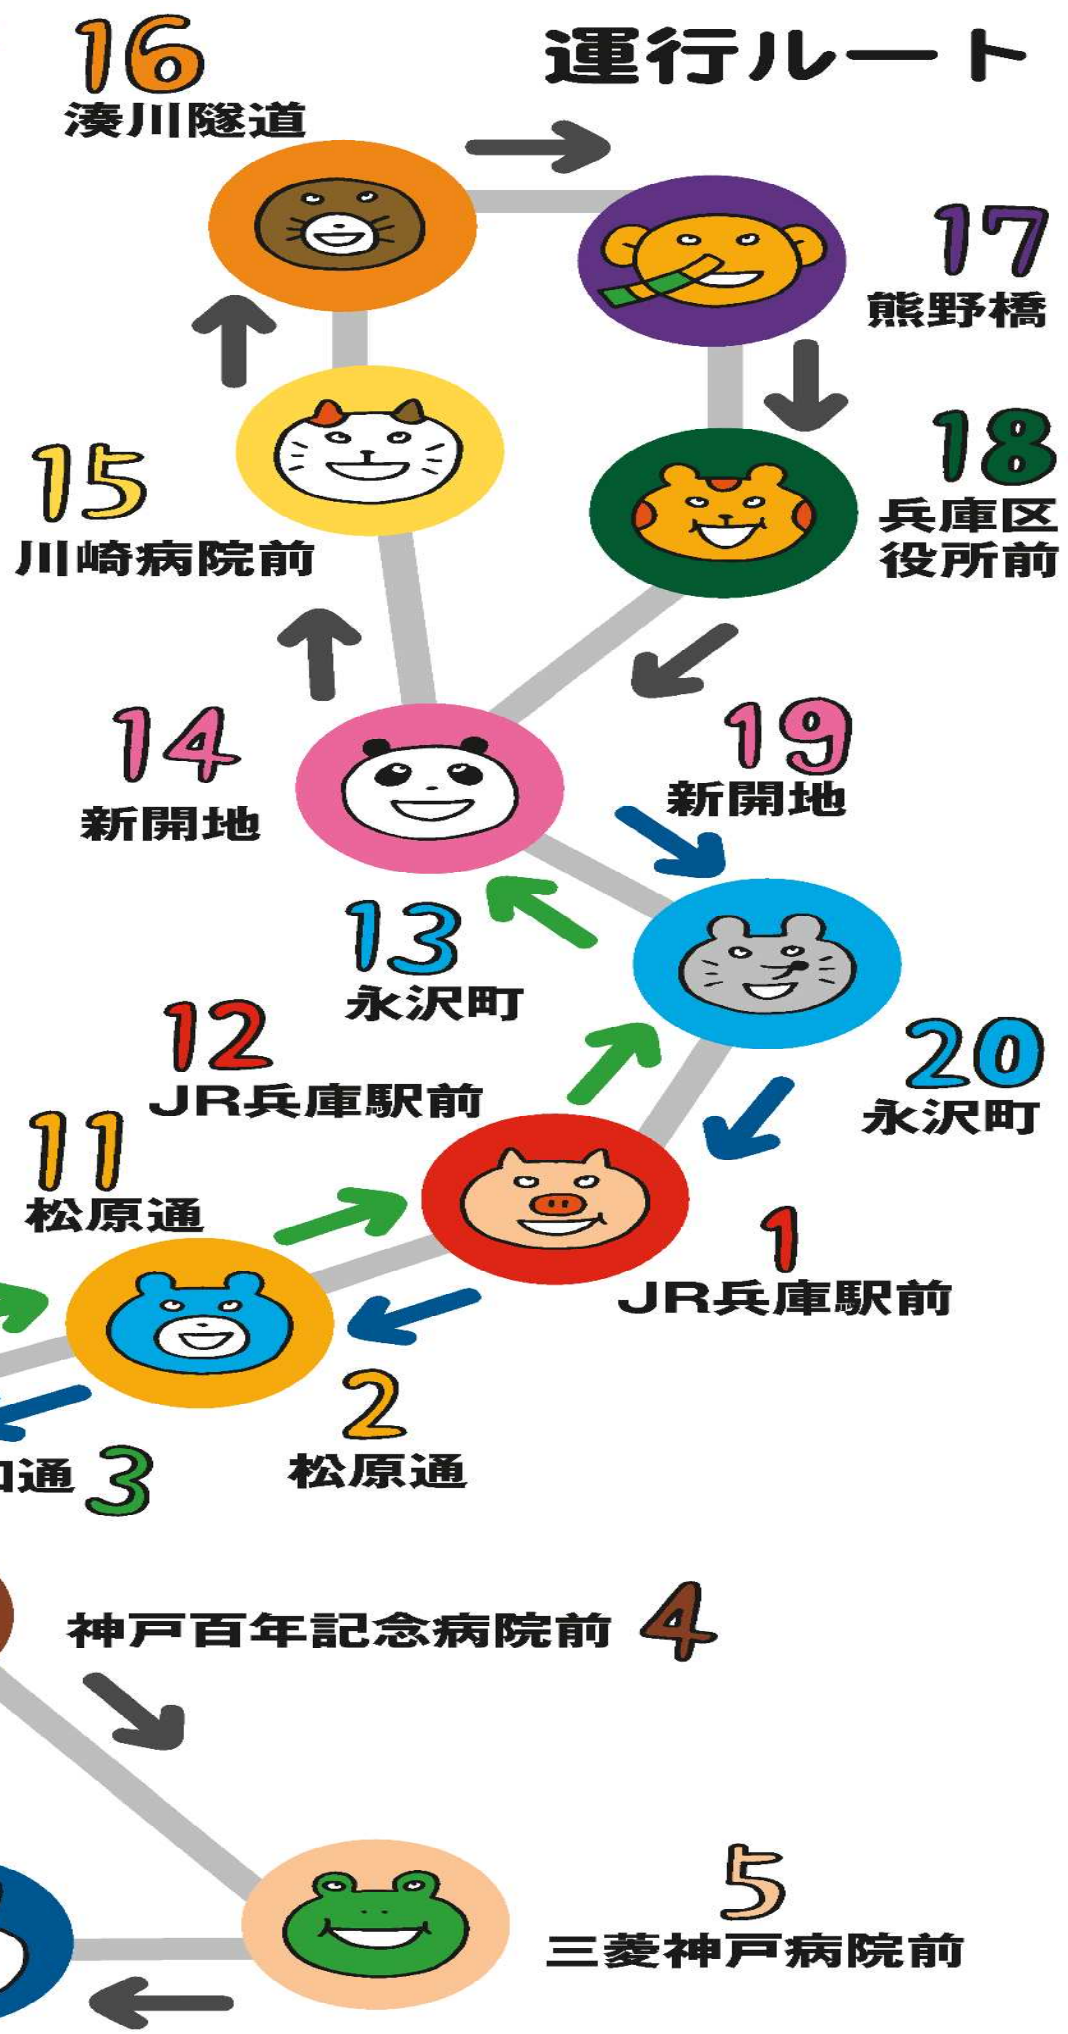

みんなのバス

Hyogo Community Bus

ひょうご くやくしよまえ

兵庫区役所前

←次は 新開地(南行き)

時刻表 (月~金) 土日・祝 運休

7	50	
8	20	50
9	20	50
10	20	50
11	20	50
12	20	50
13	20	50
14	20	50
15	20	50
16	20	50
17	20	50
18	20	50
19	20	兵

↑(北行き) ↓(南行き)

兵 = JR兵庫駅止まり

・大人 210円 ・小児 110円 乗車定員12名