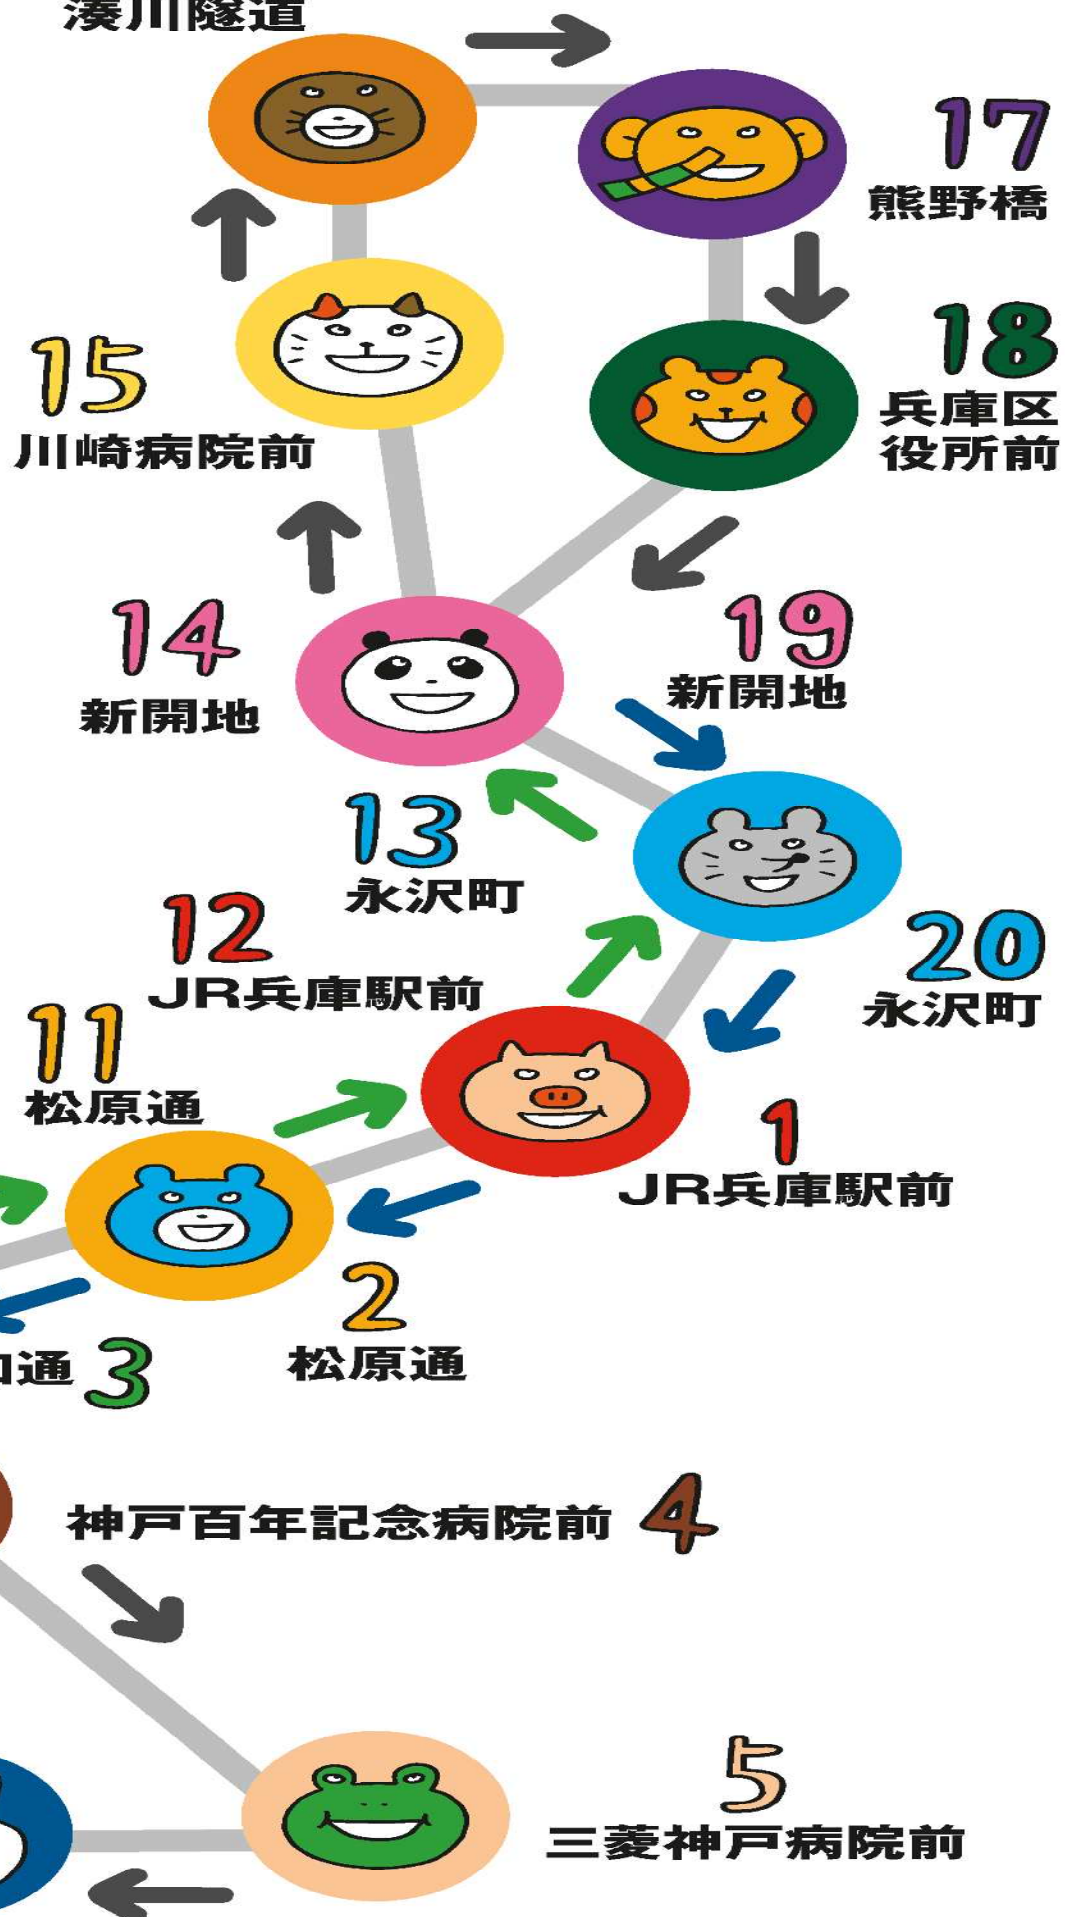

みんなのバス

Hyogo Community Bus

くまのばし 熊野橋

←次は 兵庫区役所前

時刻表 (月~金) 土日・祝 運休

7	49	
8	19	49
9	19	49
10	19	49
11	19	49
12	19	49
13	19	49
14	19	49
15	19	49
16	19	49
17	19	49
18	19	49
19	19	兵

16 湊川隧道

運行ルート

↑(北行き) ↓(南行き)

兵 = JR兵庫駅止まり

・大人 210円 ・小児 110円 乗車定員12名