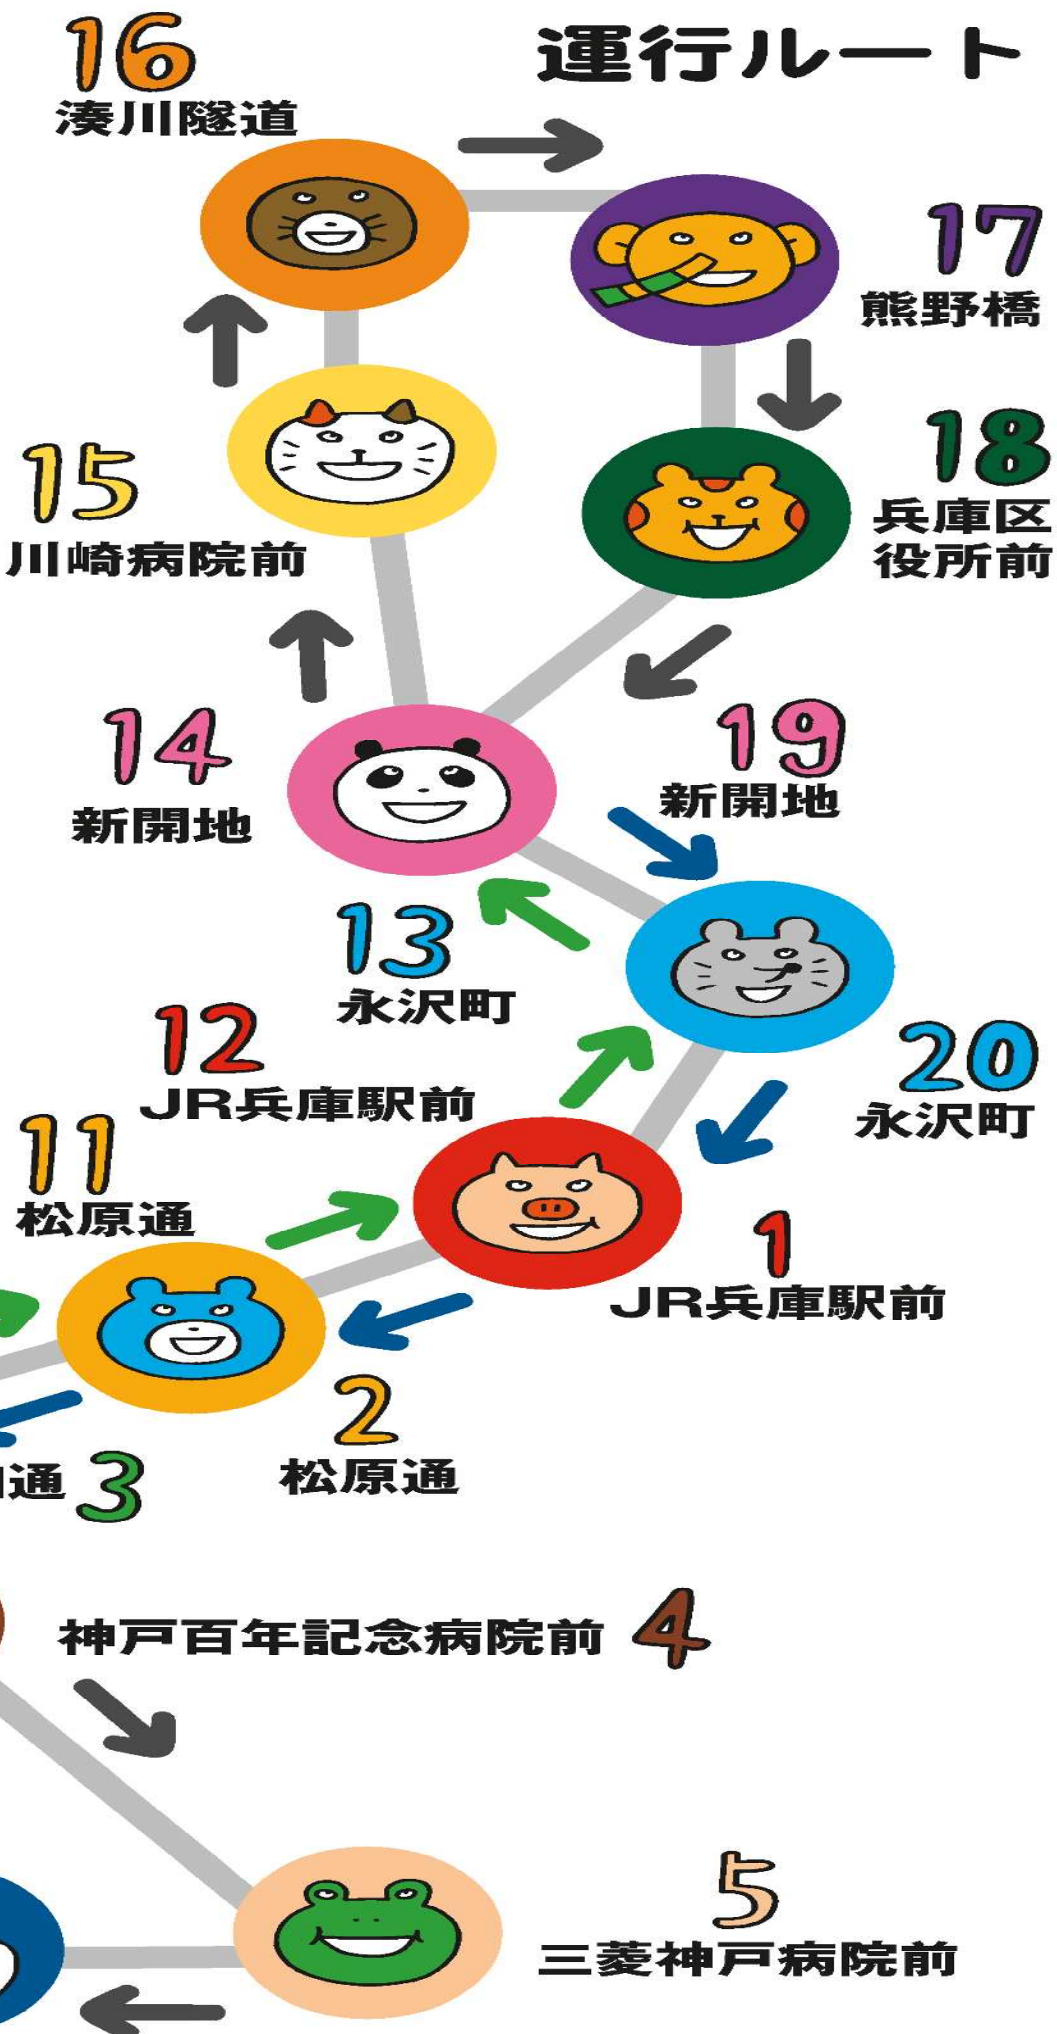

# みんなのバス

Hyogo Community Bus

しんかいち  
**新開地 (北行き)**

←次は川崎病院前

時刻表 (月~金) 土日・祝 運休

7	38	
8	08	38
9	08	38
10	08	38
11	08	38
12	08	38
13	08	38
14	08	38
15	08	38
16	08	38
17	08	38
18	08	38
19	08	兵

↑(北行き) ↓(南行き)

兵 = JR兵庫駅止まり

・大人 210円 ・小児 110円 乗車定員12名