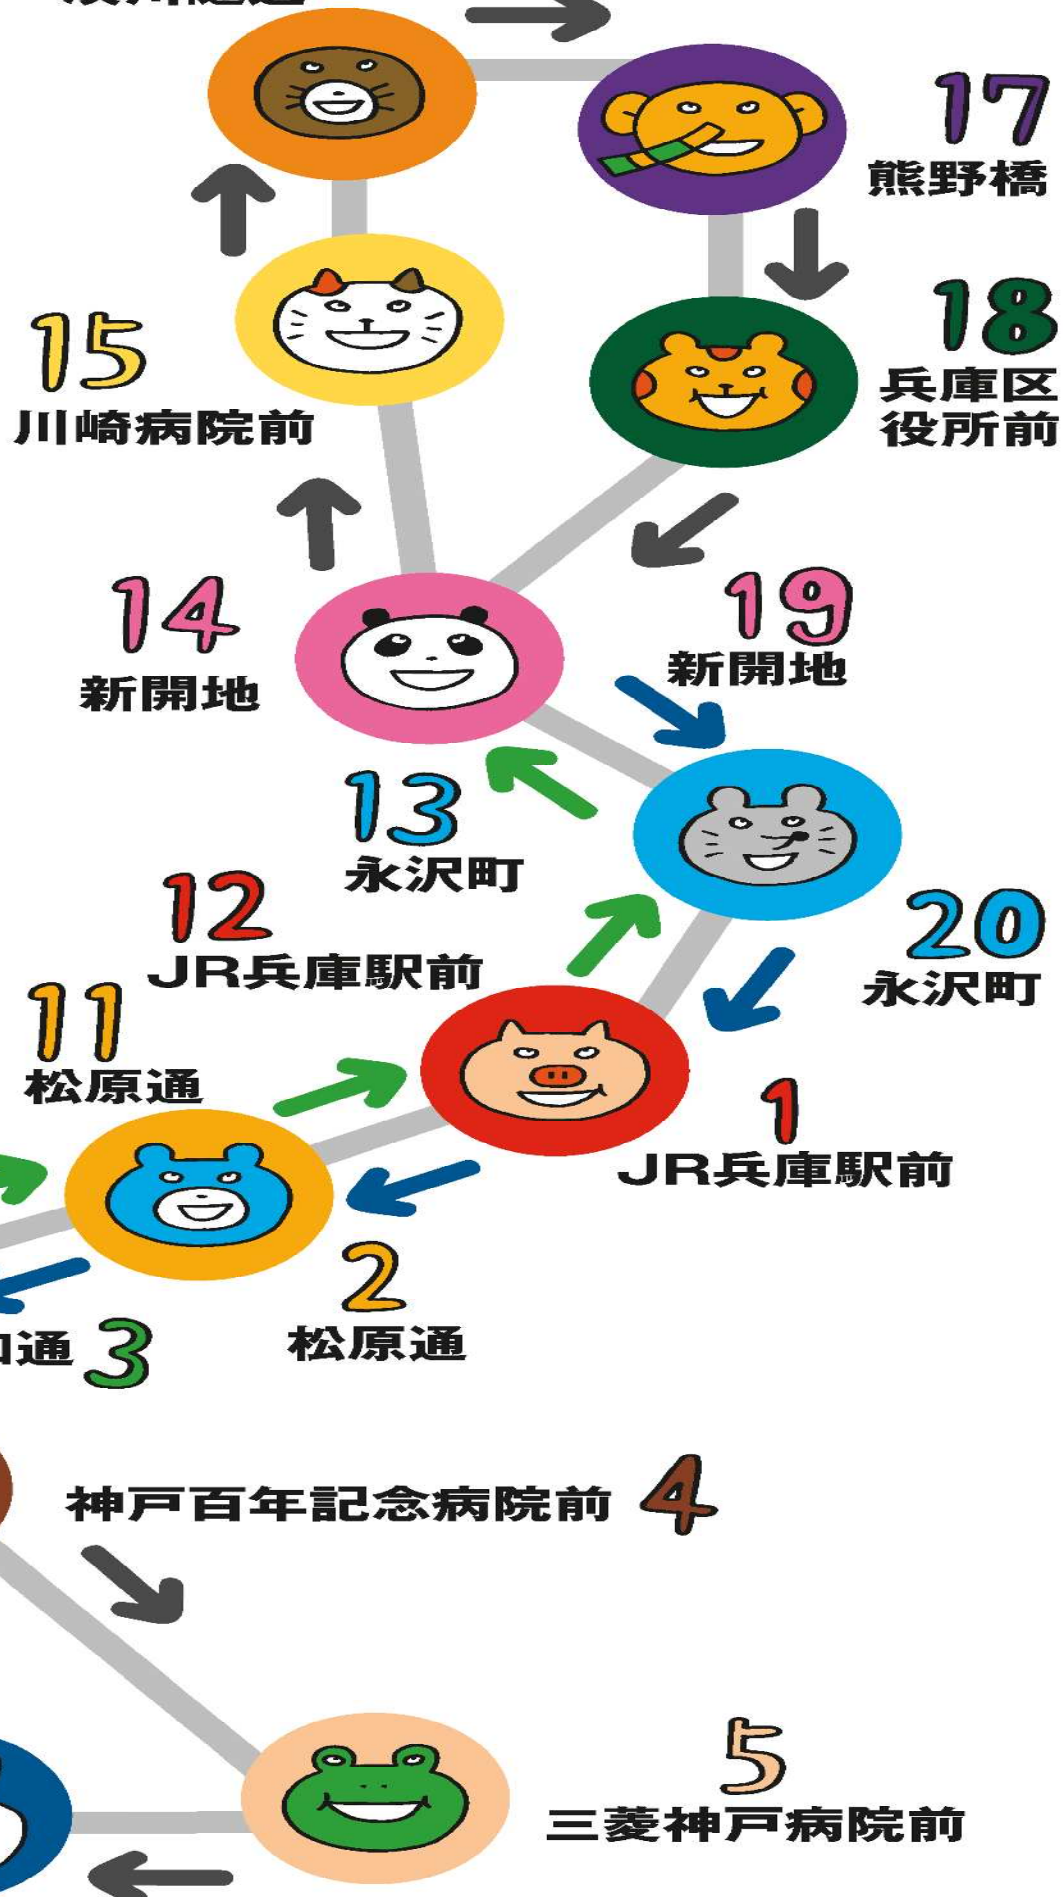

# みんなのバス

Hyogo Community Bus

えいざわちょう

## 永沢町 (北行き)

←次は 新開地 (北行き)

時刻表 (月~金) 土日・祝 運休

7	36	
8	06	36
9	06	36
10	06	36
11	06	36
12	06	36
13	06	36
14	06	36
15	06	36
16	06	36
17	06	36
18	06	36
19	06	兵

16

湊川隧道

運行ルート

↑(北行き) ↓(南行き)

兵 = JR兵庫駅止まり

・大人 210円 ・小児 110円 乗車定員12名