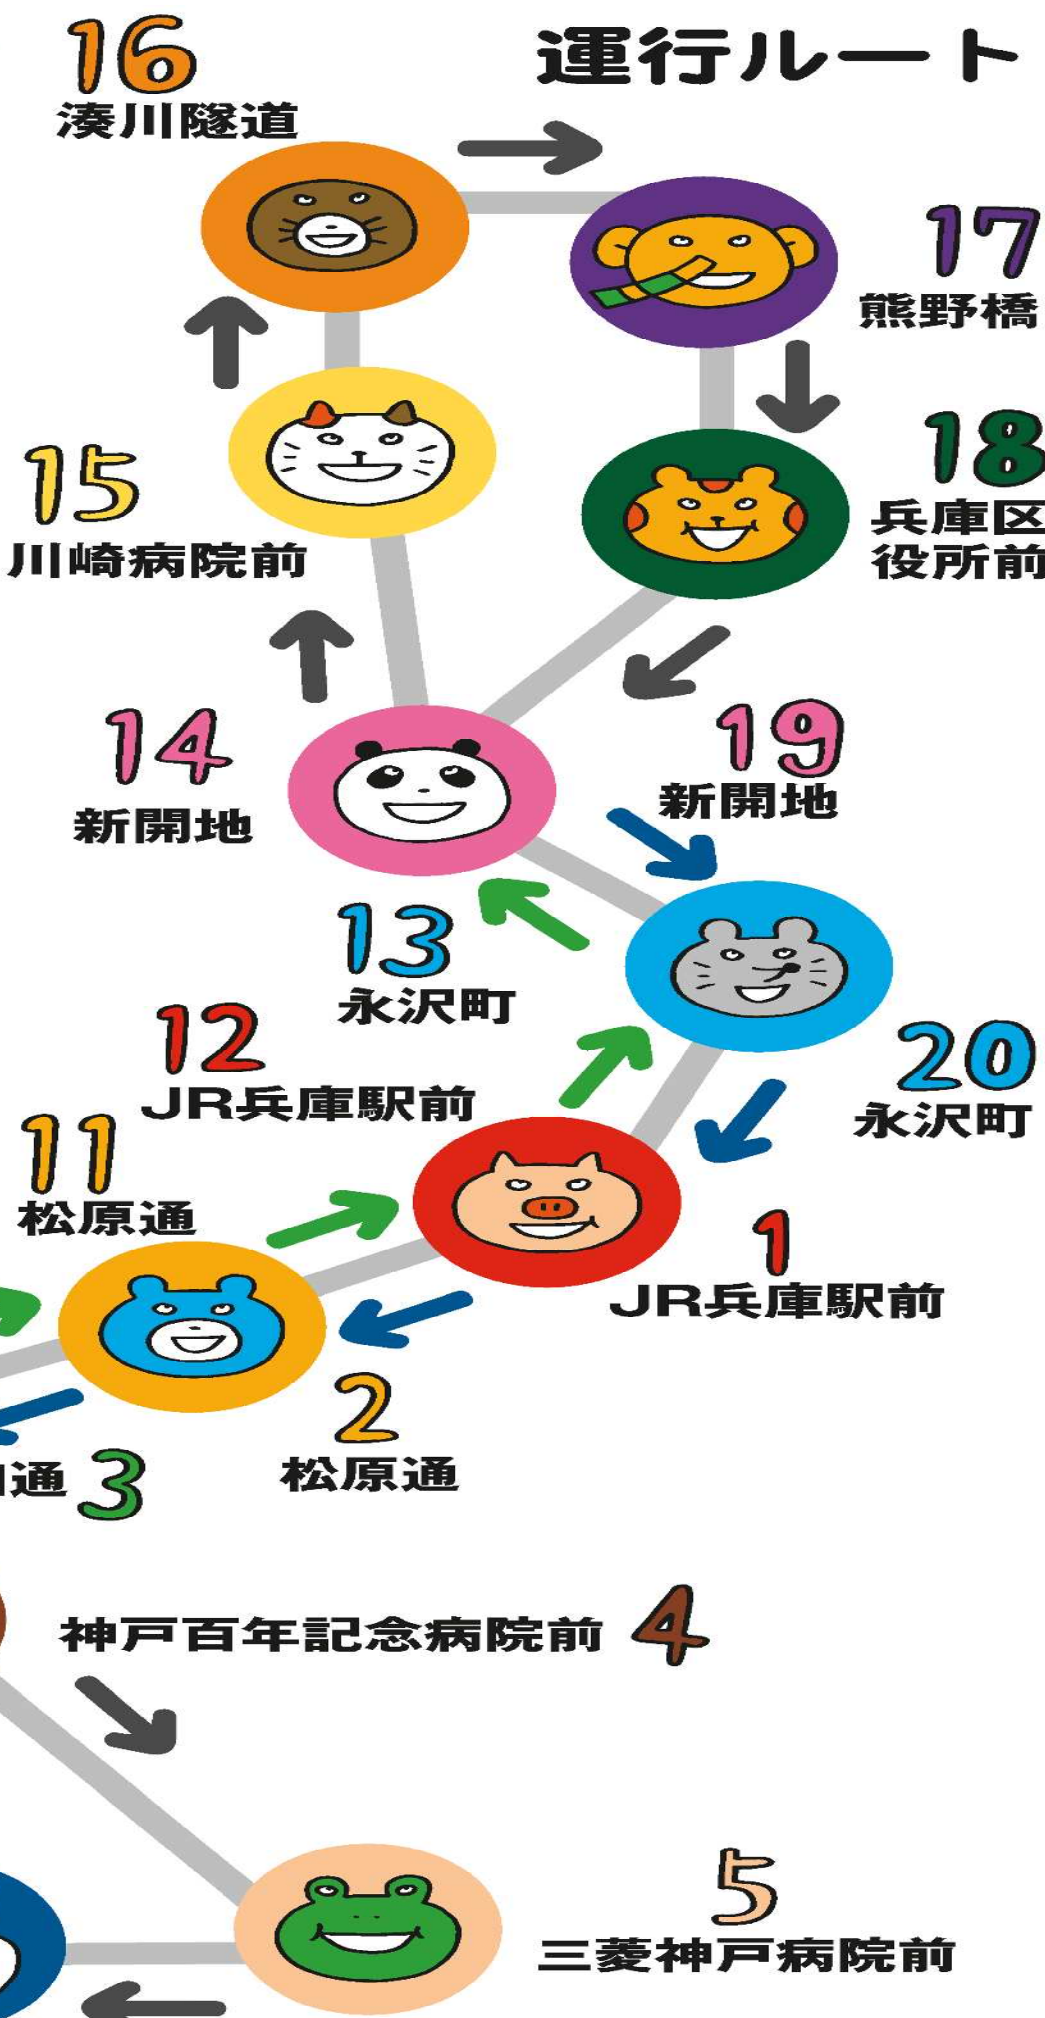

# みんなのバス

Hyogo Community Bus

ひょうご えきまえ

## JR兵庫駅前 (北行き)

←次は 永沢町 (北行き)

### 時刻表 (月~金) 土日・祝運休

7	33	
8	03	33
9	03	33
10	03	33
11	03	33
12	03	33
13	03	33
14	03	33
15	03	33
16	03	33
17	03	33
18	03	33
19	03	兵

↑(北行き) ↓(南行き)

兵 = JR兵庫駅止まり

・大人 210円 ・小児 110円 乗車定員12名