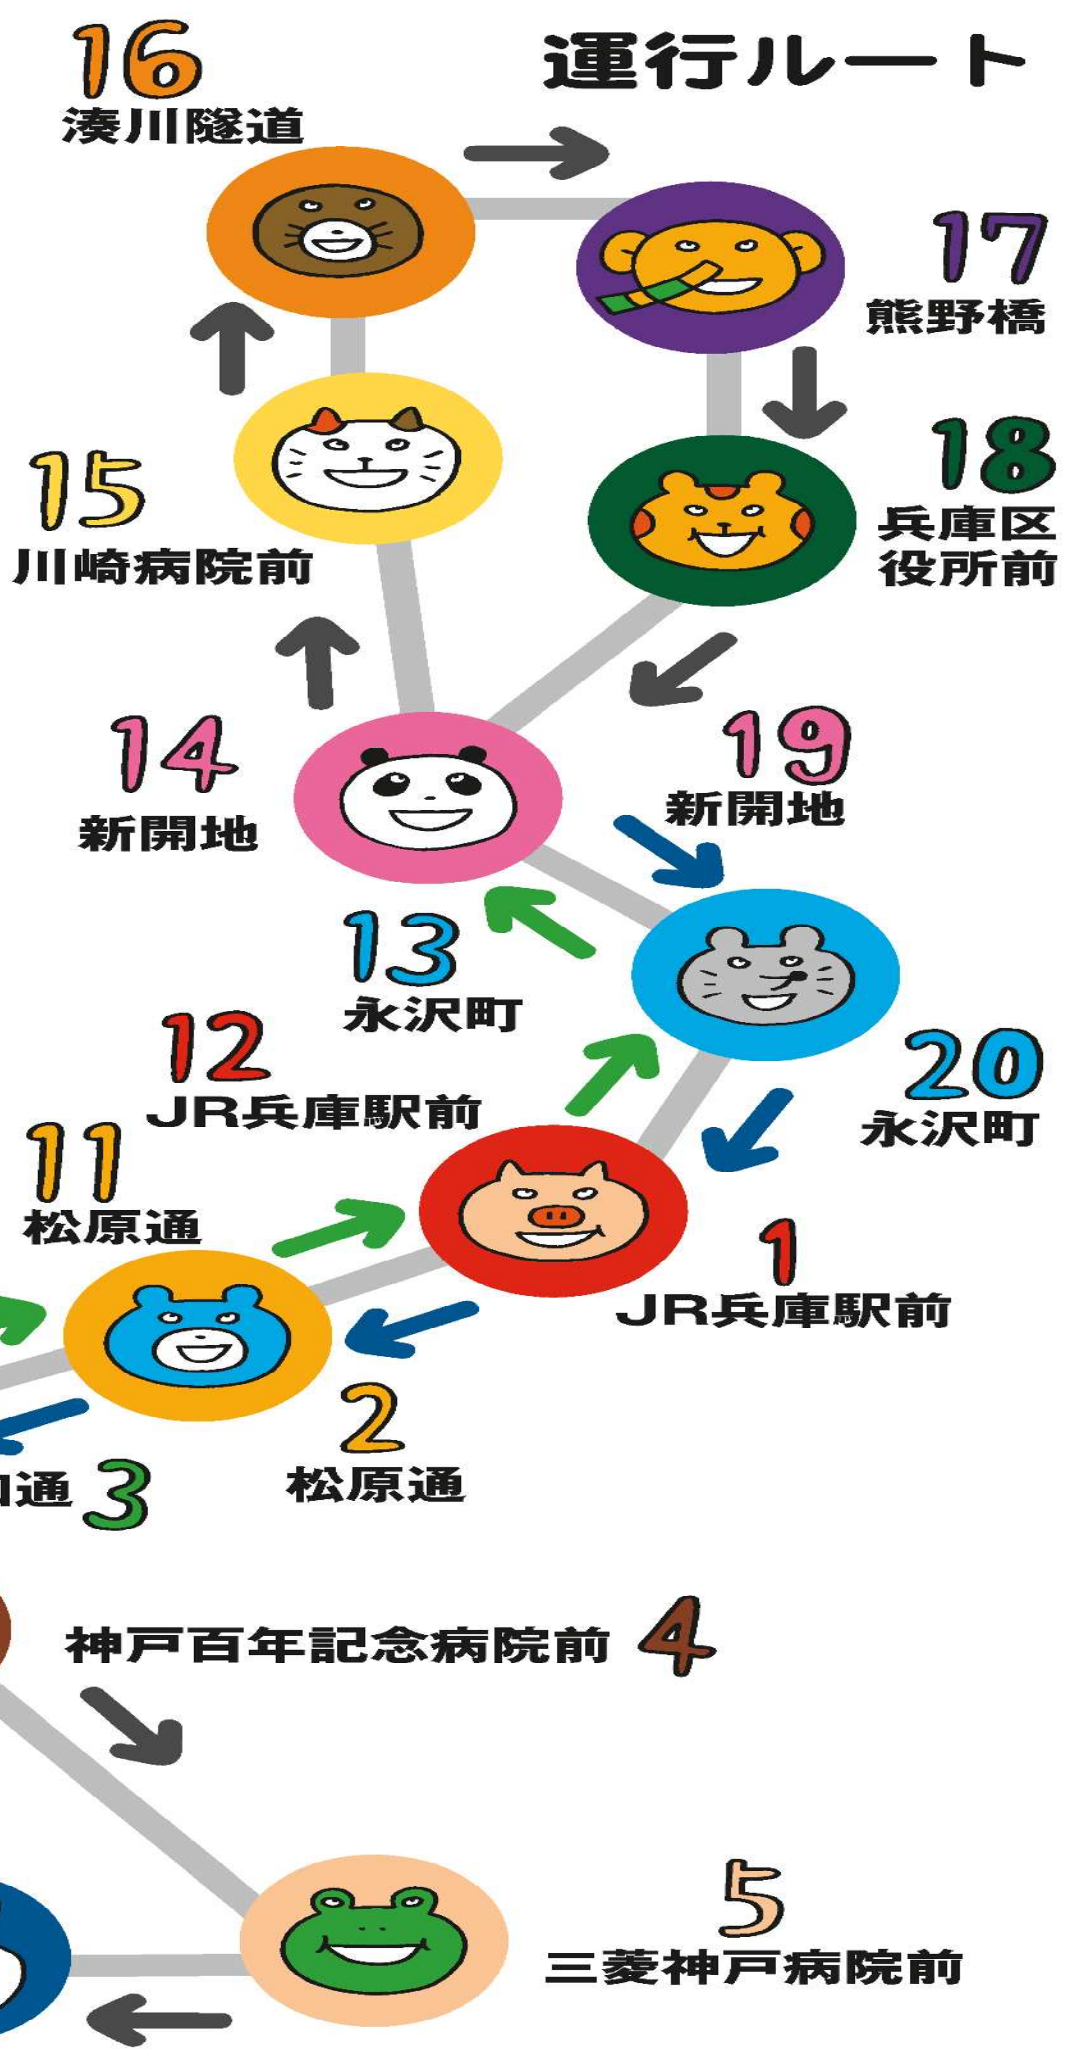

# みんなのバス

Hyogo Community Bus

まつばらどおり  
**松原通 (北行き)**

←次は **JR兵庫駅前 (北行き)**

時刻表 (月~金) 土日・祝 運休

|    |    |    |
|----|----|----|
| 7  | 56 |    |
| 8  | 26 | 56 |
| 9  | 26 | 56 |
| 10 | 26 | 56 |
| 11 | 26 | 56 |
| 12 | 26 | 56 |
| 13 | 26 | 56 |
| 14 | 26 | 56 |
| 15 | 26 | 56 |
| 16 | 26 | 56 |
| 17 | 26 | 56 |
| 18 | 26 | 56 |
| 19 | 26 | 兵  |

↑(北行き) ↓(南行き)

兵 = JR兵庫駅止まり

・大人 210円 ・小児 110円 乗車定員12名