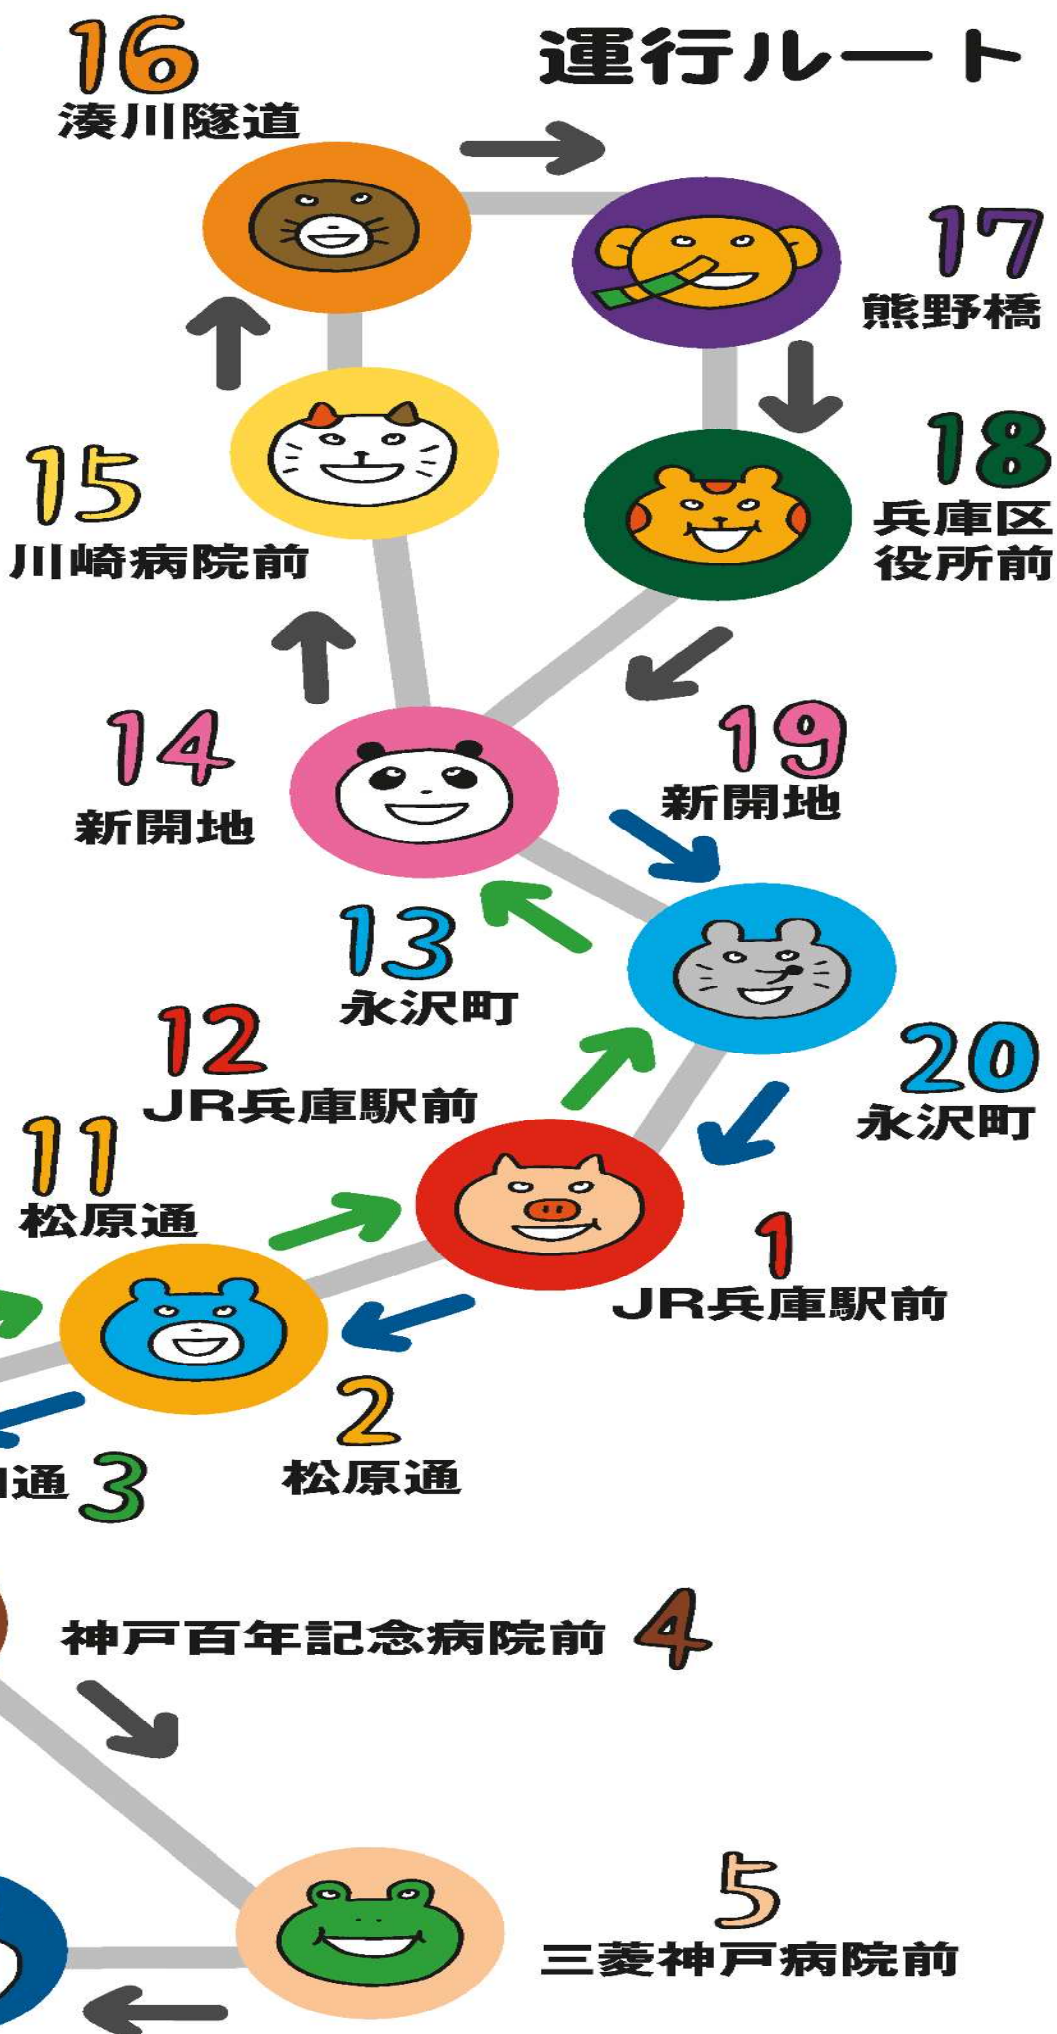

みんなのバス

Hyogo Community Bus

みつびしこうべびょういんまえ
三菱神戸病院前

←次は **吉田町**

時刻表 (月~金) **土日・祝 運休**

7	45	
8	15	45
9	15	45
10	15	45
11	15	45
12	15	45
13	15	45
14	15	45
15	15	45
16	15	45
17	15	45
18	15	45
19	15	兵

↑(北行き) ↓(南行き)

兵 = JR兵庫駅止まり

・大人 **210円** ・小児 **110円** 乗車定員12名