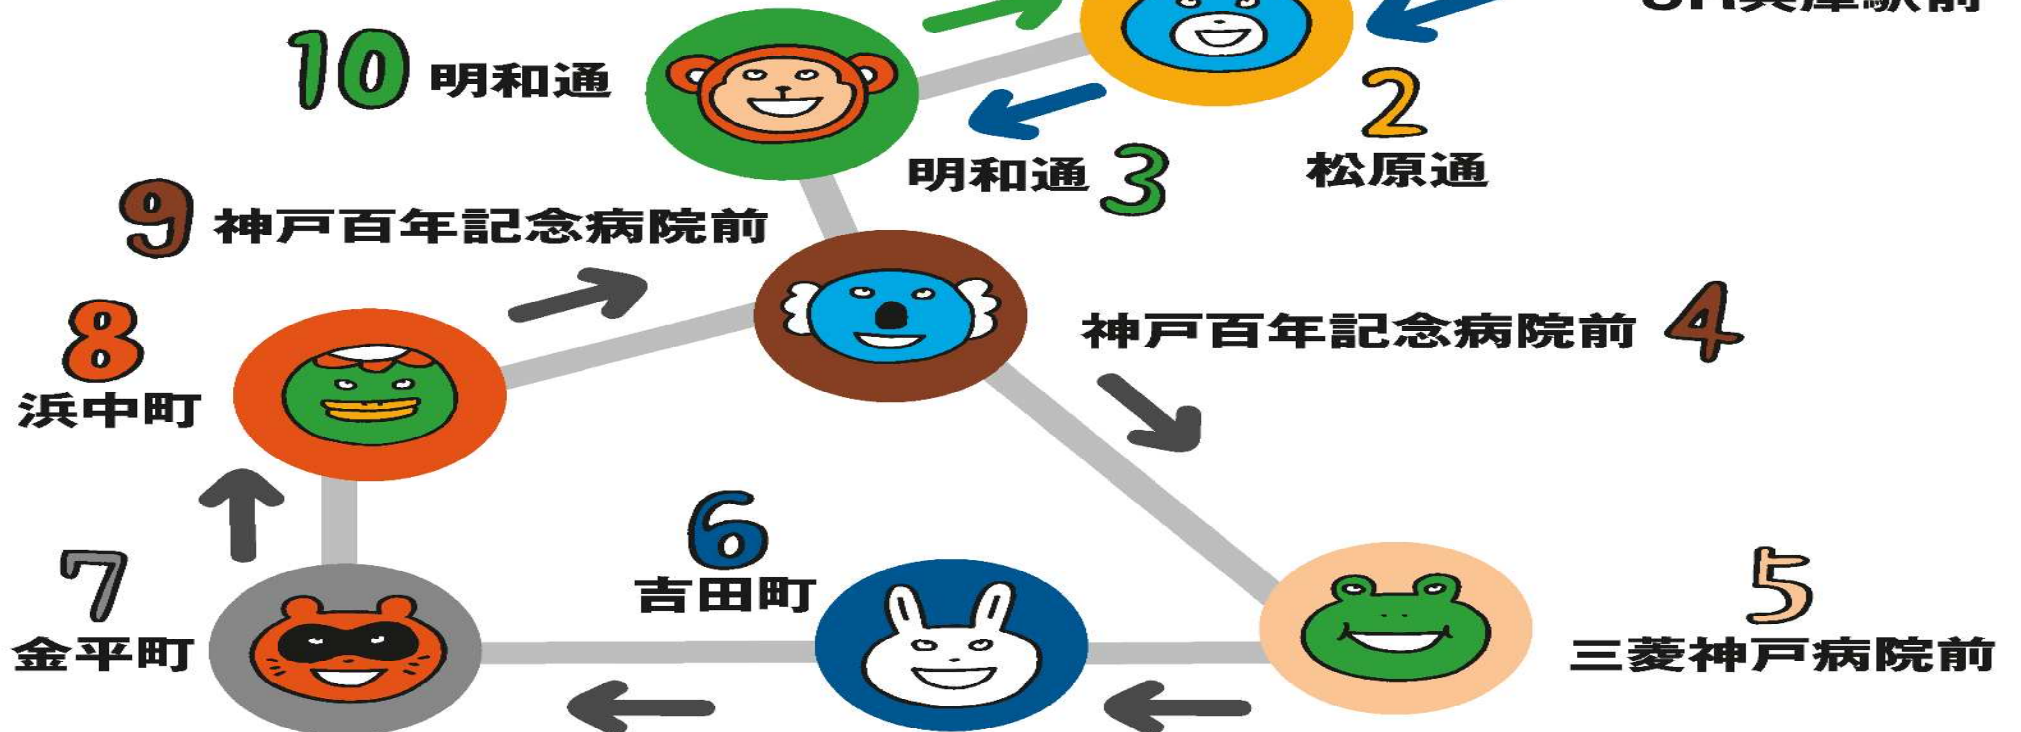

みんなのバス

Hyogo Community Bus

まつばらどおり

松原通 (南行き)

←次は 明和通 (南行き)

時刻表 (月~金) 土日・祝 運休

7	36	
8	06	36
9	06	36
10	06	36
11	06	36
12	06	36
13	06	36
14	06	36
15	06	36
16	06	36
17	06	36
18	06	36
19	06	兵

↑(北行き) ↓(南行き)

兵 = JR兵庫駅止まり

・大人 210円 ・小児 110円 乗車定員12名