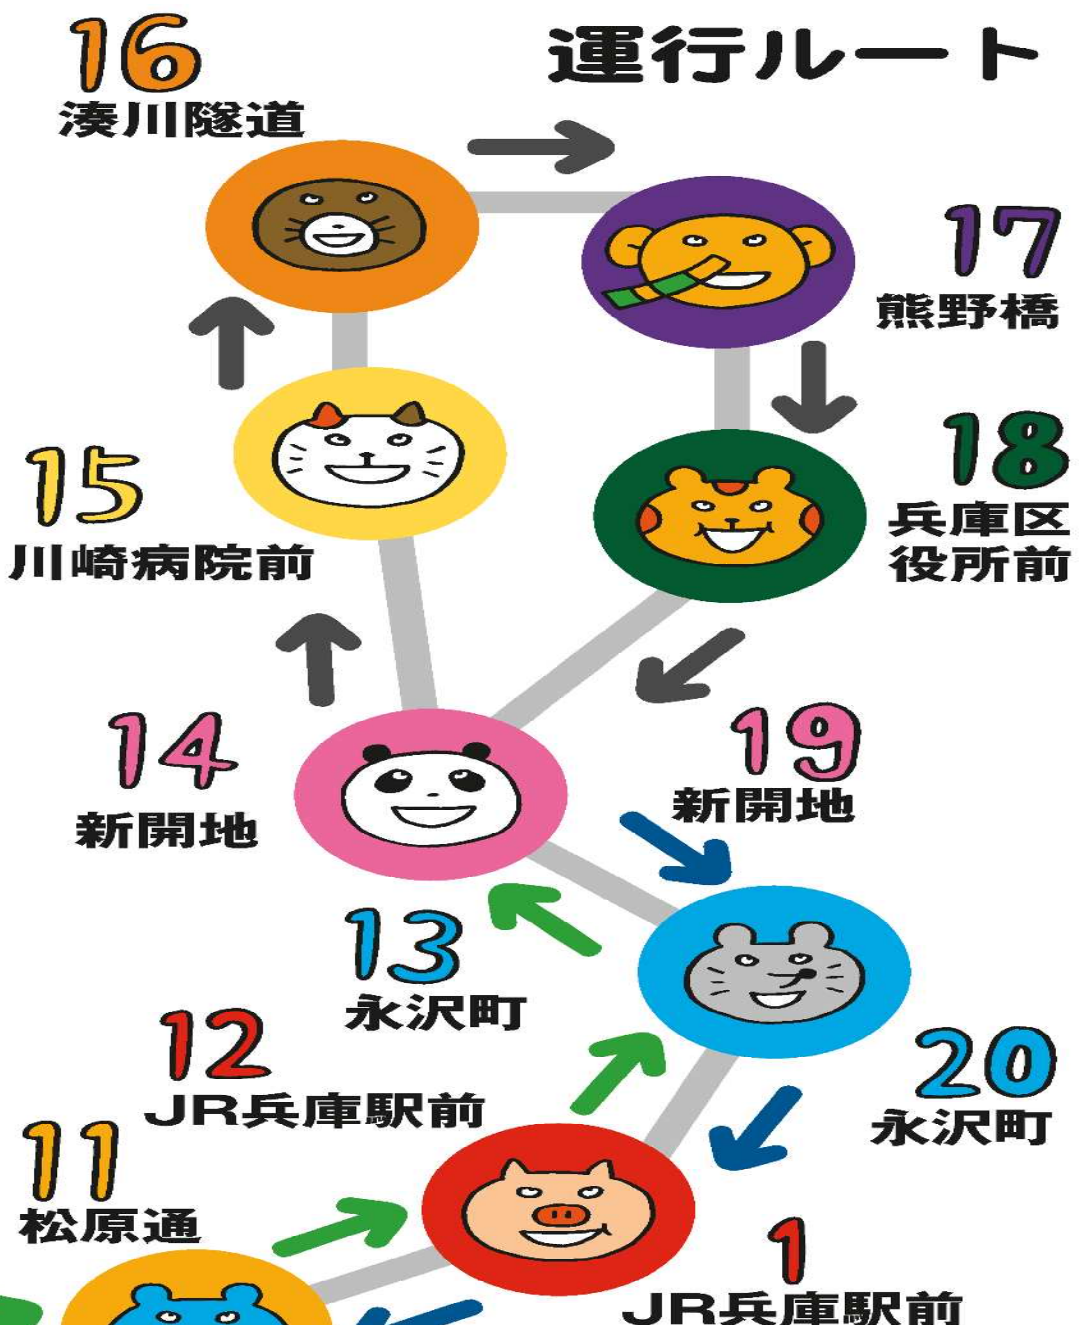

みんなのバス

Hyogo Community Bus

まつばらどおり

松原通 (南行き)

←次は 明和通 (南行き)

時刻表 (月~金) 土日・祝 運休

7	36	
8	06	36
9	06	36
10	06	36
11	06	36
12	06	36
13	06	36
14	06	36
15	06	36
16	06	36
17	06	36
18	06	36
19	06	兵

↑(北行き) ↓(南行き)

兵 = JR兵庫駅止まり

・大人 210円 ・小児 110円 乗車定員12名