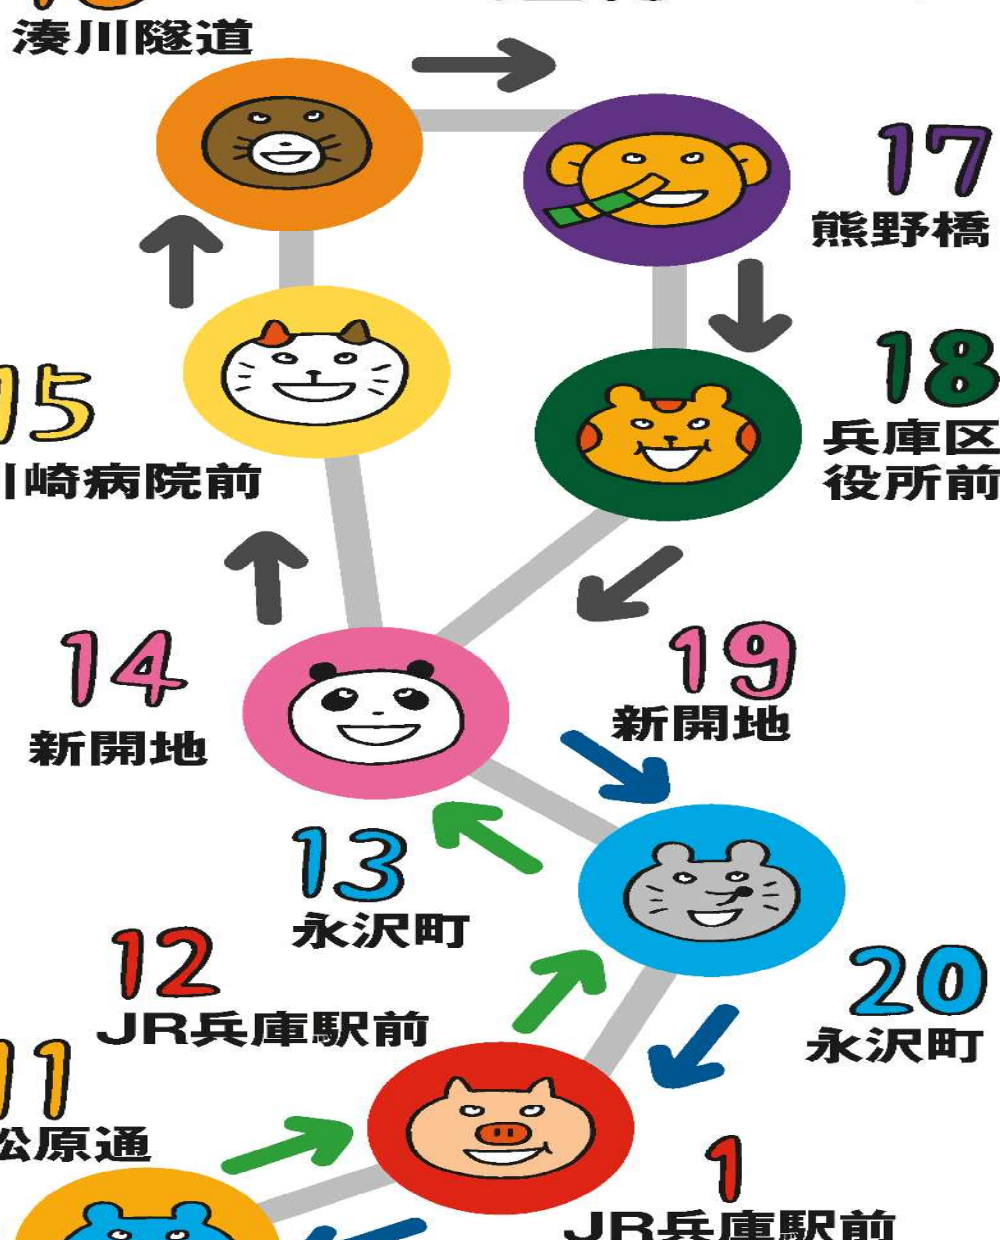

みんなのバス

Hyogo Community Bus

ひょうご えきまえ

JR兵庫駅前 (南行き)

←次は 松原通 (南行き)

時刻表 (月~金) 土日・祝 運休

7	33	
8	03	33
9	03	33
10	03	33
11	03	33
12	03	33
13	03	33
14	03	33
15	03	33
16	03	33
17	03	33
18	03	33
19	03	兵

16 運行ルート

↑(北行き) ↓(南行き)

兵 = JR兵庫駅止まり

・大人 210円 ・小児 110円 乗車定員12名