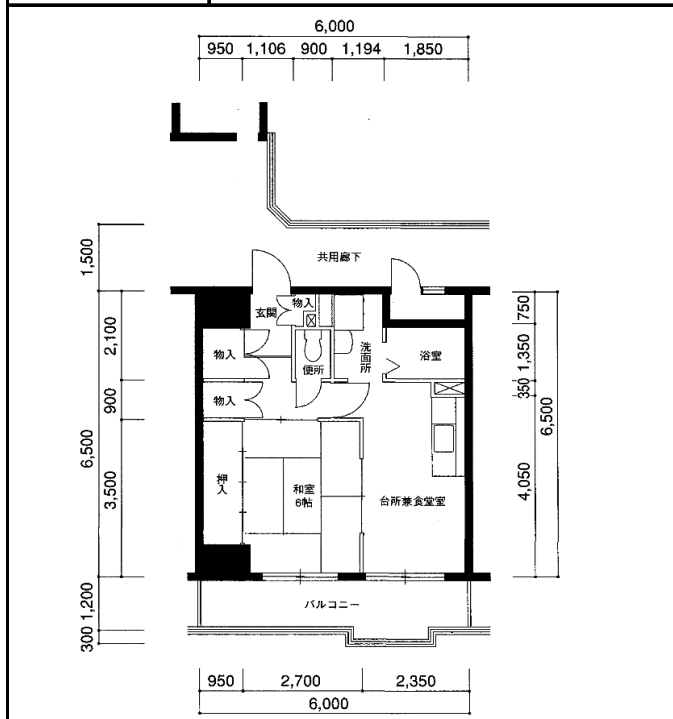

住宅	雲井
間取り	1DK

住戸面積	住戸専用	37.61 m ²
	バルコニー	7.74 m ²
	合計	45.35 m ²
居室面積	和室	6.0 帖
	DK	7.4 帖
備考		