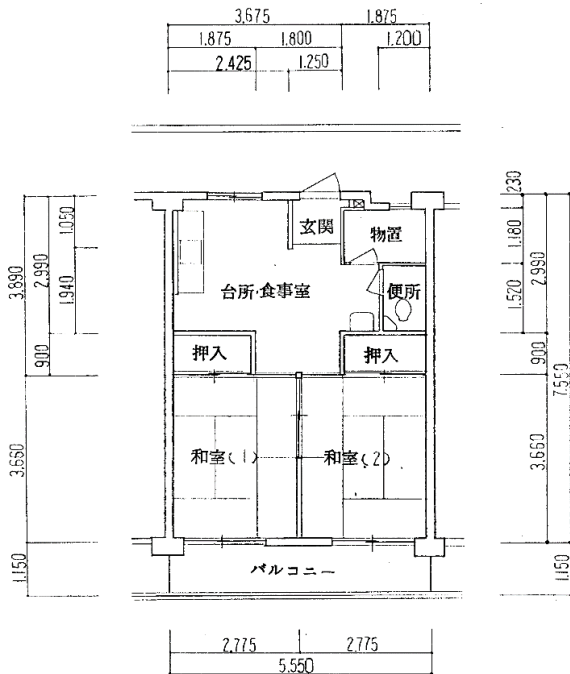

住宅	丸山東
間取り	2DK

住戸面積	住戸専用	41.62 m ²
	バルコニー	6.38 m ²
	合計	48.00 m ²
居室面積	和室	6.0 帖
	洋室	6.0 帖
	DK	6.8 帖
備考		