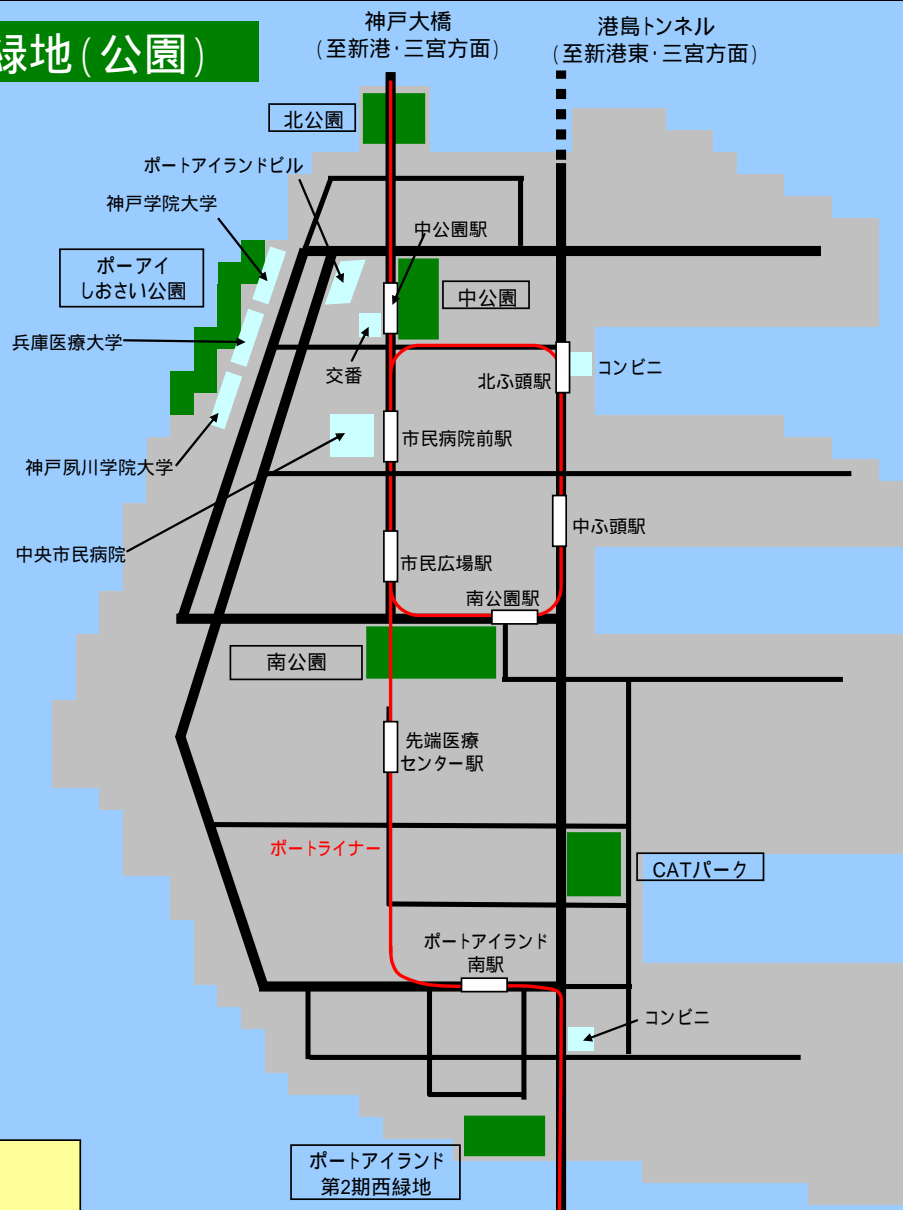

ポートアイランド地区の緑地(公園)

< 緑地(公園)の利用について >
 次のような行為は禁止されています。
 花火、バーベキュー等火気を使用する行為
 犬の放し飼い、ふんの不始末。
 自動車・単車を乗り入れること。
 その他、他の人の迷惑になること。