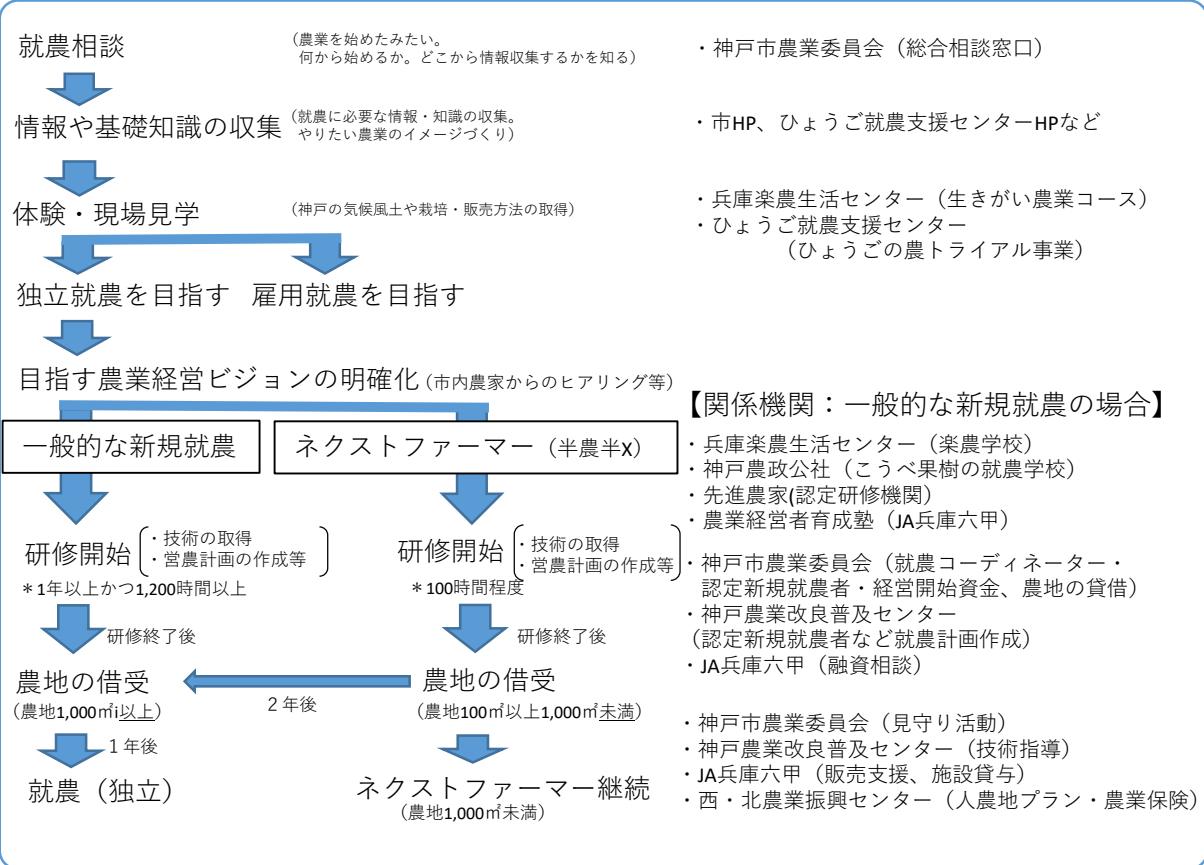

～神戸の新規就農～

神戸市農業委員会作成
R4.12.23時点

1 まずは「農」を体験したい

- ・農村サポーター（農作業のお手伝い）（一財）神戸農政公社
- ・JA無料職業紹介所（農家でのパート雇用）JA兵庫六甲
- ・「農」の体験（栽培体験、収穫体験、生きがい農業コース）兵庫楽農生活センター
- ・貸農園（一財）神戸農政公社
神戸市経済観光局農水産課

2 就農したい（一般的な流れ）

3 住宅の確保＝定住