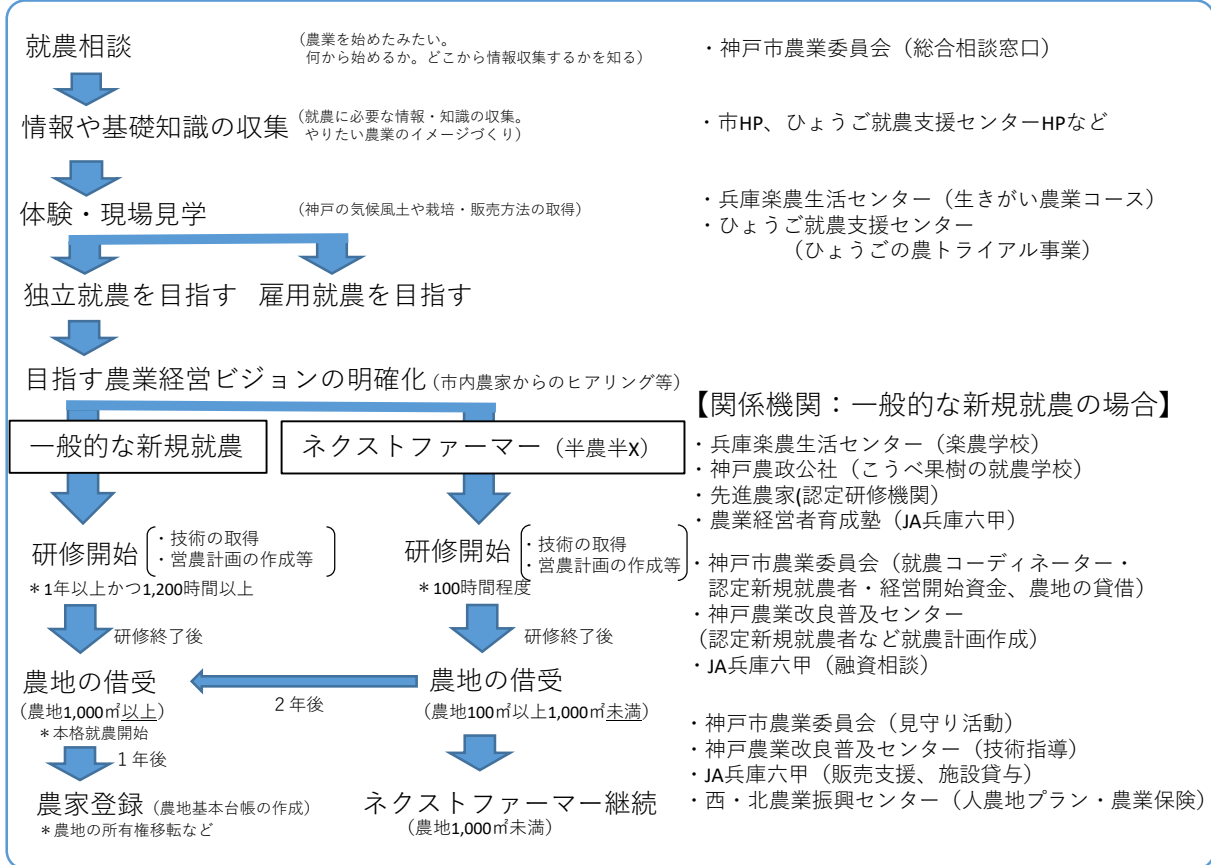

# ～神戸の新規就農～

神戸市農業委員会作成  
R5.9.20時点

## 2 就農したい(一般的な流れ)