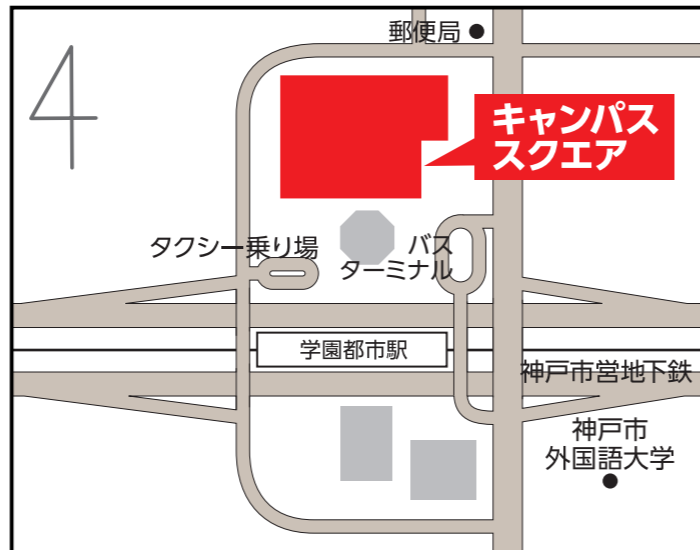

会場アクセス

レバンテホール(レバンテ垂水2番館)
【垂水区日向1-5-1】

松が丘ビル3階(明舞地区)
【明石市松が丘2-3-7】

JA垂水支店(オアシス会館5階)
【垂水区向陽3-1-27】

キャンパススクエア
【西区学園西町1-4】

事前予約必要

令和8年度 神戸市集団健診日程表

垂水区

4~5月は電話が混み合い、つながりにくくなります。**WEB予約**をご利用ください。

※下記予約先に必ず**事前予約**のうえ、受診してください。

※日程の後ろに(胃)マークのある日程は、胃がん検診(バリウム)、乳がん検診(当年度、偶数年齢になる方)を同時に受診可能(要予約)です。

※予約の際はお手元に「特定健康診査受診券」をご用意ください。(神戸市国保特定健診対象者)

24時間いつでも手軽に予約可能

WEB予約はこちら