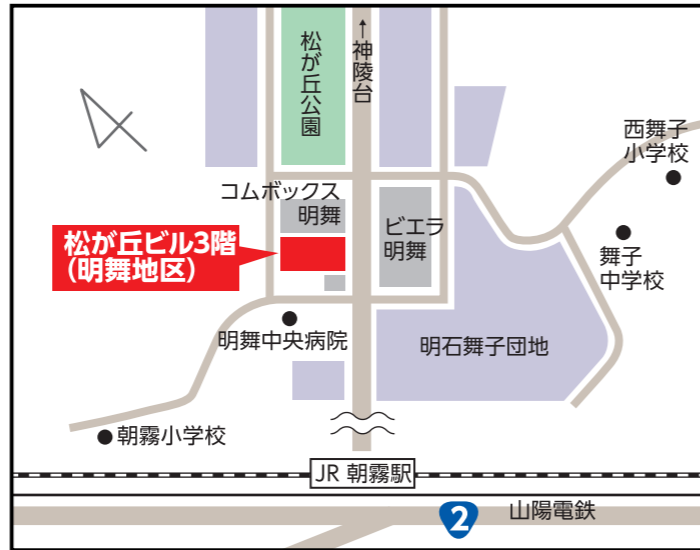

会場アクセス

レバンテホール(レバンテ垂水2番館)
【垂水区日向1-5-1】

松が丘ビル3階(明舞地区)
【明石市松が丘2-3-7】

JA垂水支店(オアシス会館5階)
【垂水区向陽3-1-27】

キャンパススクエア
【西区学園西町1-4】

事前予約必要

令和8年度 神戸市集団健診日程表

垂水区

4~5月は電話が混み合い、つながりにくくなります。**WEB予約**をご利用ください。

※下記予約先に必ず**事前予約**のうえ、受診してください。

※日程の後ろに(胃)マークのある日程は、胃がん検診(バリウム)、乳がん検診(当年度、偶数年齢になる方)を同時に受診可能(要予約)です。

※予約の際はお手元に「特定健康診査受診券」をご用意ください。(神戸市国保特定健診対象者)

24時間いつでも手軽に予約可能

WEB予約はこちら