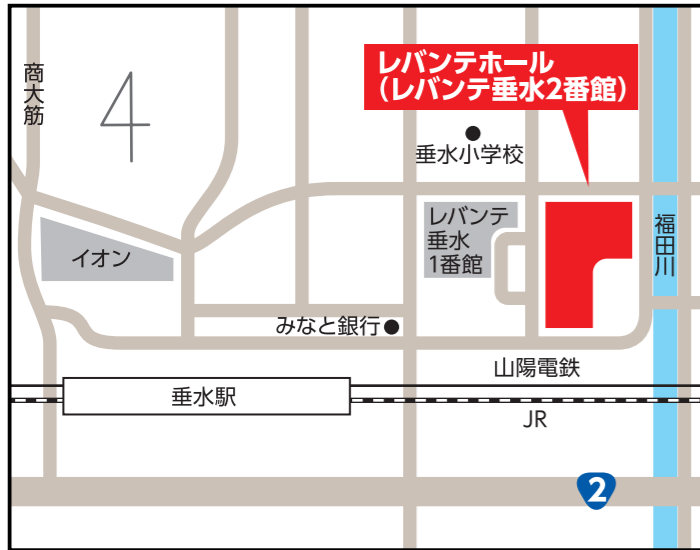

会場アクセス

レバンテホール(レバンテ垂水2番館)
【垂水区日向1-5-1】

松が丘ビル3階(明舞地区)
【明石市松が丘2-3-7】

JA垂水支店(オアシス会館5階)
【垂水区向陽3-1-27】

キャンパススクエア
【西区学園西町1-4】

事前予約必要

令和8年度 神戸市集団健診日程表

垂水区

4~5月は電話が混み合い、つながりにくくなります。**WEB予約**をご利用ください。

※下記予約先に必ず**事前予約**のうえ、受診してください。

※日程の後ろに(胃)マークのある日程は、胃がん検診(バリウム)、乳がん検診(当年度、偶数年齢になる方)を同時に受診可能(要予約)です。

※予約の際はお手元に「特定健康診査受診券」をご用意ください。(神戸市国保特定健診対象者)

24時間いつでも手軽に予約可能

WEB予約はこちら