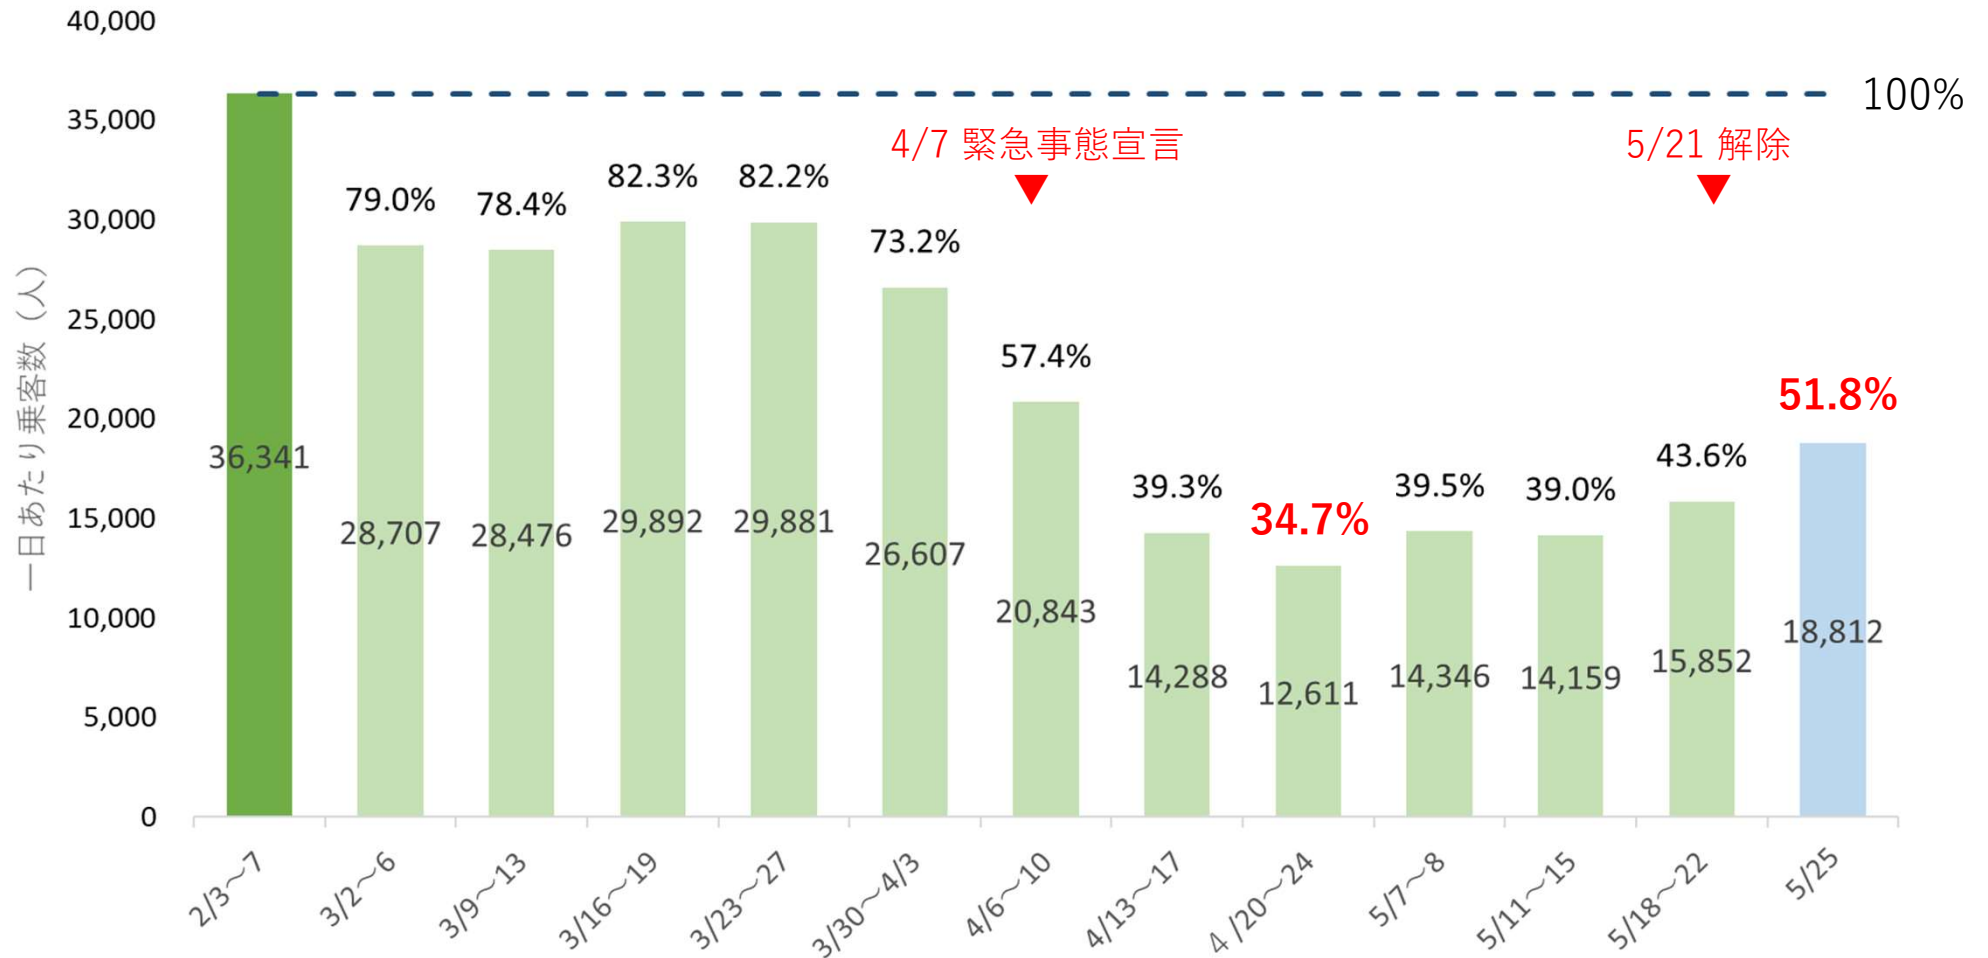

## 市営地下鉄 三宮駅の乗客数（平日）

- ・ 最低値34.7%まで減少したが、緊急事態宣言解除後51.8%まで回復

## 市営地下鉄 三宮駅の乗客数（休日）

- ・ 最低値18.6%まで減少したが、緊急事態宣言解除後34.6%まで回復