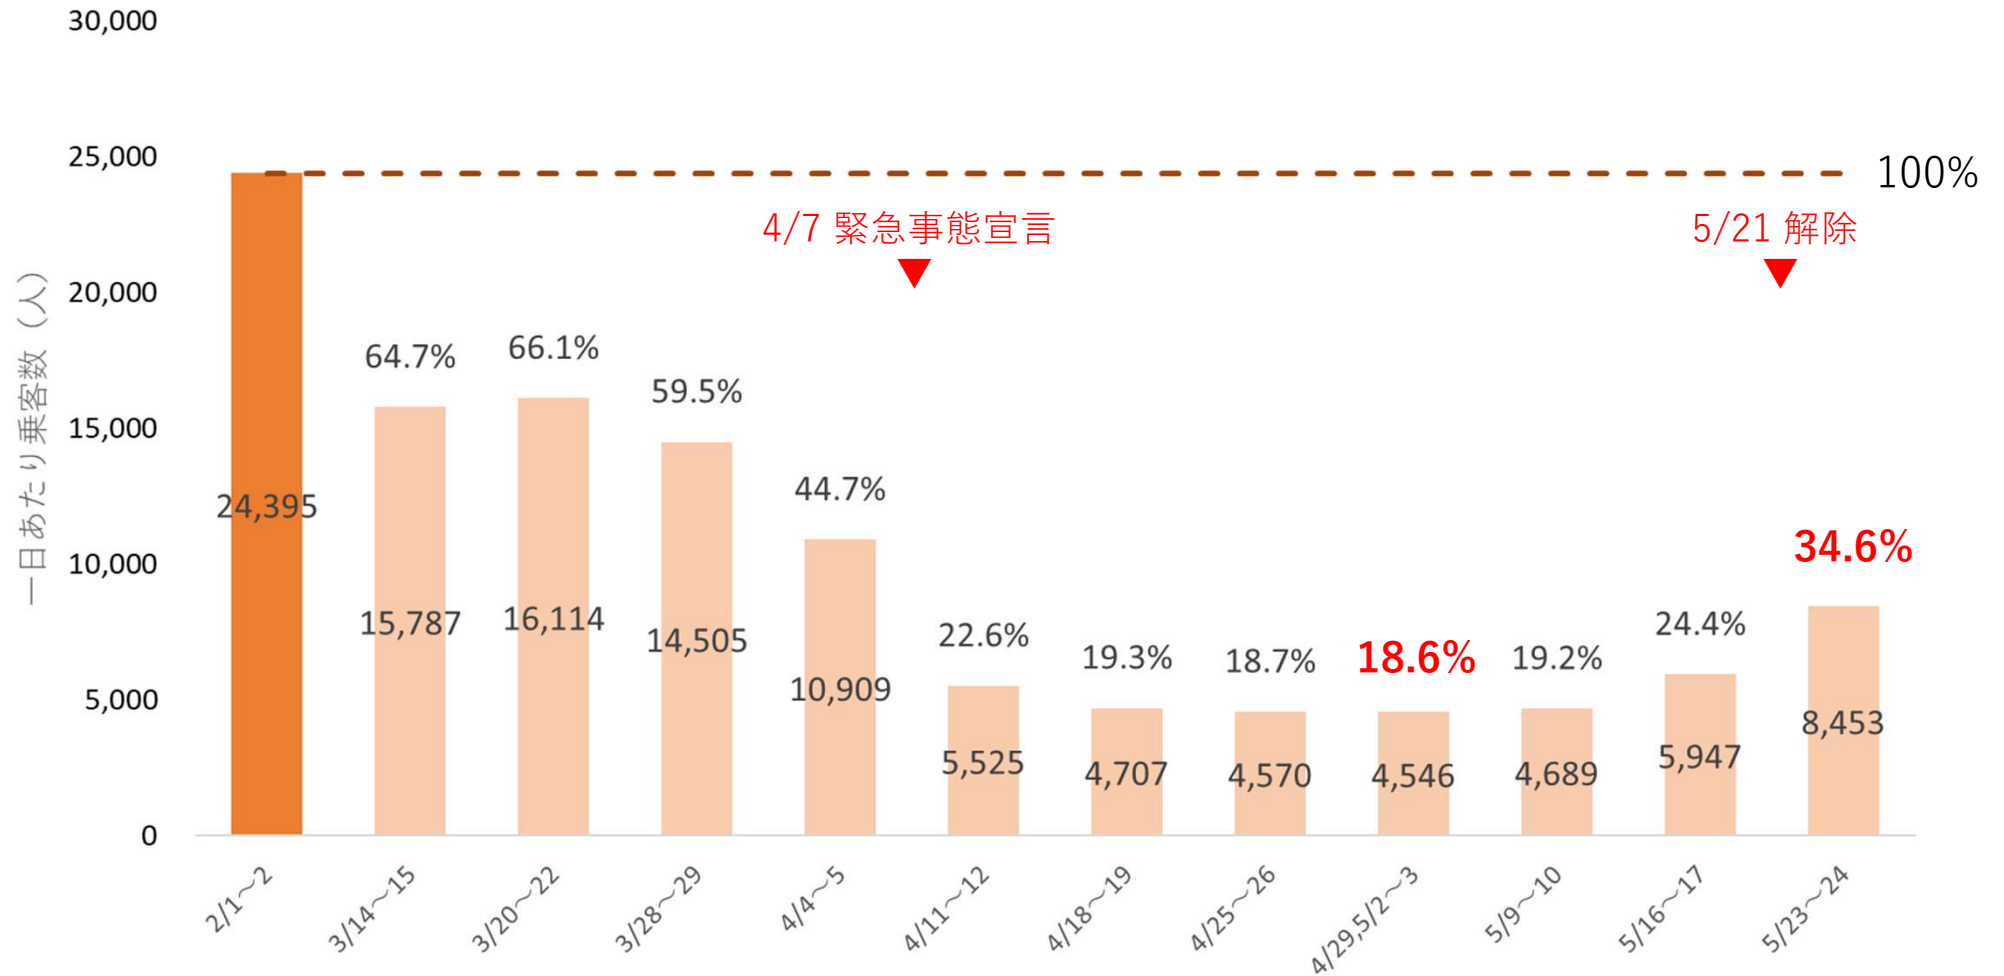

## 市営地下鉄 三宮駅の乗客数（平日）

- ・ 最低値34.7%まで減少したが、緊急事態宣言解除後51.8%まで回復

## 市営地下鉄 三宮駅の乗客数（休日）

- ・ 最低値18.6%まで減少したが、緊急事態宣言解除後34.6%まで回復