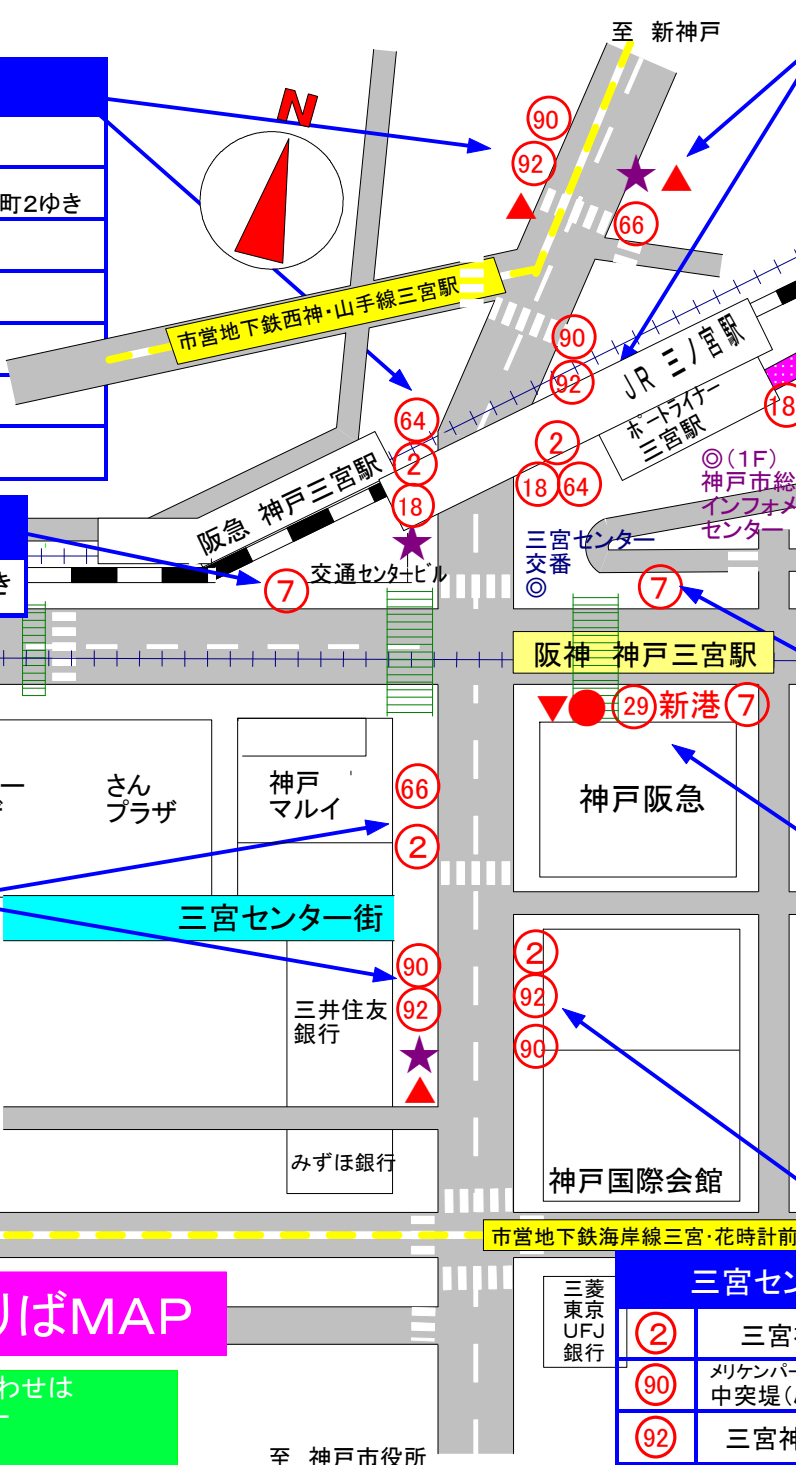

地下鉄三宮駅前	
90	王子動物園・灘区役所前(桜口)經由 石屋川・楠丘町2ゆき
92	王子動物園・六甲口經由 石屋川車庫前・石屋川・楠丘町2ゆき
64	新神戸駅・箕谷經由 神戸北町方面ゆき
2	阪急六甲ゆき
18	摩耶ケーブル下經由 JR六甲道ゆき
★	シティー・ループ 北野異人館方面ゆき
▲	交通振興バス 湊川公園經由神戸駅前ゆき

三宮町1丁目	
7	市民福祉交流センターゆき

三宮町1丁目	
7	平野・夢野町經由 神戸駅前ゆき

三宮センター街東口	
2	阪急六甲ゆき
66	しあわせの村ゆき
90	王子動物園・灘区役所前(桜口)經由 石屋川・楠丘町2ゆき
92	王子動物園・六甲口經由 石屋川車庫前・石屋川・楠丘町2ゆき
★	シティー・ループ 北野異人館方面ゆき
▲	交通振興バス 湊川公園經由神戸駅前ゆき

三宮周辺市バスのりばMAP

市バスの料金・ダイヤに関するお問い合わせは
市バス・地下鉄お客様サービスコーナー
電話321-0484

至 神戸市役所

地下鉄三宮駅前			
2	三宮神社ゆき	64	三宮駅前ゆき
18	三宮駅前ゆき	66	貿易センター前ゆき
90	メリケンパーク 中突堤(ハーバーランド)方面ゆき	★	シティー・ループ メリケンパーク・中突堤方面ゆき
92	三宮神社ゆき	▲	交通振興バス 三宮センター街東口ゆき

※2・18・64系統のバス停は阪急・JRの高架下でございます

三宮駅ターミナル前	
29	税関前(デザインクリエイティブセンター前)・ 県立美術館・日赤病院 方面 摩耶埠頭・HAT神戸ゆき
101	県立美術館・日赤病院・ HAT神戸・脇の浜方面三宮ゆき
64	新神戸駅・箕谷經由 神戸北町方面ゆき
18	摩耶ケーブル下經由 JR六甲道ゆき

三宮センター街東口	
2	三宮神社ゆき
90	メリケンパーク 中突堤(ハーバーランド)方面ゆき
92	三宮神社ゆき

※25系統 森林植物園前ゆきは期間限定で土・日・祝のみ運行