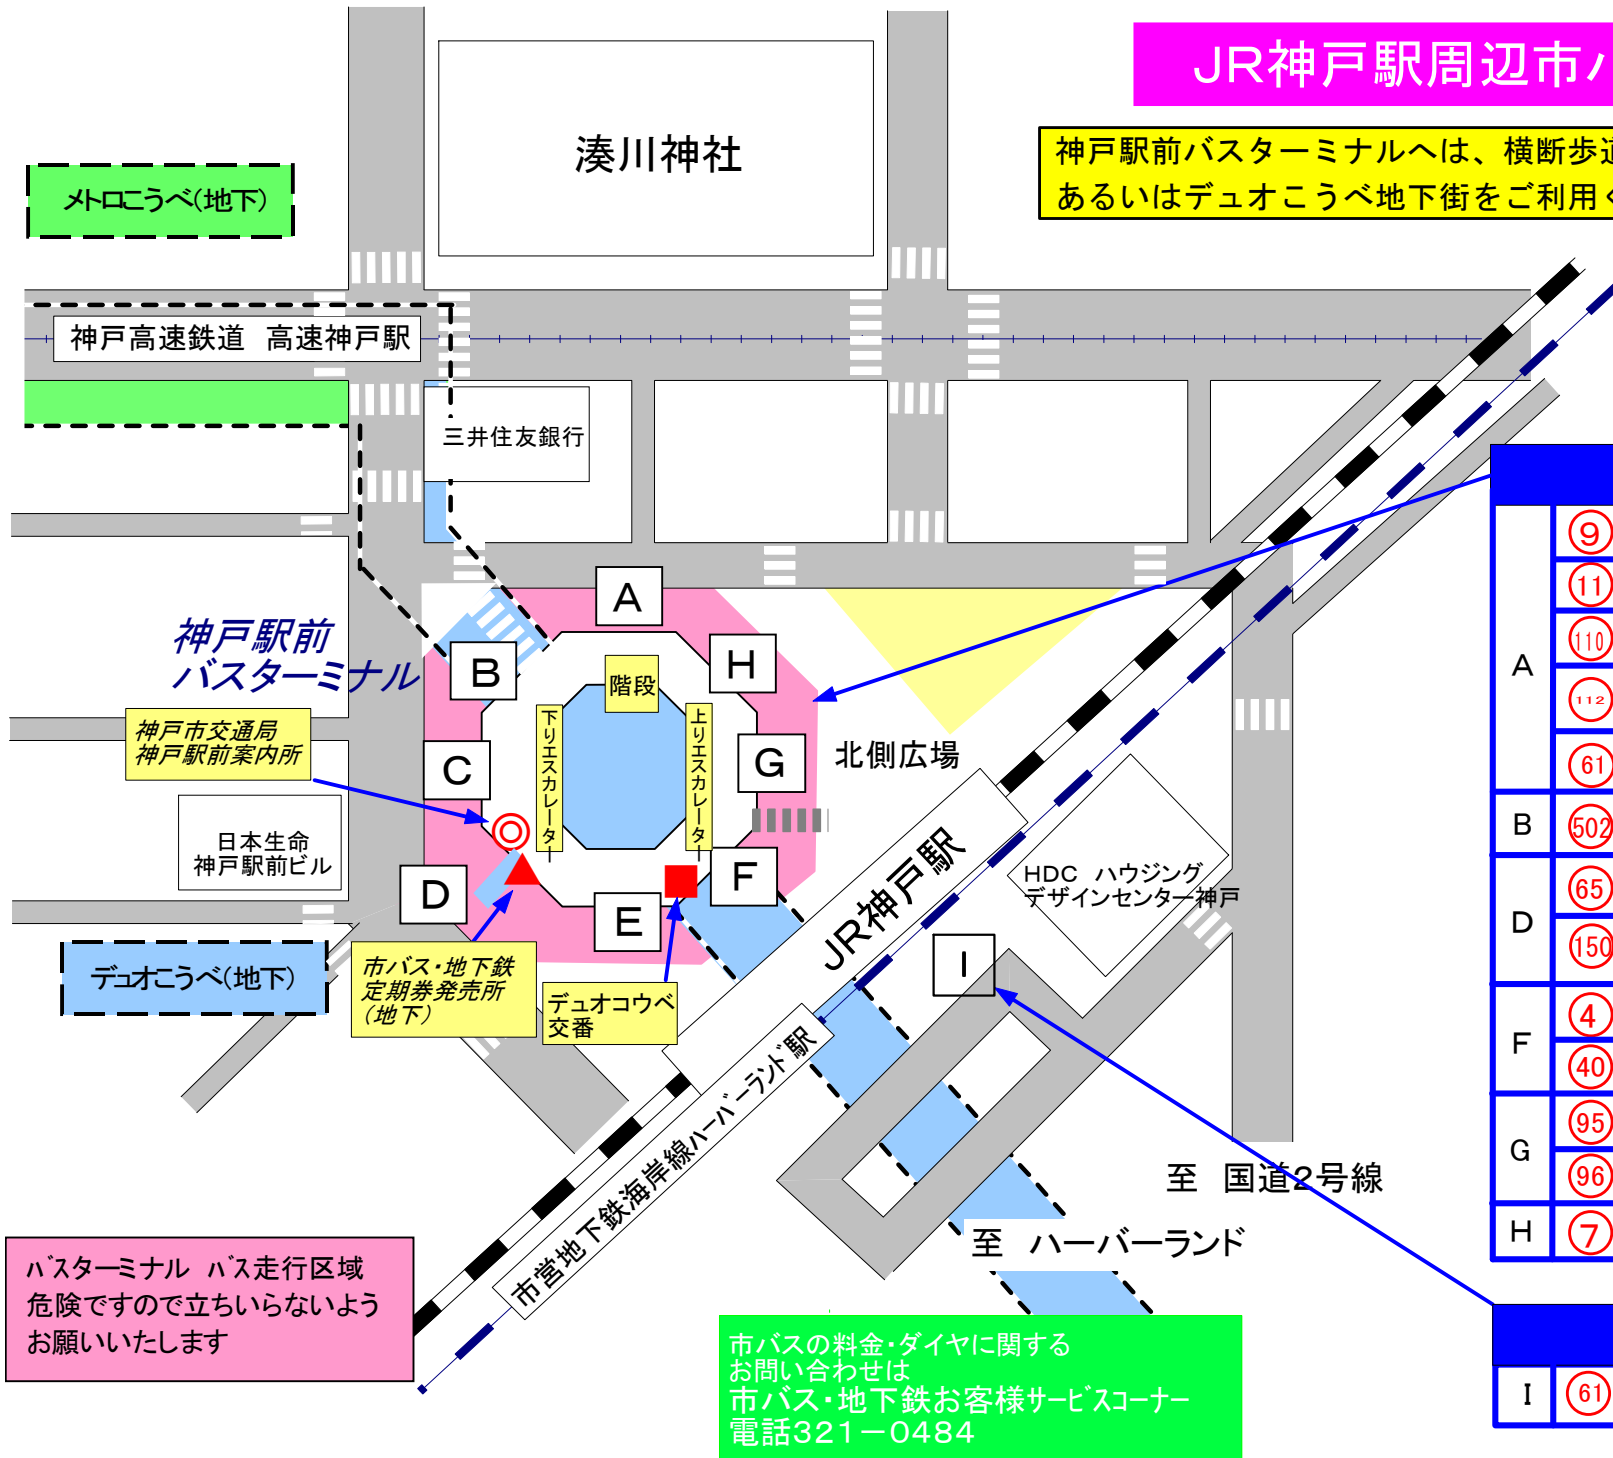

JR神戸駅周辺市バスのりばMAP

神戸駅前バスターミナルへは、横断歩道
あるいはデュオこうべ地下街をご利用ください

神戸駅前	
A	⑨ 大学病院経由 吉田町ゆき
	⑪ 湊川公園経由 板宿ゆき
	⑪⑩ 大学病院板宿 経由 JR鷹取駅ゆき
	⑪⑫ 大学病院天井川 経由 JR鷹取駅ゆき
	⑥① 鈴蘭台ゆき(運行は阪急バス)
B	⑤② 湊川公園東口・大倉山・県庁前・加納町3 経由 三宮センター街東口ゆき (運行は神戸交通振興バス)
D	⑥⑤ ひよどり台方面ゆき
	①⑤⑦ しあわせの村経由西鈴蘭台方面ゆき (運行は阪急バス)
F	④ 大日丘住宅前ゆき
	④⑦ 夢野町名倉町 経由 大日丘住宅前ゆき
G	⑨⑤ 新開地松原通 経由 新長田駅ゆき
	⑨⑥ 七宮町兵庫駅前 経由 新長田駅ゆき
H	⑦ 三宮(市民福祉交流センター) ゆき

神戸駅南口	
I	⑥① 鈴蘭台ゆき(運行は阪急バス)

バスターミナル バス走行区域
危険ですので立ちいらないよう
お願いいたします

市バスの料金・ダイヤに関する
お問い合わせは
市バス・地下鉄お客様サービスコーナー
電話321-0484