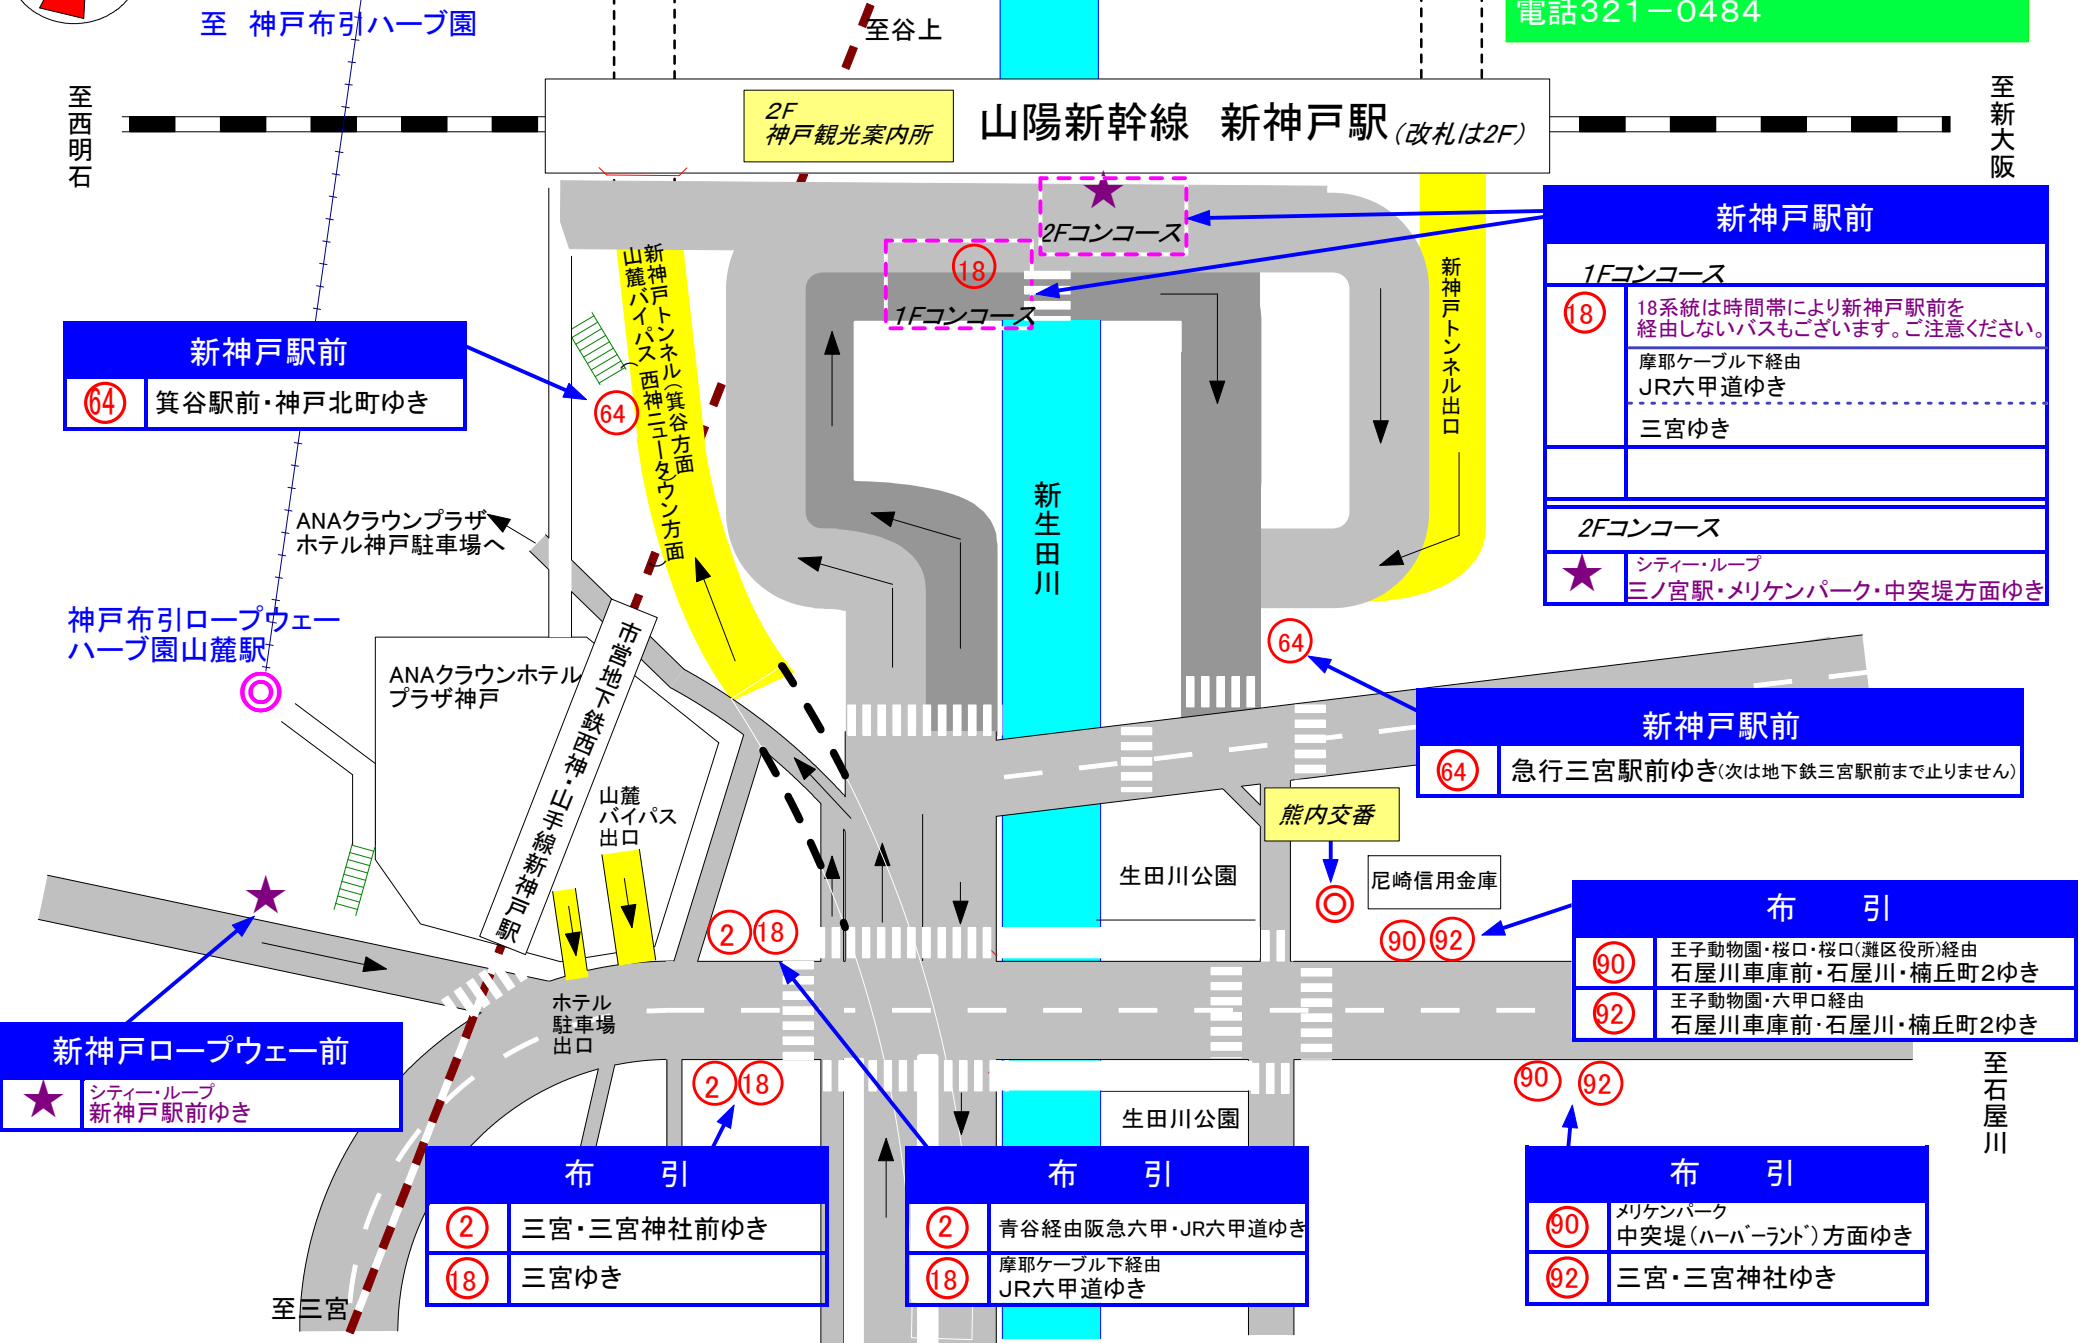

布引・新神戸駅周辺市バスのりばMAP

市バスの料金・ダイヤに関する
お問い合わせは
市バス・地下鉄お客様サービスコーナー
電話321-0484

至 神戸布引ハーブ園

至谷上

至西明石

至新大阪

2F 神戸観光案内所 山陽新幹線 新神戸駅 (改札は2F)

新神戸駅前
⑥4 箕谷駅前・神戸北町ゆき

新神戸駅前

| | |
|---------|---|
| 1Fコンコース | |
| ⑱ | 18系統は時間帯により新神戸駅前を 経由しないバスもございます。ご注意ください。 |
| | 摩耶ケーブル下経由 JR六甲道ゆき |
| | 三宮ゆき |
| 2Fコンコース | |
| ★ | シティー・ループ 三ノ宮駅・メリケンパーク・中突堤方面ゆき |

ANAクラウンプラザ
ホテル神戸駐車場へ

ANAクラウンホテル
プラザ神戸

神戸布引ロープウェー
ハーブ園山麓駅

新神戸駅前
⑥4 急行三宮駅前ゆき(次は地下鉄三宮駅前で止りません)

新神戸ロープウェー前
★ シティー・ループ
新神戸駅前ゆき

布引

| | |
|----|--|
| ⑨0 | 王子動物園・桜口・桜口(灘区役所)経由 石屋川車庫前・石屋川・楠丘町2ゆき |
| ⑨2 | 王子動物園・六甲口経由 石屋川車庫前・石屋川・楠丘町2ゆき |

布引

| | |
|---|------------|
| ② | 三宮・三宮神社前ゆき |
| ⑱ | 三宮ゆき |