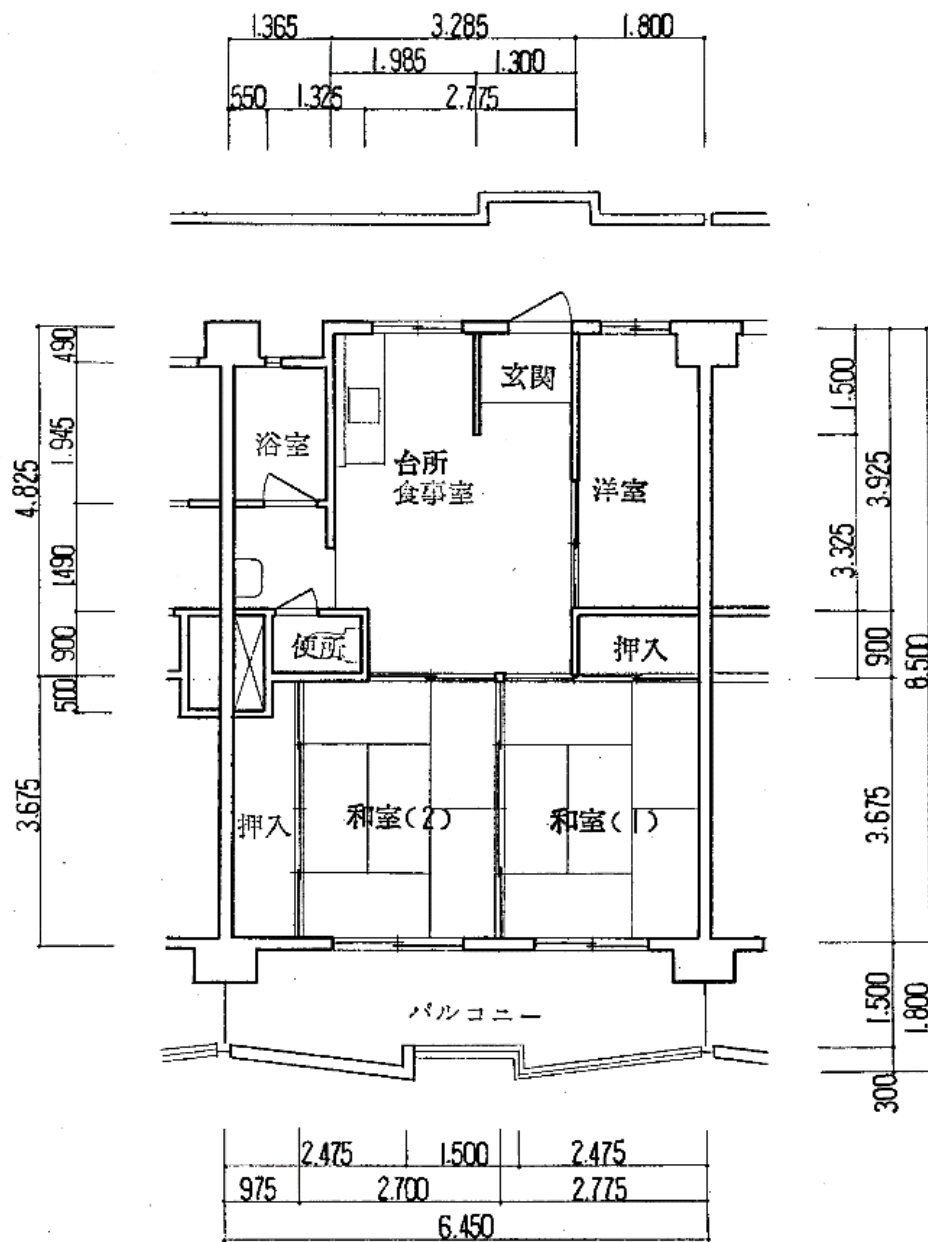

住宅	弓木南
間取り	3DK

住戸面積	住戸専用	54.15 m ²
	バルコニー	10.41 m ²
	合計	64.56 m ²
居室面積	和室	6.0 帖
	和室	6.0 帖
	洋室	4.0 帖
	DK	8.1 帖
備考		