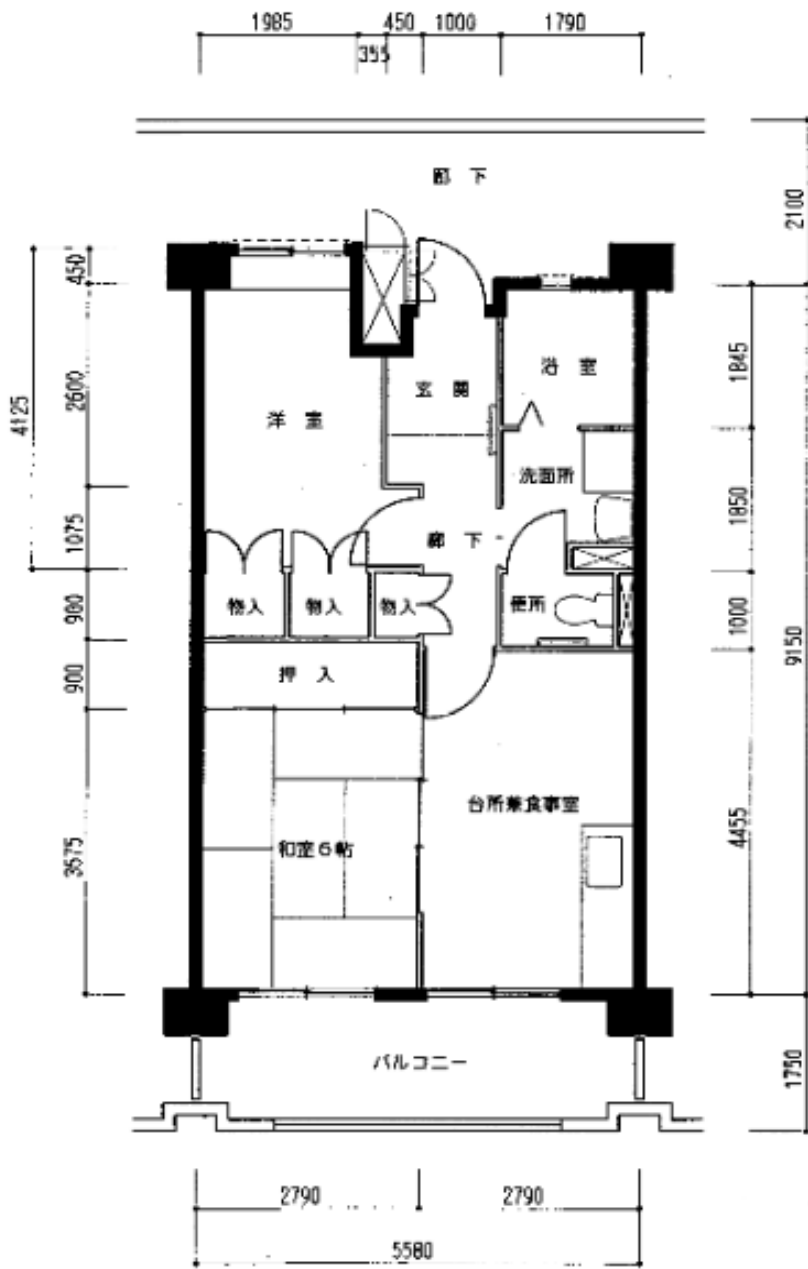

住宅	弓の木
間取り	2DK

住戸面積	住戸専用	51.01 m <sup>2</sup>
	バルコニー	9.18 m <sup>2</sup>
	合計	60.19 m <sup>2</sup>
居室面積	和室	6.0 帖
	洋室	5.1 帖
	DK	7.5 帖
備考		