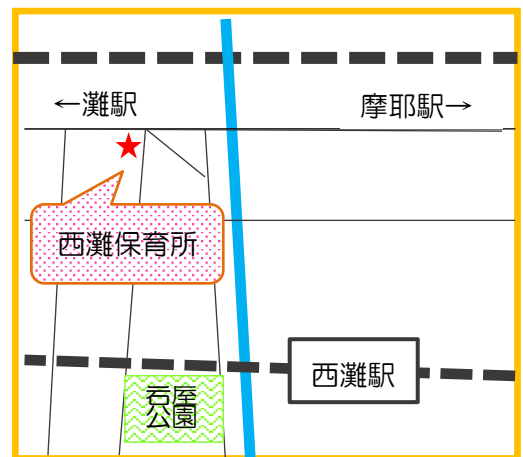

保育所 DE あおぞら

にしなだほいくしよ

西灘保育所の園庭で、遊んだり交流したりしませんか。

直接、西灘保育所にお越しく下さい。時間内であれば、いつ来てもいつ帰っても大丈夫です。

赤ちゃんも大歓迎！地域子育て応援プラザ灘の保育士がお待ちしております。

(※コロナウイルの状況によっては中止となる場合があります。)

日時： 4/16(金) 5/26(水) 6/15(火) 7/9(金)
9/9(木) 10/22(金) 11/12(金) 12/9(木)

時間： 13:30~14:45

(この時間内であればいつ来てもいつ帰っても大丈夫です)

場所： 西灘保育所 園庭 (岩屋北町2-5-29)

★対象：未就園児とその保護者

★持ち物：帽子、手拭きタオル、お茶など

あそびにきてね！

※雨天中止です。

午前10時に神戸市域で気象警報等が発令されている

場合も中止です。気候によっては中止にする場合があります

※震度4以上の地震が発生した場合には、発生時刻から24時間は原則、中止します。

※コロナウイルス感染症予防対策として、当日簡単な聞き取りをさせていただきます。

お家で体温を測ってきてくださいね

【問合せ】 神戸市地域子育て応援プラザ灘 (灘区役所6F)

TEL/FAX 078-811-6201