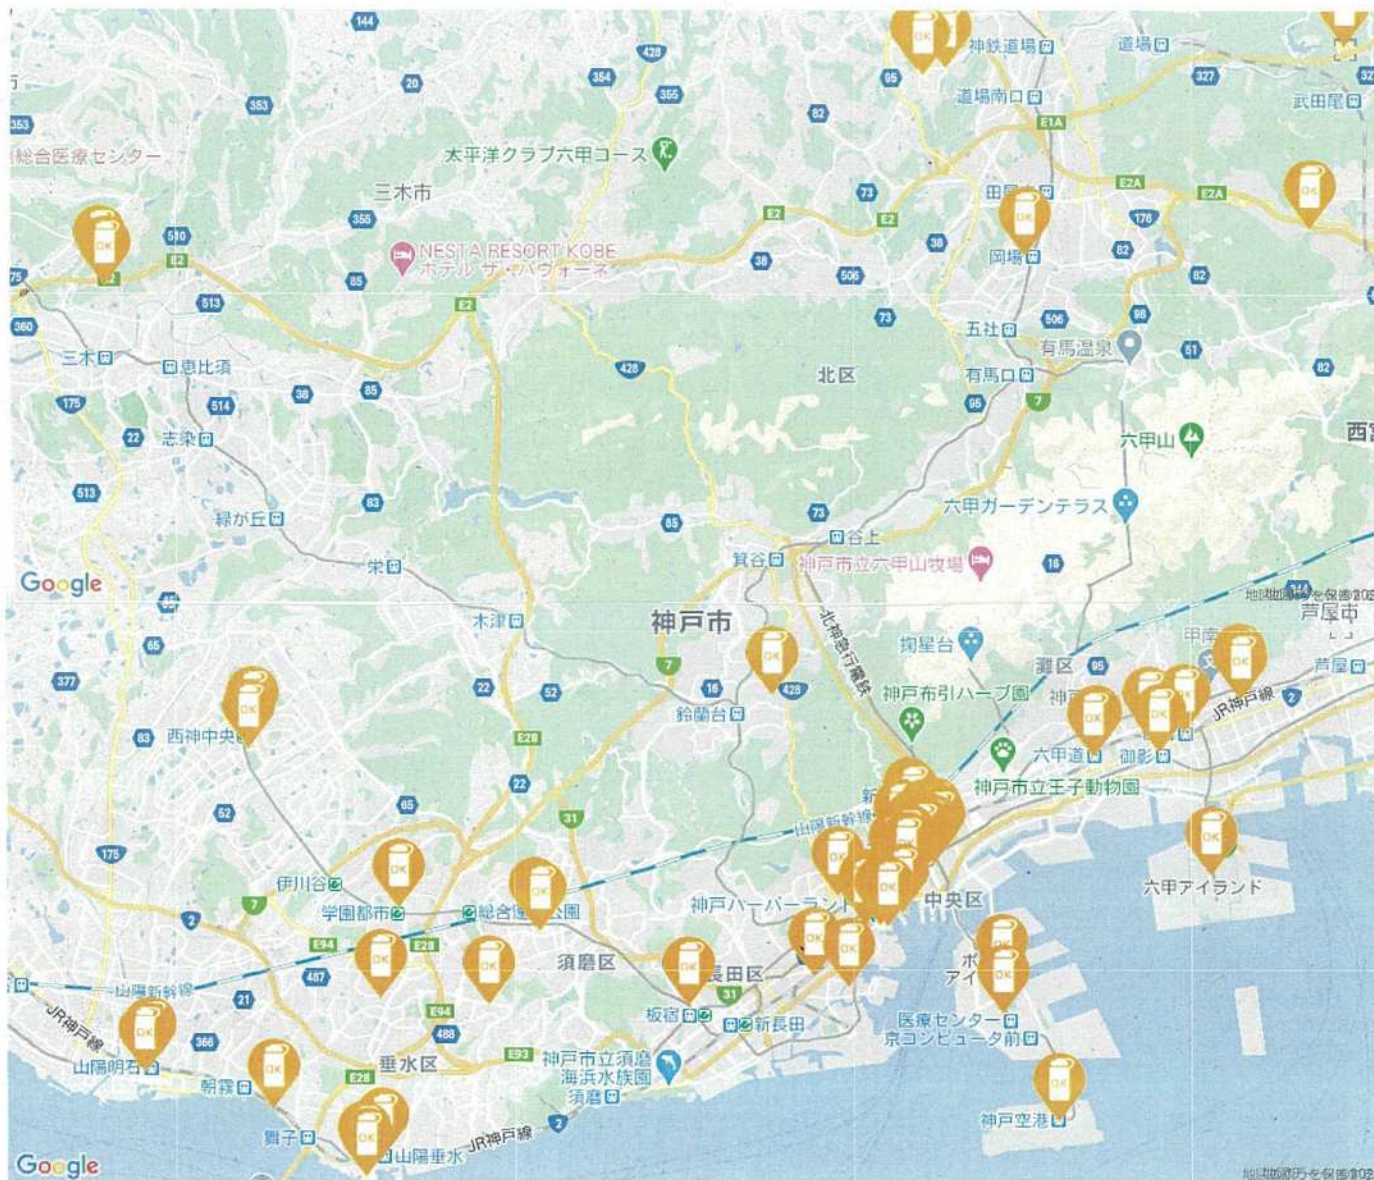

マイボトル運動の現状について

1 概要

マイボトルの普及促進を目的に、ウェブ上でマイボトルの利用が可能な店舗等を検索・表示できるマイボトルスポットMAP（以下「スポットマップ」という。）を平成 28 年 3 月から運用している。

2 スポットマップの運用状況

(1) スポットマップ掲載店舗数（構成府県市別）

店名	滋賀県	京都府 (京都市)	大阪府 (大阪市) (堺市)	兵庫県 (神戸市)	和歌山県	徳島県	計				
スターバックス コーヒー	14	33 (28)	106 (55) (6)	50 (23)	7	4	214				
タリーズコーヒー	2	13 (12)	50 (35) (1)	20 (9)	4	4	93				
シアトルズベストコーヒー	1	2 (2)	8 (7)	5 (2)			16				
カフェ・ド・クリエ	2	3 (2)	18 (10)	13 (6)			36				
上島珈琲		3 (3)	8 (8)	6 (5)			17				
小川珈琲	1	6 (6)	1				8				
イノダコーヒ		6 (6)					6				
ドトールコーヒーショップ	1	19 (14)	74 (46) (9)	27 (18)	4	1	126				
エクセルシオールカフェ		1 (1)	4 (3)	3 (3)			8				
その他(喫茶びわたん)	1						1				
計	22	86	74	269	164	16	124	66	15	9	525

10～11 月は懸賞企画を実施。11～1 月はインターネット広告を実施。

年間の合計アクセス数：9,696

HOME

マイボトルスポット
MAPとは?
about

店舗情報登録
・変更フォーム
register

サイト運営
manage

関連リンク
link

マイボトルスポットMAP
とは？

関西広域連合では、使い捨て容器の削減を目指してマイボトルの推進に取り組んでいます。

店舗情報登録・変更
フォーム

マイボトルに飲料を提供していただけるお店をご存じの方、また、マイボトルに飲料を提供されている事業者の方は、ぜひ情報をお寄せください。

スマートフォンなら現在
地からでも！

マイボトルスポットMAP検索は、外出先からでもマイボトルを利用できるお店を検索できるように、スマートフォンにも対応しています。

絞り込み検索

☑️ : カフェ/ティールーム/喫茶店 ☑️ : 茶房・茶寮(日本茶) ☑️ : コンビニエンスストア ☑️ : 公共施設 ☑️ : その他販売店等

店名	(神戸市)
スターバックス コーヒー	25
タリーズコーヒー	8
シアトルズベストコーヒー	2
カフェ・ド・クリエ	6
上島珈琲	5
小川珈琲	
イノダコーヒー	
ドトールコーヒーショップ	18
エクセルシオールカフェ	3
その他(喫茶びわたん等)	
計	67