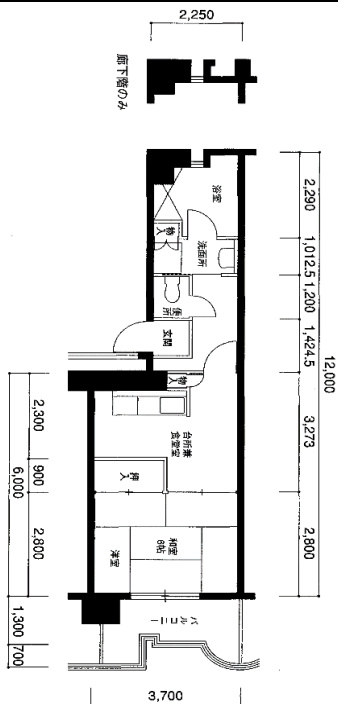

住宅	旭中央
間取り	1DK

住戸面積	住戸専用	35.70 m ²
	バルコニー	5.63 m ²
	合計	41.33 m ²
居室面積	和室1	6 帖
	DK	6 帖
備考		