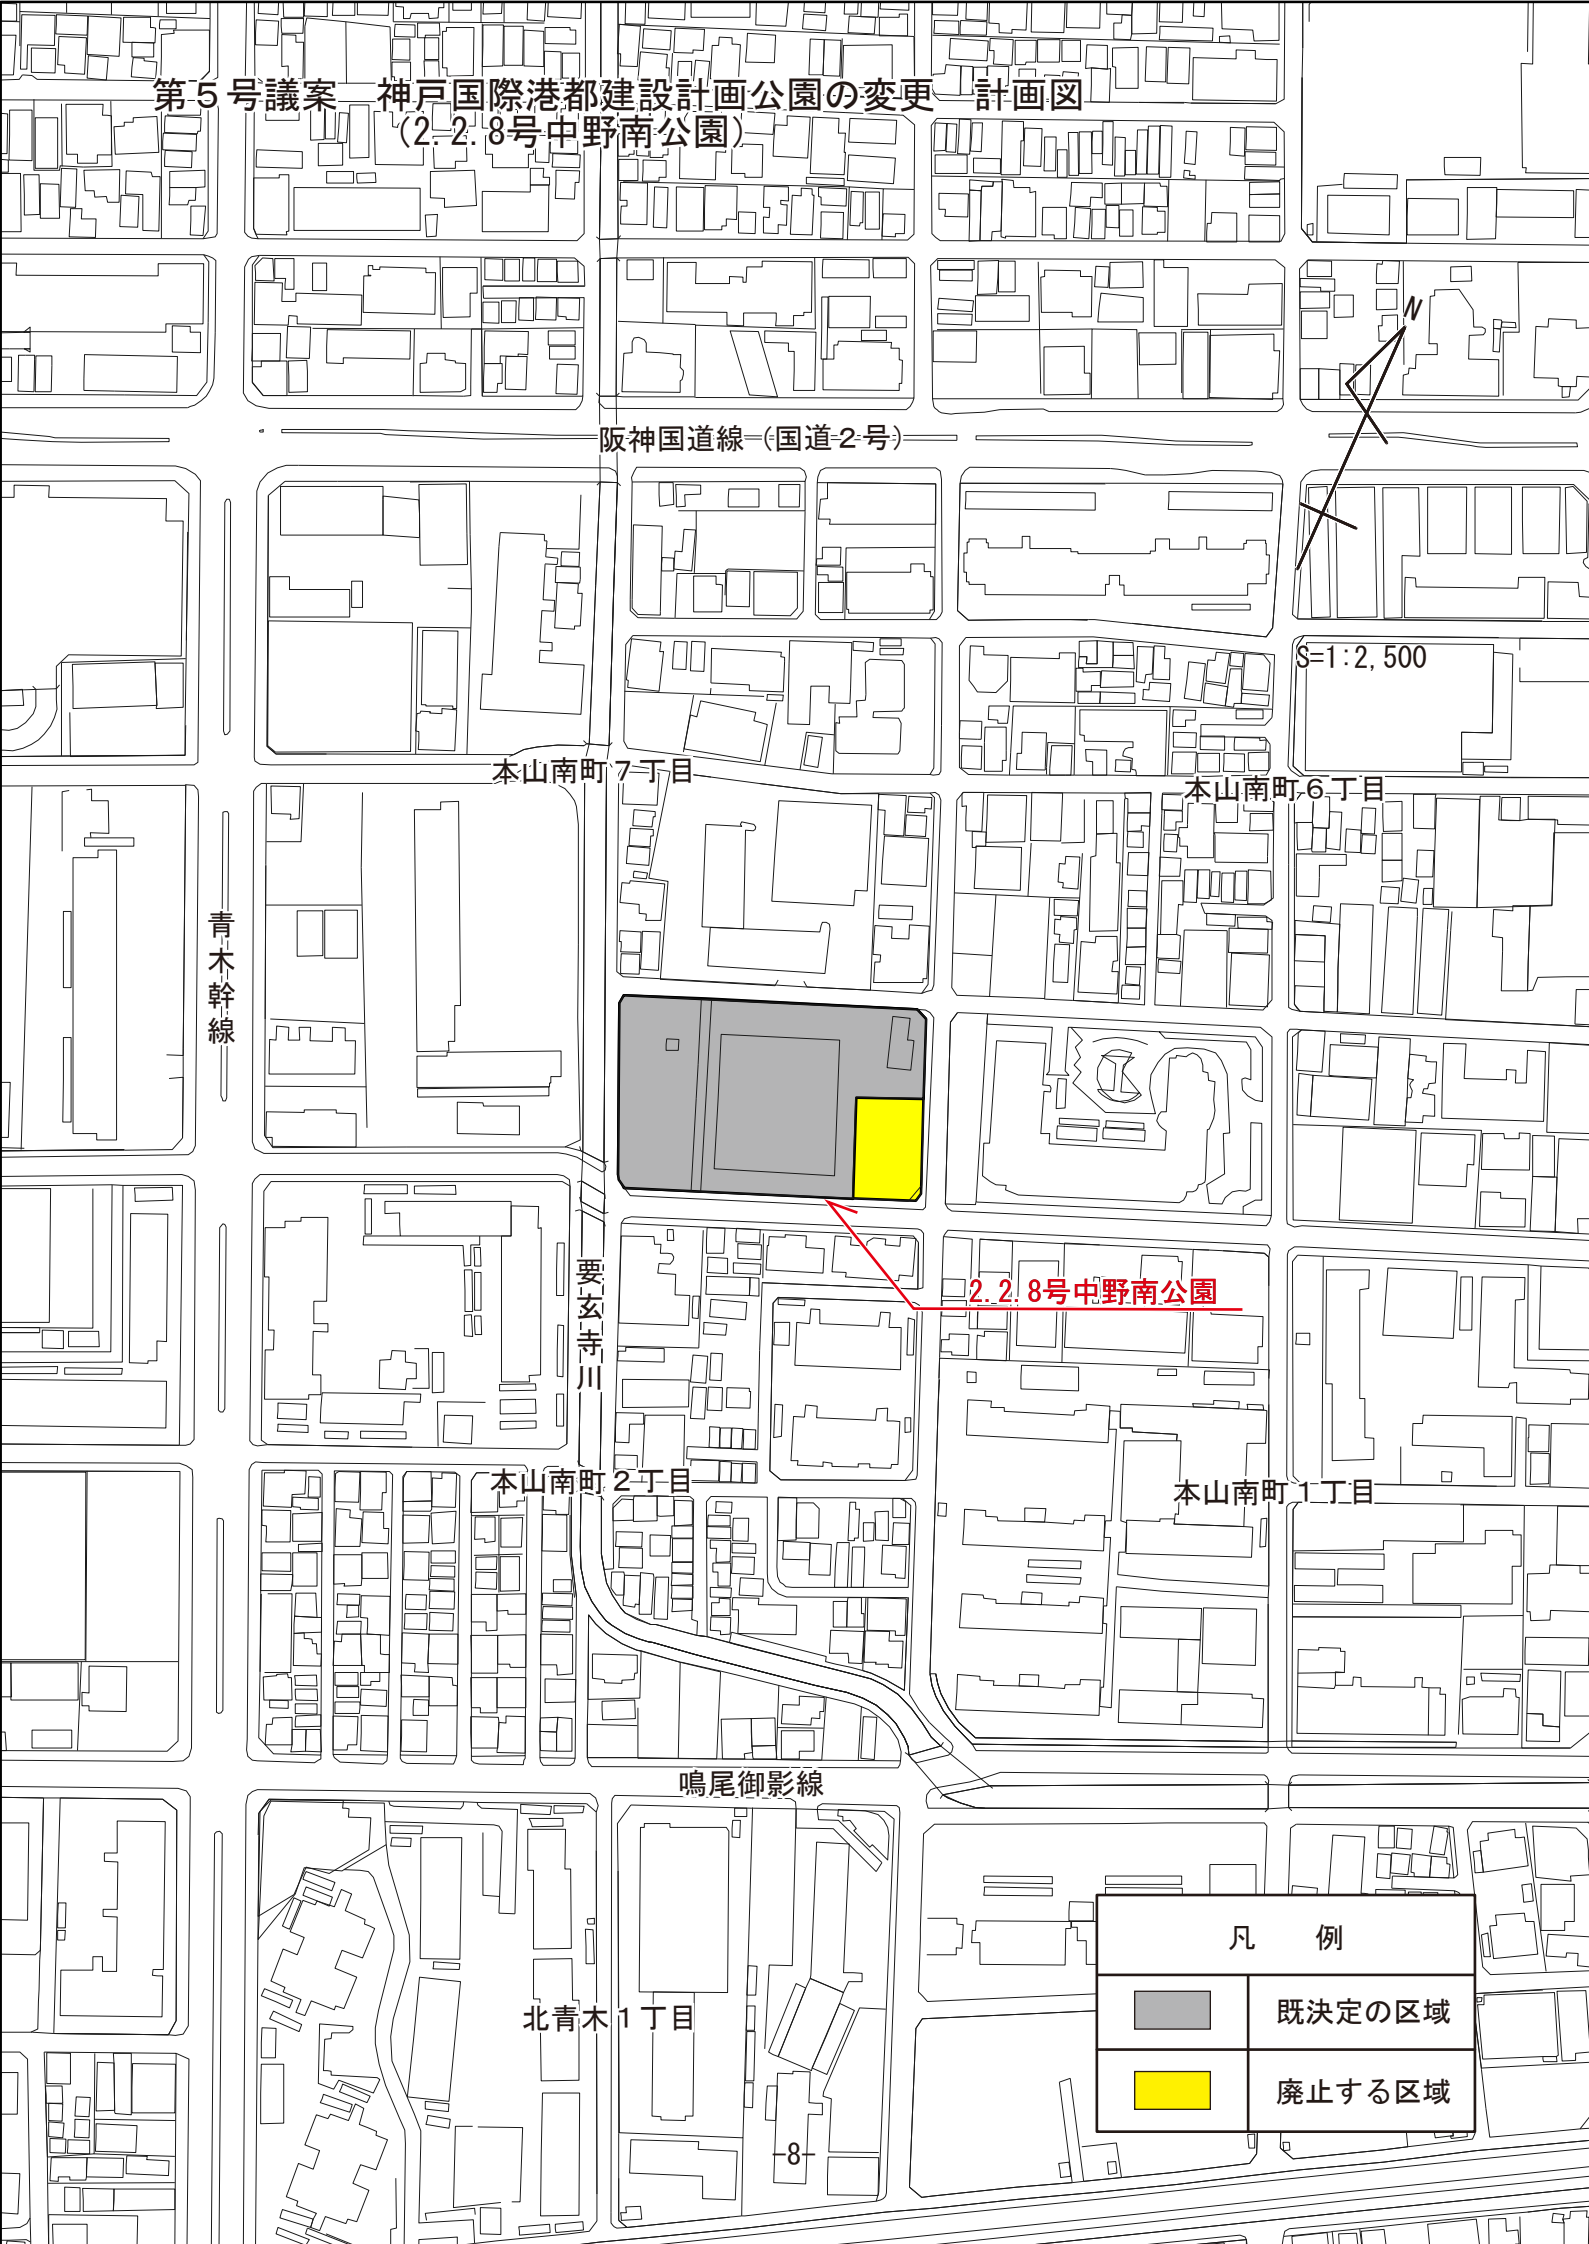

第5号議案 神戸国際港都建設計画公園の変更 計画図
(2-2.8号中野南公園)

阪神国道線(国道2号)

S=1:2,500

本山南町 7丁目

本山南町 6丁目

青木幹線

2.2.8号中野南公園

要玄寺川

本山南町 2丁目

本山南町 1丁目

鳴尾御影線

北青木 1丁目

凡 例	
	既定の区域
	廃止する区域