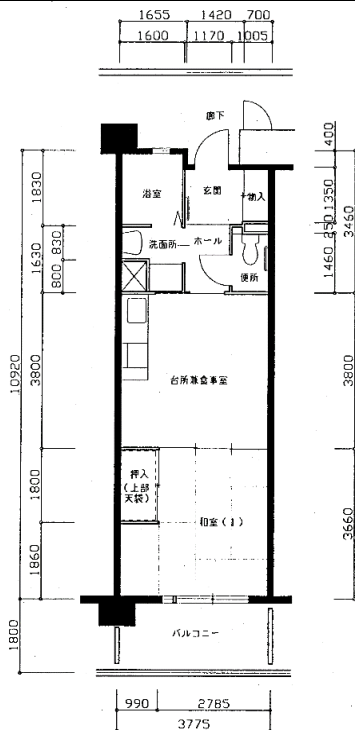

住宅	筒井
間取り	1DK

住戸面積	住戸専用	40.38 m ²
	バルコニー	6.80 m ²
	合計	47.18 m ²
居室面積	和室	6 帖
	DK	8.7 帖
備考	反転タイプあり	