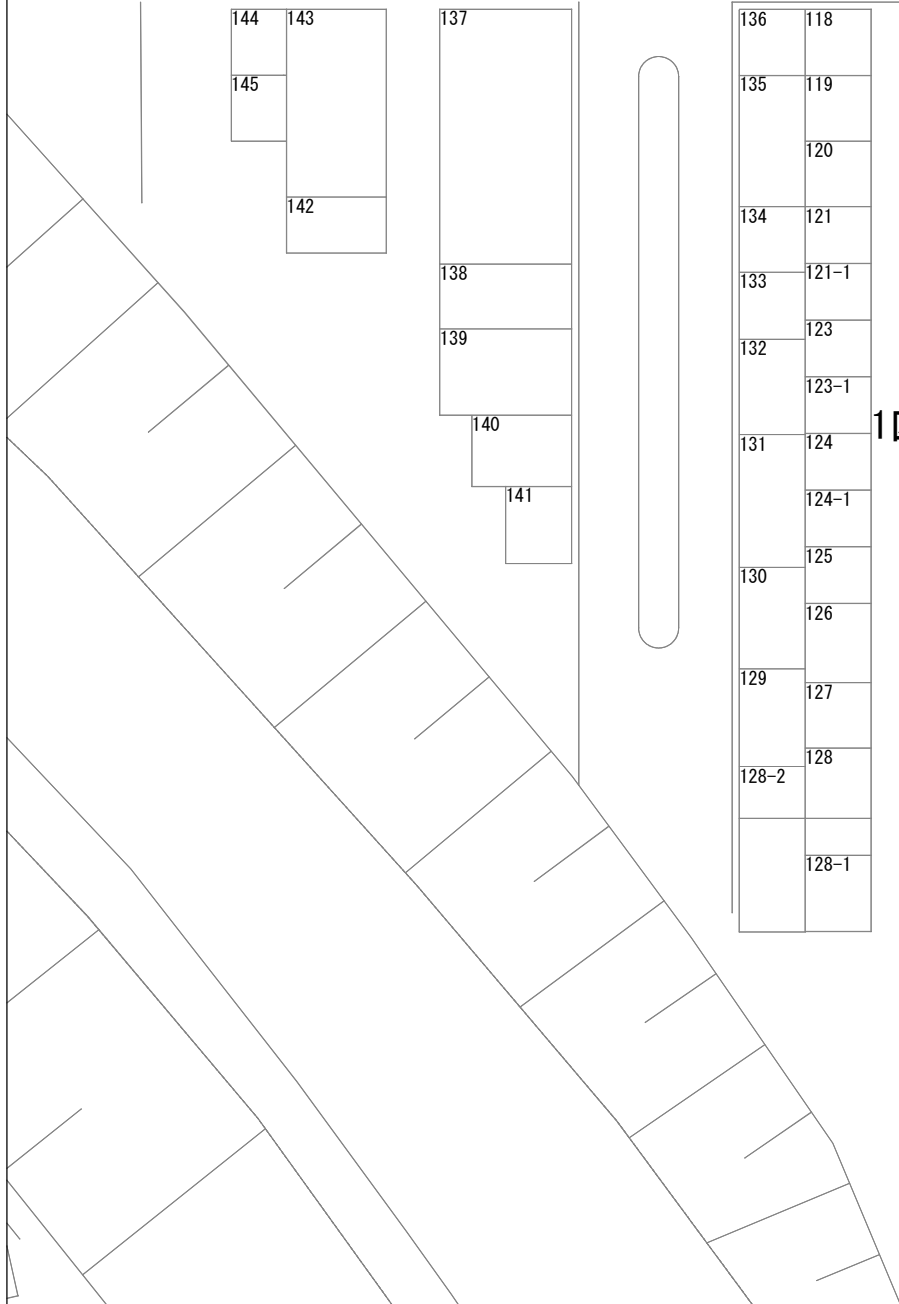

地区	もくせい地区	区番	1~17	縮尺	1:1000	調査年月日	平成28年8月18日	修正年月日	令和元年11月7日
----	--------	----	------	----	--------	-------	------------	-------	-----------

3区

4区

7区

地区	もくせい	区番	1	縮尺	1:150	調査年月日 平成28年8月18日	修正年月日 平成29年12月28日
----	------	----	---	----	-------	---------------------	----------------------