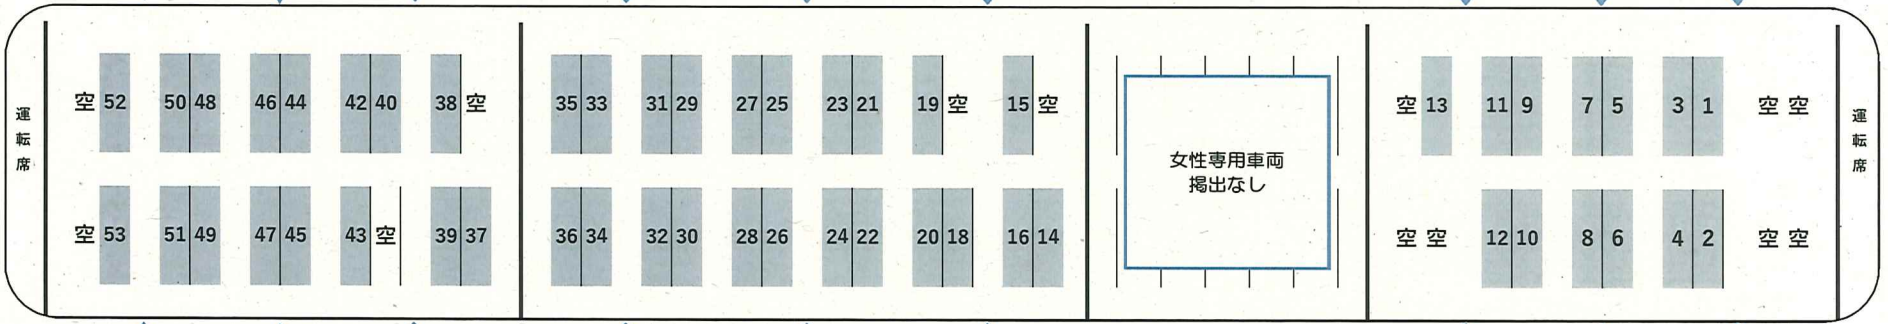

列車掲出位置図

神戸電鉄5001号車

掲示される作品は、別添「展示作品一覧」をご参照ください。
各車両番号と神鉄番号の場所に、作品を掲示します。

新開地側

扉

三田側

車両番号
C : 16枚

車両番号
B : 22枚

車両番号
A : 13枚