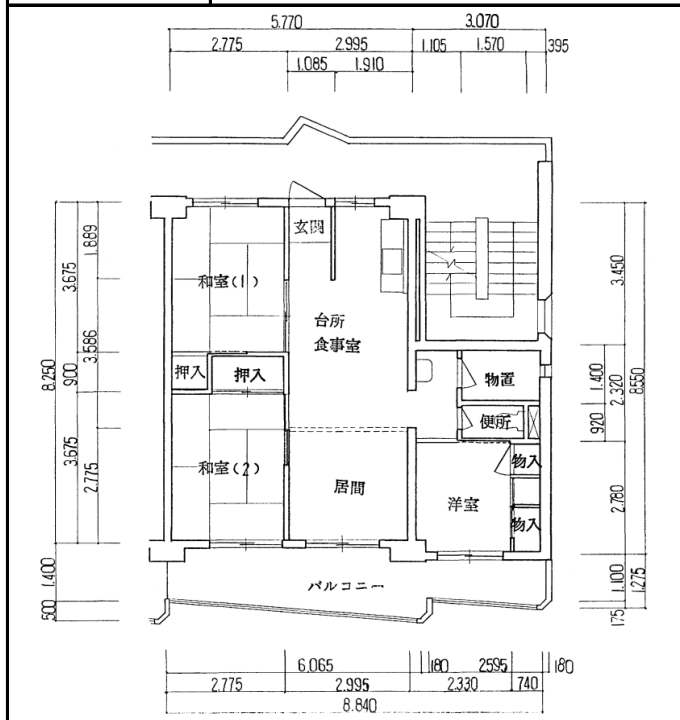

住宅	横尾
間取り	3LDK

住戸面積	住戸専用	63.25 m ²
	バルコニー	13.54 m ²
	合計	76.79 m ²
居室面積	和室1	6 帖
	和室2	6 帖
	洋室	3.5 帖
	LDK	13 帖
備考		