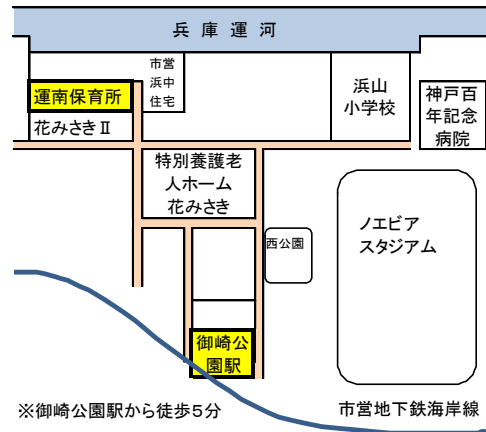

神戸市立 うんなん 運南保育所

神戸市兵庫区浜中町1丁目17-11
電話 078-651-3111
FAX 078-651-3111

〔創立〕昭和45年5月1日

兵
庫

- 児童定員 54名
※生後1歳過ぎより就学前まで入所可能

- 職員構成 所長、保育士（主任・担当）、調理士、管理員、補助職員、嘱託医 等

- 休所日 日曜日・国民の休日および祝日・年末年始（12月29日～1月3日）

- 保育時間 7:00～18:30

7:00	7:30	8:30	16:30	18:30
延長保育時間	保育標準時間			
延長保育時間	標準時間内延長保育	保育短時間	標準時間内延長保育	

※延長保育時間

保護者の勤務時間などにより、認定された保育時間内にお子さんの送り迎えができない方のために延長保育を実施しています。ご利用にあたっては保育所長の承認が必要です。なお延長保育には延長保育料が必要になります。

■ 通常保育料以外の費用

日本スポーツ振興センター掛金・園外保育費・幼児主食費 その他

■ 保育目標

【保育の目標】

- ☆元気な子ども
- ・よく食べ、よく眠り、よく遊ぶ子ども
- ・豊かに表現できる子ども
- ・思いやりのある子ども

【保育の方針】

家庭で経験しにくくなっている年上と年下のかかわりを深めるため、違った年齢の子供たちがひとつのクラスをつくり、生活や遊びを一緒にすることで、基本的な生活習慣や生きる力を身につけていきます。

■ 保育内容

■ 一日の過ごし方

※幼児と乳児とでは多少の時間のずれがあります。

7:30	9:00	10:00	11:00	12:00	13:00	14:00	15:00	16:00	17:00	18:30
朝のあそび		その日の主なあそび			ひるごはん	おひるね	午後のおやつ	夕方のあそび		

■ 【平面図】

《 1階 》

《 2階 》