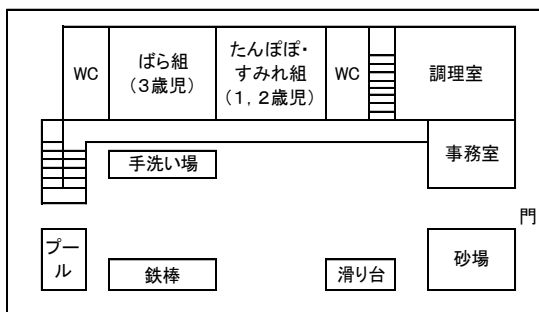

■ 保育目標

【保育の目標】

- ☆元気な子ども
- ・よく食べ、よく眠り、よく遊ぶ子ども
- ・豊かに表現できる子ども
- ・思いやりのある子ども

【保育の方針】

家庭で経験しにくくなっている年上と年下のかかわりを深めるため、違った年齢の子供たちがひとつのクラスをつくり、生活や遊びを一緒にすることで、基本的な生活習慣や生きる力を身につけていきます。

■ 保育内容

■ 一日の過ごし方

※幼児と乳児とでは多少の時間のずれがあります。

7:30	9:00	10:00	11:00	12:00	13:00	14:00	15:00	16:00	17:00	18:30
朝のあそび		その日の主なあそび			ひるごはん	おひるね	午後のおやつ	夕方のあそび		

■ 【平面図】

《 1階 》

《 2階 》