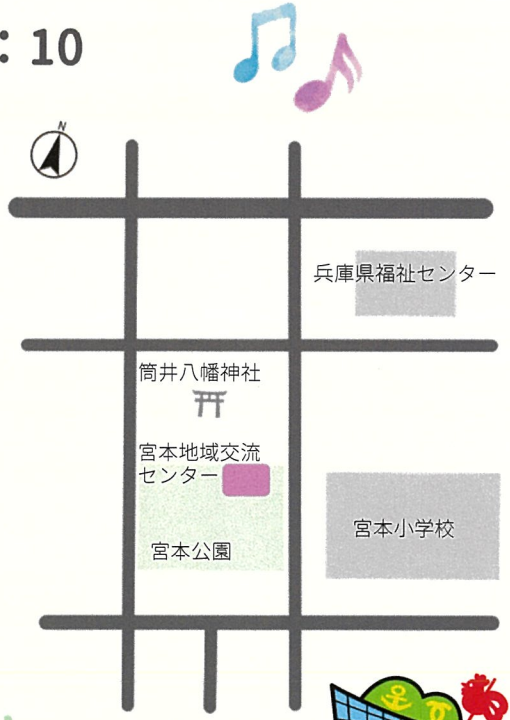

親子ひろば みやもとハトポップ

リトミック

音楽に合わせて身体を動かし、“聴く、感じる、表現する”力を育むリトミックを自由に参加できる親子ひろばハトポップと一緒に楽しみませんか

日時

毎月第3水曜日 10:30~11:10

場所

宮本地域交流センター 2階
神戸市中央区宮本通3-1-5

講師

竹内弘子先生
大阪音楽大学短期大学部ピアノ科卒業
リトミック指導資格、シニアの脳トレ
ピアノ認定指導講師資格など取得

《年間スケジュール》

- 2026年
 - 4月15日・5月20日・6月17日
 - 7月15日・9月16日・10月21日
 - 11月18日・12月16日(要申込)
- 2027年
 - 1月20日・2月17日・3月17日

12月の申込については11月ごろにお知らせします

©2012神戸市 No.25-037