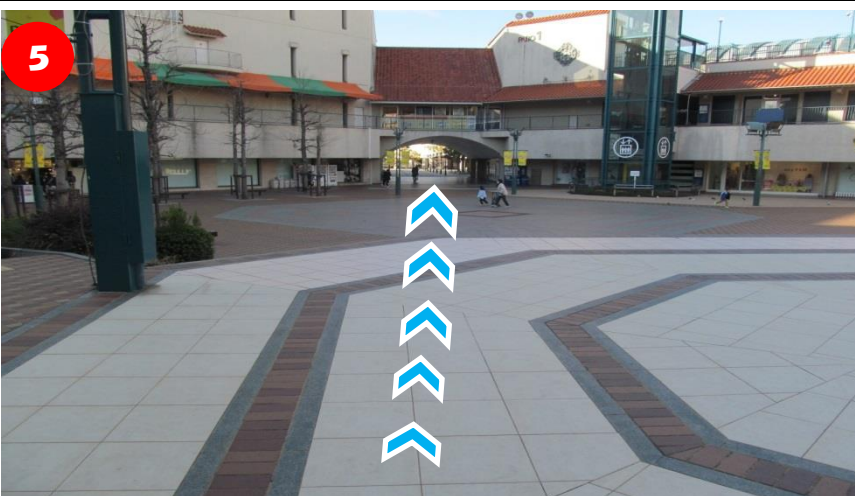

A駐車場から北須磨支所までのアクセスマップ（階段利用）

A立体駐車場を利用された方は、2階の連絡通路まで行ってください。

階段でパティオ3番館2階に向かってください。

3番館の2階の通路を奥に進んでください。

階段かエスカレーターで地上に降りてください。

建物の1階がアーチ状になっているところに向かって下さい。

ここを抜けてパティオ広場まで出てください。

パティオ広場に入ると左手に進んで、大丸の前を通過してください。

三井住友銀行の前を通過してください。

青い柱のビルに北須磨支所があります。北須磨支所はこのビルの4階(市民課)、5階(保健福祉課)です。