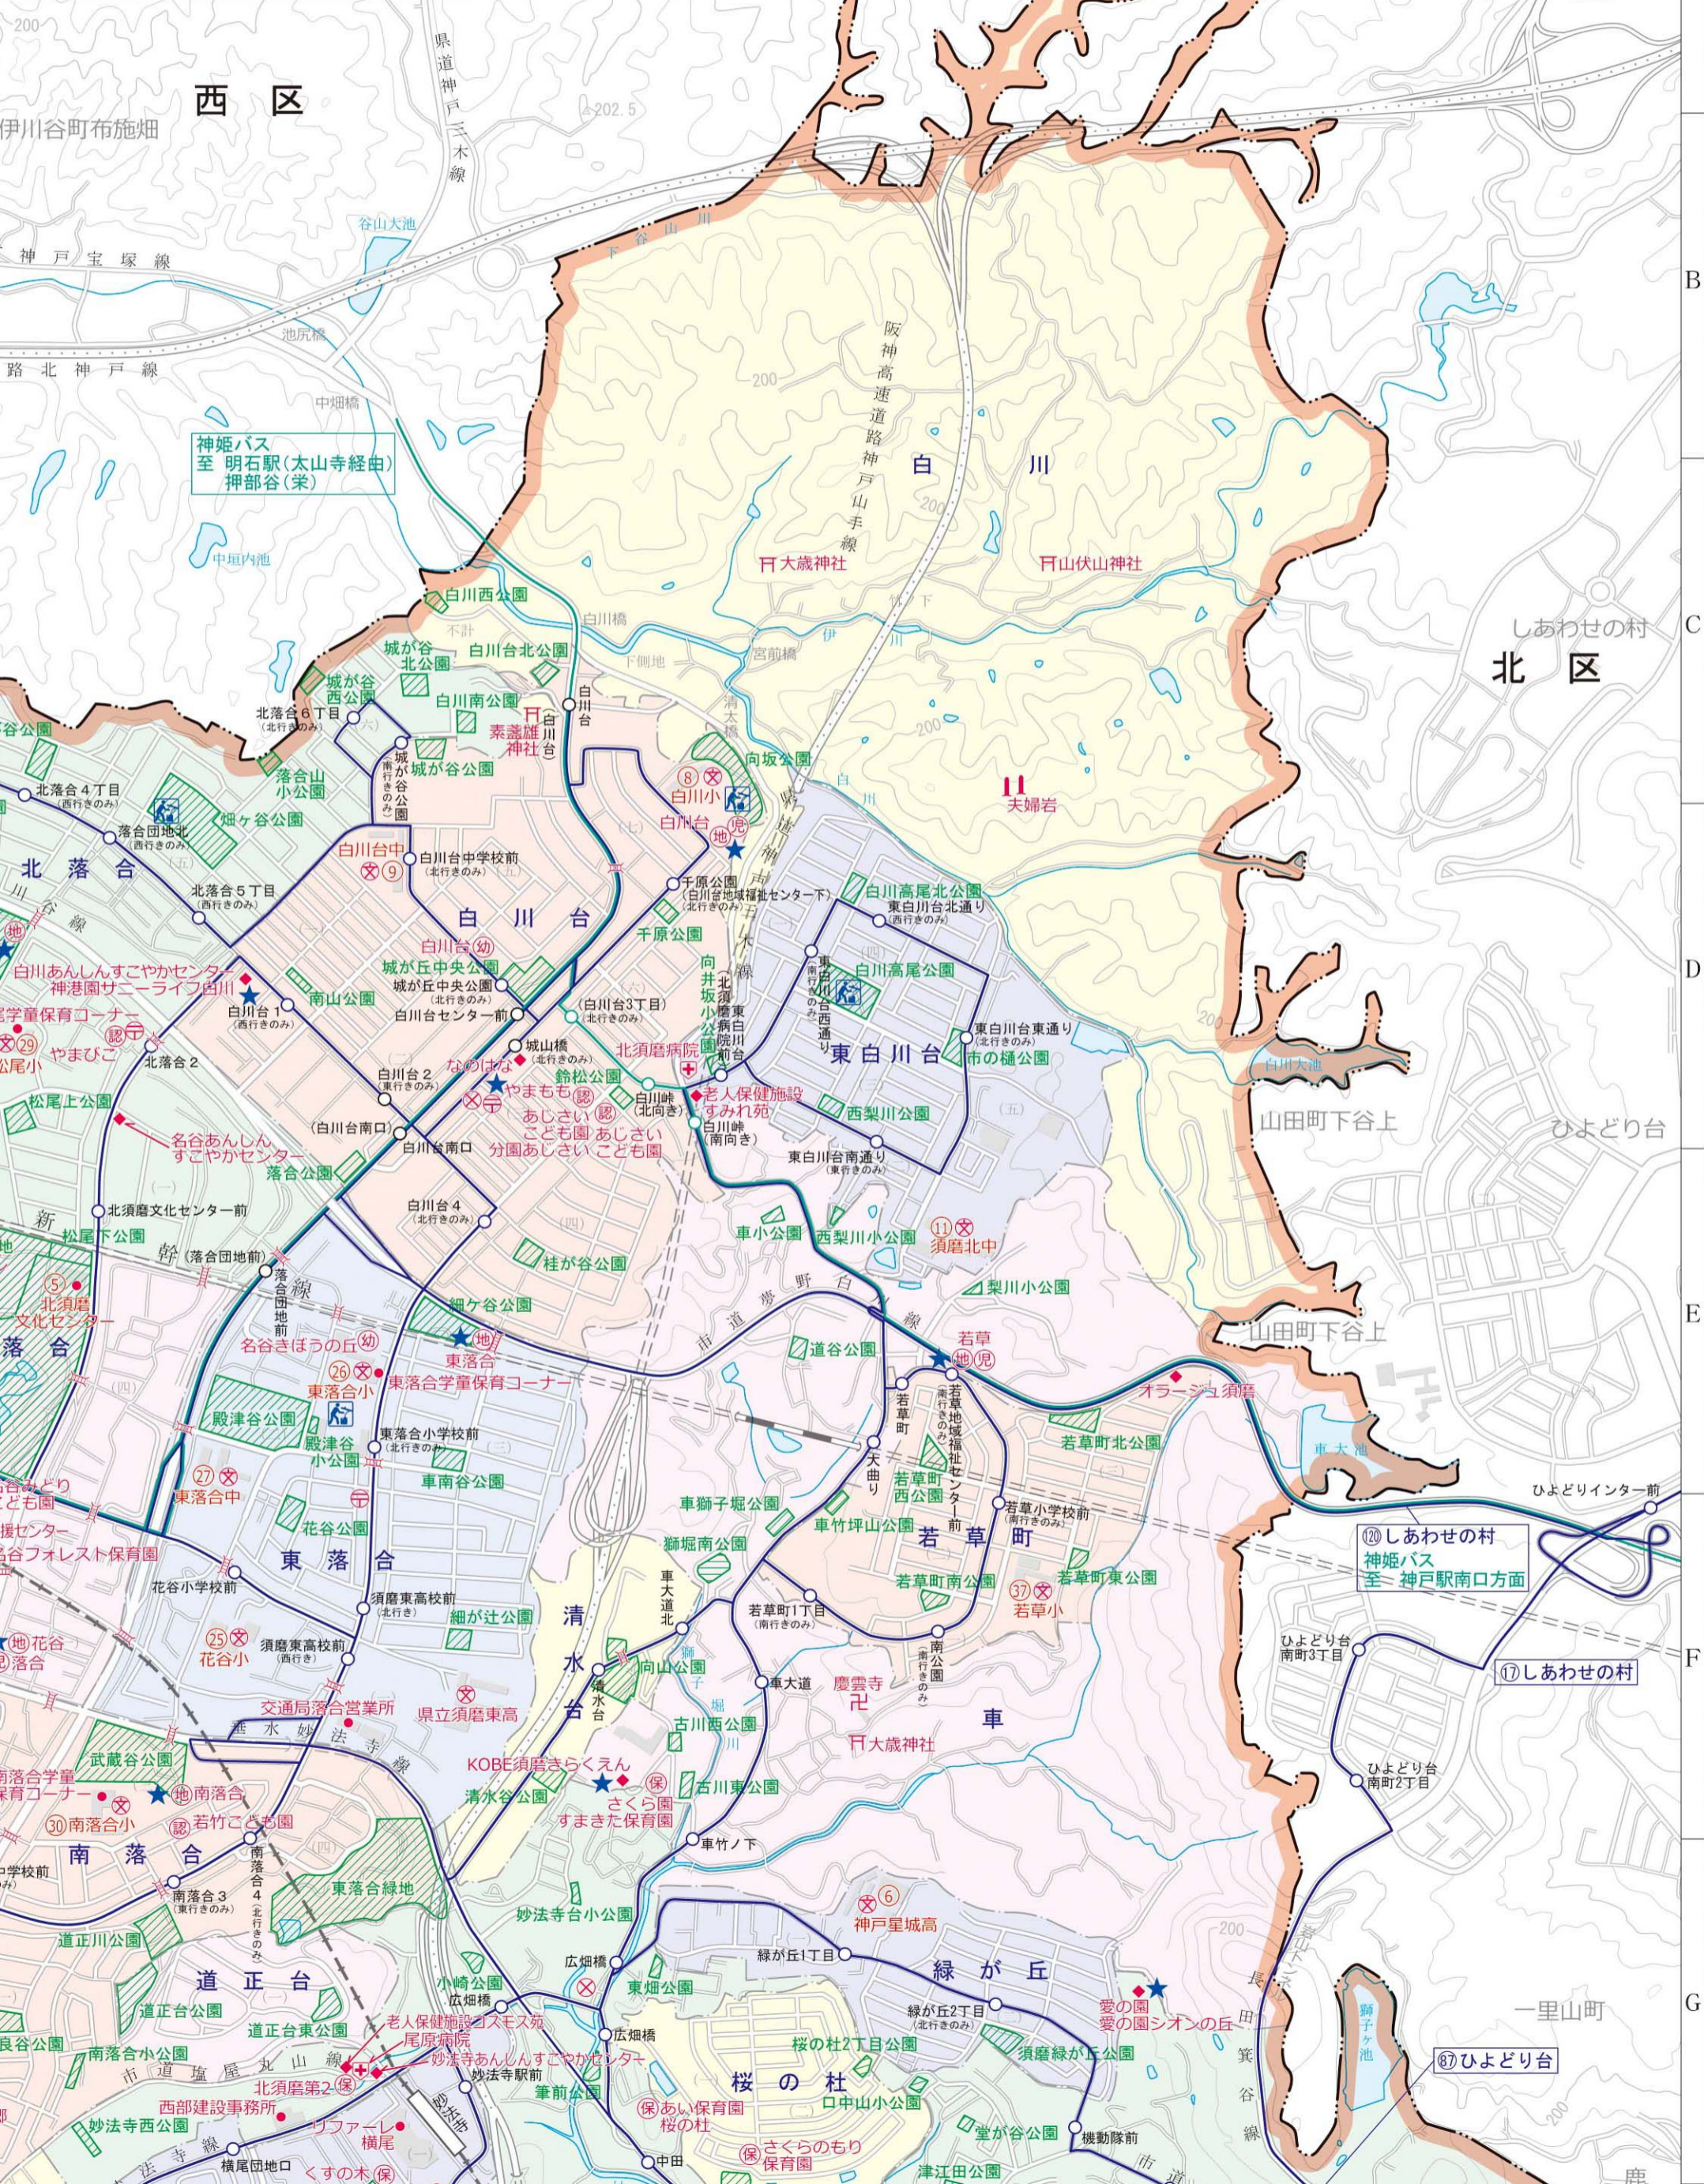

区地図

須磨区役所

2022

西区

北区

白川

東白川台

若草

東落合

道正台

緑が丘

ひよどり台