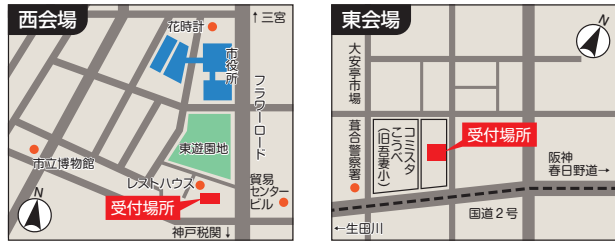

秋華祭 パレード・ステージの参加者を募集中!

今年も、秋の祭典「秋華祭」を開催します。街や商店街・市場のにぎわいづくりに役立つ企画で、お祭りに参加してみませんか。

- 日時** 10月14日(土) 10:00~16:00(予定)
※荒天の場合翌15日(日)に順延
- 場所** ステージ: コミスタこうべ(吾妻通4-1-6)
パレード: コミスタこうべおよびその周辺
- 申し込み** 所定の申込書にて8月25日(金)までに
へ。申込書は中央区役所等で配布する他、
区ホームページでダウンロードできます。
※ステージ出演の場合、時間に限りがあるので調整することがあります

注意事項 秋華祭写真コンテストを同時に実施しています。参加者および来場者が被写体となる場合がありますので、代表者は参加者に説明の上、同意を得て申し込んでください。

図 秋華祭実行委員会事務局(区まちづくり支援課内)
☎232-4411(内線414) FAX242-3599

精霊送りを開催します

- 日時** 8月15日(火) 16:00~20:00
- 場所** 東会場: 吾妻公園(コミスタこうべ東側、阪神春日野道駅から徒歩3分)
西会場: 東遊園地(レストハウス前、各線三宮駅から徒歩10分)