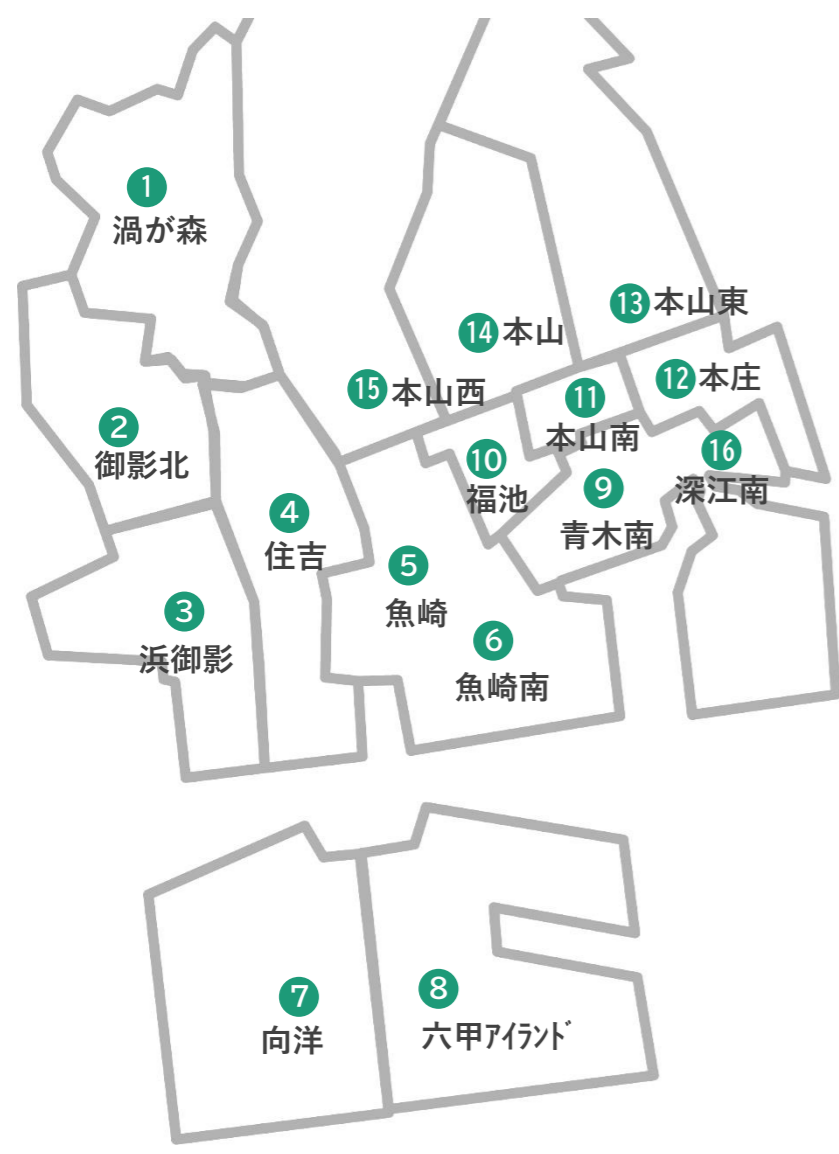

東灘区

あなたのまちにもあるよ♪

地域交流センター ガイド

map 区内に16か所あります

- ご利用料金当詳細は各センターにお問合せください
- 部屋の名称、部屋の利用状況については、現地でお確かめください。和室にじゅうたんを使用している、和室が洋室に変更しているなどがあります。

名前	ところ	管理者・連絡先	休館日	主なポイント	小学校区・その他情報
①渦が森	渦森台1-2-1 渦が森幼稚園南、渦森台児童館の階下	渦が森ふれまち※ 822-8711	木・祝	地域活動コーナー／洋室3／ピアノあり 2Fは児童館です	渦が森小
②御影北	御影2丁目28-13 阪急御影駅南西へ徒歩5分、上御影会館隣	御影北ふれまち 811-1992	祝	地域活動コーナー2／ピアノあり 2階建て	御影北小
③浜御影	御影本町6-2-14 阪神御影駅南西へ徒歩3分、浜御影保育所南	浜御影ふれまち 854-0476	祝	地域活動コーナー／洋室1 2階建て	御影小
④住吉	住吉宮町3-2-18 JR住吉駅南へ徒歩5分、住吉小学校西	住吉ふれまち 811-2828	祝	地域活動コーナー／和洋室1／ピアノあり 隣に住吉宮町公園があります	住吉小
⑤魚崎	魚崎中町4-3-16 阪神魚崎駅北東へ徒歩3分、魚崎小学校南正面	魚崎ふれまち 441-7071	祝	地域活動コーナー／洋室4／大きな調理室あり 施設は1・2階部分(児童館との合築施設)	魚崎小
⑥魚崎南	魚崎南町2-9-4 阪神魚崎駅南東へ徒歩7分、魚崎保育所南	魚崎南ふれまち 413-2354	祝	地域活動コーナー／和室1／ピアノあり 市住「魚崎南第2住宅」の集会所を兼ねています。 浜公園が北向かいにあります	魚崎小
⑦向洋	向洋町中6-3-2 六甲ライナー・アイランドセンター駅西へ徒歩10分	向洋ふれまち 857-5347	月・祝	ホール／和室1／調理コーナー／ピアノあり 2Fは児童館 Web予約対応	向洋小
⑧六甲アイランド	向洋町中3-1-6 六甲ライナー・アイランドセンター駅東へ徒歩6分	六甲アイランドふれまち 857-3787	木・祝	地域活動コーナー／洋室1／和室1／ピアノあり 2階建て	六甲アイランド小
⑨青木南	青木4-2-20 阪神青木駅東へ徒歩5分	青木南ふれまち 452-7225	祝	地域活動コーナー／和室1／市営青木南第2住宅1階にあり市営住宅集会所を兼ねています	本庄小
⑩福池	本山南町5-4-11 阪神青木駅北へ徒歩5分、福池小学校西	ふれまち 412-0098	月・祝	地域活動コーナー／洋室2／ピアノあり 2階建て 福井池公園の中にあります	福池小
⑪本山南	本山南町7-1-20 阪神深江駅北西へ徒歩7分、中野南公園東角	ふれまち 452-3550	祝	地域活動コーナー／洋室1／ピアノあり 2階建て 隣は中野南公園	本山南小
⑫本庄	本庄町2-5-1 阪神深江駅北へ徒歩7分、本庄児童館の階下	ふれまち 412-8470	祝	地域活動コーナー／洋室2／ピアノあり 2Fは児童館 隣が市営住宅「本庄住宅」	東灘小
⑬本山東	森南町2-8-28 JR甲南山手駅西へ徒歩3分、森公園西50m	ふれまち 412-9393	水・祝	地域活動コーナー／和室2 2階建て 隣は児童館	本山第三小
⑭本山	岡本1-7-3 阪急岡本駅南東へ徒歩2分	ふれまち 453-2939	祝	地域活動コーナー／洋室2／ピアノあり 隣は保育所、2階は「プラザ本山」	本山第一小
⑮本山西	西岡本4-8-7 JR住吉駅北東へ徒歩15分	ふれまち 412-8513	火・祝	地域活動コーナー／洋室2／ピアノあり 2Fは野寄会館、大日女尊神社境内内	本山第二小 https://www.motoyama-nishi.jp/
⑯深江南	深江南町3丁目-4-24 阪神深江駅南東10分、見附公園西	ふれまち 453-1313	金・祝	地域活動コーナー／洋室1 2階建て 見附公園が近くにありますが	本庄小 http://www.fukae-minami.jp/