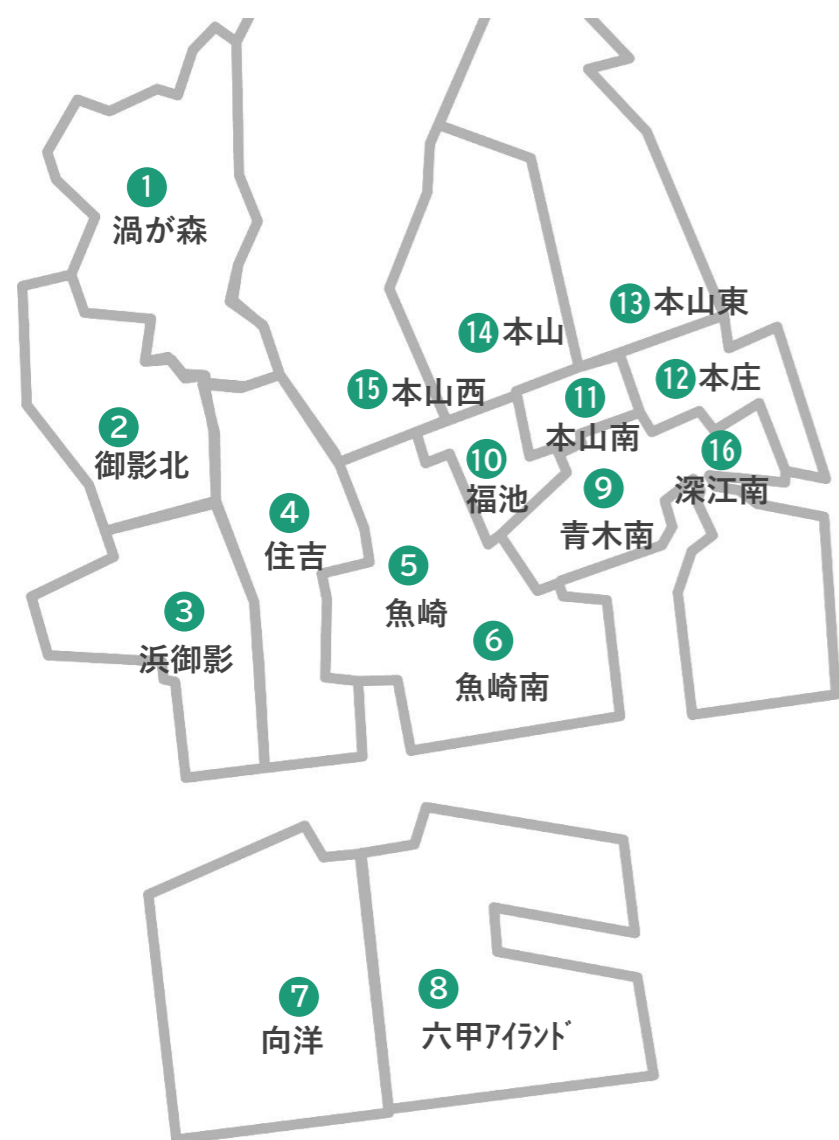

東灘区

あなたのまちにもあるよ♪

地域交流センター ガイド

map 区内に16か所あります

- ご利用料金当詳細は各センターにお問合せください
- 部屋の名称、部屋の利用状況については、現地でお確かめください。和室にじゅうたんを使用している、和室が洋室に変更しているなどがあります。

名前	ところ	管理者・連絡先	休館日	主なポイント	小学校区・その他情報
①渦が森	渦森台1-2-1 渦が森幼稚園南、渦森台児童館の階下	渦が森ふれまち※ 822-8711	木・祝	地域活動コーナー／洋室3／ピアノあり 2Fは児童館です	渦が森小
②御影北	御影2丁目28-13 阪急御影駅南西へ徒歩5分、上御影会館隣	御影北ふれまち 811-1992	祝	地域活動コーナー2／ピアノあり 2階建て	御影北小
③浜御影	御影本町6-2-14 阪神御影駅南西へ徒歩3分、浜御影保育所南	浜御影ふれまち 854-0476	祝	地域活動コーナー／洋室1 2階建て	御影小
④住吉	住吉宮町3-2-18 JR住吉駅南へ徒歩5分、住吉小学校西	住吉ふれまち 811-2828	祝	地域活動コーナー／和洋室1／ピアノあり 隣に住吉宮町公園があります	住吉小
⑤魚崎	魚崎中町4-3-16 阪神魚崎駅北東へ徒歩3分、魚崎小学校南正面	魚崎ふれまち 441-7071	祝	地域活動コーナー／洋室4／大きな調理室あり 施設は1・2階部分(児童館との合築施設)	魚崎小
⑥魚崎南	魚崎南町2-9-4 阪神魚崎駅南東へ徒歩7分、魚崎保育所南	魚崎南ふれまち 413-2354	祝	地域活動コーナー／和室1／ピアノあり 市住「魚崎南第2住宅」の集会所を兼ねています。 浜公園が北向かいにあります	魚崎小
⑦向洋	向洋町中6-3-2 六甲ライナー・アイランドセンター駅西へ徒歩10分	向洋ふれまち 857-5347	月・祝	ホール／和室1／調理コーナー／ピアノあり 2Fは児童館 Web予約対応	向洋小
⑧六甲アイランド	向洋町中3-1-6 六甲ライナー・アイランドセンター駅東へ徒歩6分	六甲アイランドふれまち 857-3787	木・祝	地域活動コーナー／洋室1／和室1／ピアノあり 2階建て	六甲アイランド小
⑨青木南	青木4-2-20 阪神青木駅東へ徒歩5分	青木南ふれまち 452-7225	祝	地域活動コーナー／和室1／市営青木南第2住宅1階にあり市営住宅集会所を兼ねています	本庄小
⑩福池	本山南町5-4-11 阪神青木駅北へ徒歩5分、福池小学校西	ふれまち 412-0098	月・祝	地域活動コーナー／洋室2／ピアノあり 2階建て 福井池公園の中にあります	福池小
⑪本山南	本山南町7-1-20 阪神深江駅北西へ徒歩7分、中野南公園東角	ふれまち 452-3550	祝	地域活動コーナー／洋室1／ピアノあり 2階建て 隣は中野南公園	本山南小
⑫本庄	本庄町2-5-1 阪神深江駅北へ徒歩7分、本庄児童館の階下	ふれまち 412-8470	祝	地域活動コーナー／洋室2／ピアノあり 2Fは児童館 隣が市営住宅「本庄住宅」	東灘小
⑬本山東	森南町2-8-28 JR甲南山手駅西へ徒歩3分、森公園西50m	ふれまち 412-9393	水・祝	地域活動コーナー／和室2 2階建て 隣は児童館	本山第三小
⑭本山	岡本1-7-3 阪急岡本駅南東へ徒歩2分	ふれまち 857-3787	祝	地域活動コーナー／洋室2／ピアノあり 隣は保育所、2階は「プラザ本山」	本山第一小
⑮本山西	西岡本4-8-7 JR住吉駅北東へ徒歩15分	ふれまち 857-5347	火・祝	地域活動コーナー／洋室2／ピアノあり 2Fは野寄会館、大日女尊神社境内内	本山第二小 https://www.motoyama-nishi.jp/
⑯深江南	深江南町3丁目-4-24 阪神深江駅南東10分、見附公園西	ふれまち 452-1313	金・祝	地域活動コーナー／洋室1 2階建て 見附公園が近くにありますが	本庄小 http://www.fukae-minami.jp/