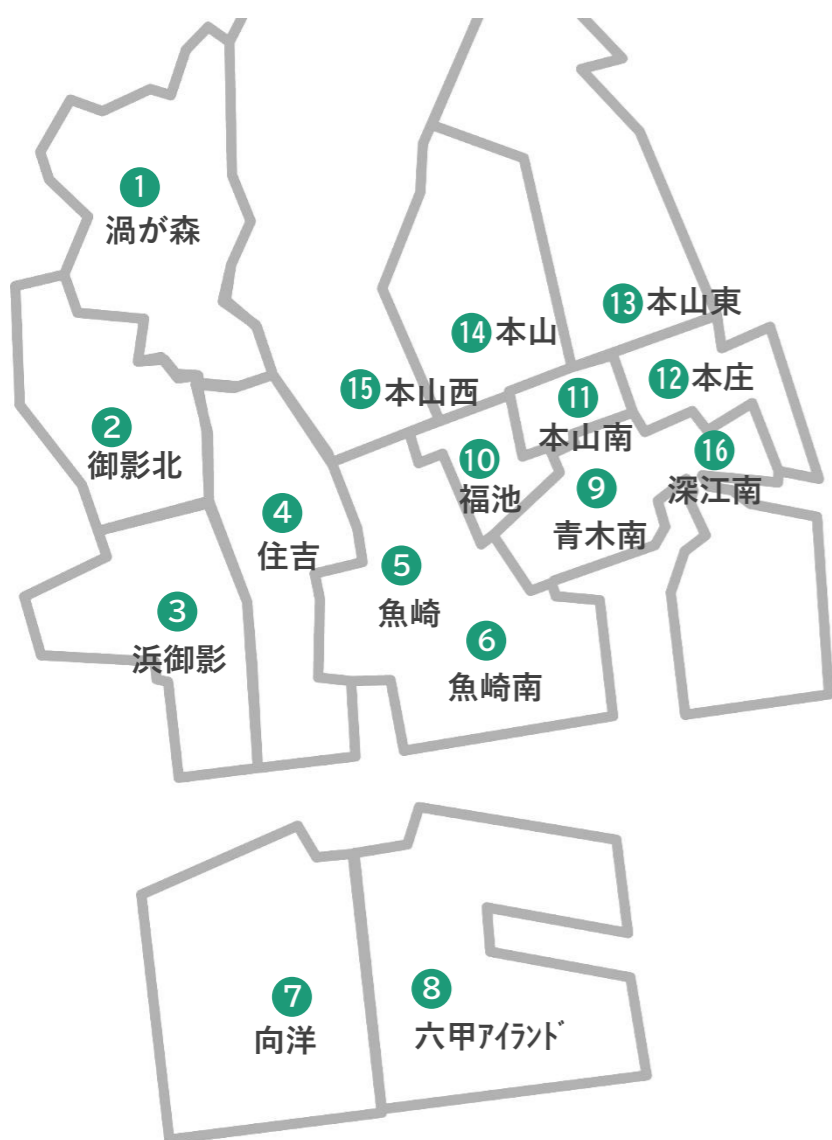

東灘区

あなたのまちにもあるよ♪

地域交流センター ガイド

map 区内に16か所あります

- ご利用料金当詳細は各センターにお問合せください
- 部屋の名称、部屋の利用状況については、現地でお確かめください。和室にじゅうたんを使用している、和室が洋室に変更しているなどがあります。

名前	ところ	管理者・連絡先	休館日	主なポイント	小学校区・その他情報
①渦が森	渦森台1-2-1 渦が森幼稚園南、渦森台児童館の階下	渦が森ふれまち※ 822-8711	木・祝	地域活動コーナー／洋室3／ピアノあり 2Fは児童館です	渦が森小
②御影北	御影2丁目28-13 阪急御影駅南西へ徒歩5分、上御影会館隣	御影北ふれまち 811-1992	祝	地域活動コーナー2／ピアノあり 2階建て	御影北小
③浜御影	御影本町6-2-14 阪神御影駅南西へ徒歩3分、浜御影保育所南	浜御影ふれまち 854-0476	祝	地域活動コーナー／洋室1 2階建て	御影小
④住吉	住吉宮町3-2-18 JR住吉駅南へ徒歩5分、住吉小学校西	住吉ふれまち 811-2828	祝	地域活動コーナー／和洋室1／ピアノあり 隣に住吉宮町公園があります	住吉小
⑤魚崎	魚崎中町4-3-16 阪神魚崎駅北東へ徒歩3分、魚崎小学校南正面	魚崎ふれまち 441-7071	祝	地域活動コーナー／洋室4／大きな調理室あり 施設は1・2階部分(児童館との合築施設)	魚崎小
⑥魚崎南	魚崎南町2-9-4 阪神魚崎駅南東へ徒歩7分、魚崎保育所南	魚崎南ふれまち 413-2354	祝	地域活動コーナー／和室1／ピアノあり 市住「魚崎南第2住宅」の集会所を兼ねています。 浜公園が北向かいにあります	魚崎小
⑦向洋	向洋町中6-3-2 六甲ライナー・アイランドセンター駅西へ徒歩10分	向洋ふれまち 857-5347	月・祝	ホール／和室1／調理コーナー／ピアノあり 2Fは児童館 Web予約対応	向洋小
⑧六甲アイランド	向洋町中3-1-6 六甲ライナー・アイランドセンター駅東へ徒歩6分	六甲アイランドふれまち 857-3787	木・祝	地域活動コーナー／洋室1／和室1／ピアノあり 2階建て	六甲アイランド小
⑨青木南	青木4-2-20 阪神青木駅東へ徒歩5分	青木南ふれまち 452-7225	祝	地域活動コーナー／和室1／市営青木南第2住宅1階にあり市営住宅集会所を兼ねています	本庄小
⑩福池	本山南町5-4-11 阪神青木駅北へ徒歩5分、福池小学校西	ふれまち 412-0098	月・祝	地域活動コーナー／洋室2／ピアノあり 2階建て 福井池公園の中にあります	福池小
⑪本山南	本山南町7-1-20 阪神深江駅北西へ徒歩7分、中野南公園東角	ふれまち 452-3550	祝	地域活動コーナー／洋室1／ピアノあり 2階建て 隣は中野南公園	本山南小
⑫本庄	本庄町2-5-1 阪神深江駅北へ徒歩7分、本庄児童館の階下	ふれまち 412-8470	祝	地域活動コーナー／洋室2／ピアノあり 2Fは児童館 隣が市営住宅「本庄住宅」	東灘小
⑬本山東	森南町2-8-28 JR甲南山手駅西へ徒歩3分、森公園西50m	ふれまち 412-9393	水・祝	地域活動コーナー／和室2 2階建て 隣は児童館	本山第三小
⑭本山	岡本1-7-3 阪急岡本駅南東へ徒歩2分	ふれまち 453-2939	木・祝	地域活動コーナー／洋室2／ピアノあり 隣は保育所、2階は「プラザ本山」	本山第一小
⑮本山西	西岡本4-8-7 JR住吉駅北東へ徒歩15分	ふれまち 412-8513	火・祝	地域活動コーナー／洋室2／ピアノあり 2Fは野寄会館、大日女尊神社境内内	本山第二小 https://www.motoyama-nishi.jp/
⑯深江南	深江南町3丁目-4-24 阪神深江駅南東10分、見附公園西	ふれまち 453-1313	金・祝	地域活動コーナー／洋室1 2階建て 見附公園が近くにありますが	本庄小 http://www.fukae-minami.jp/