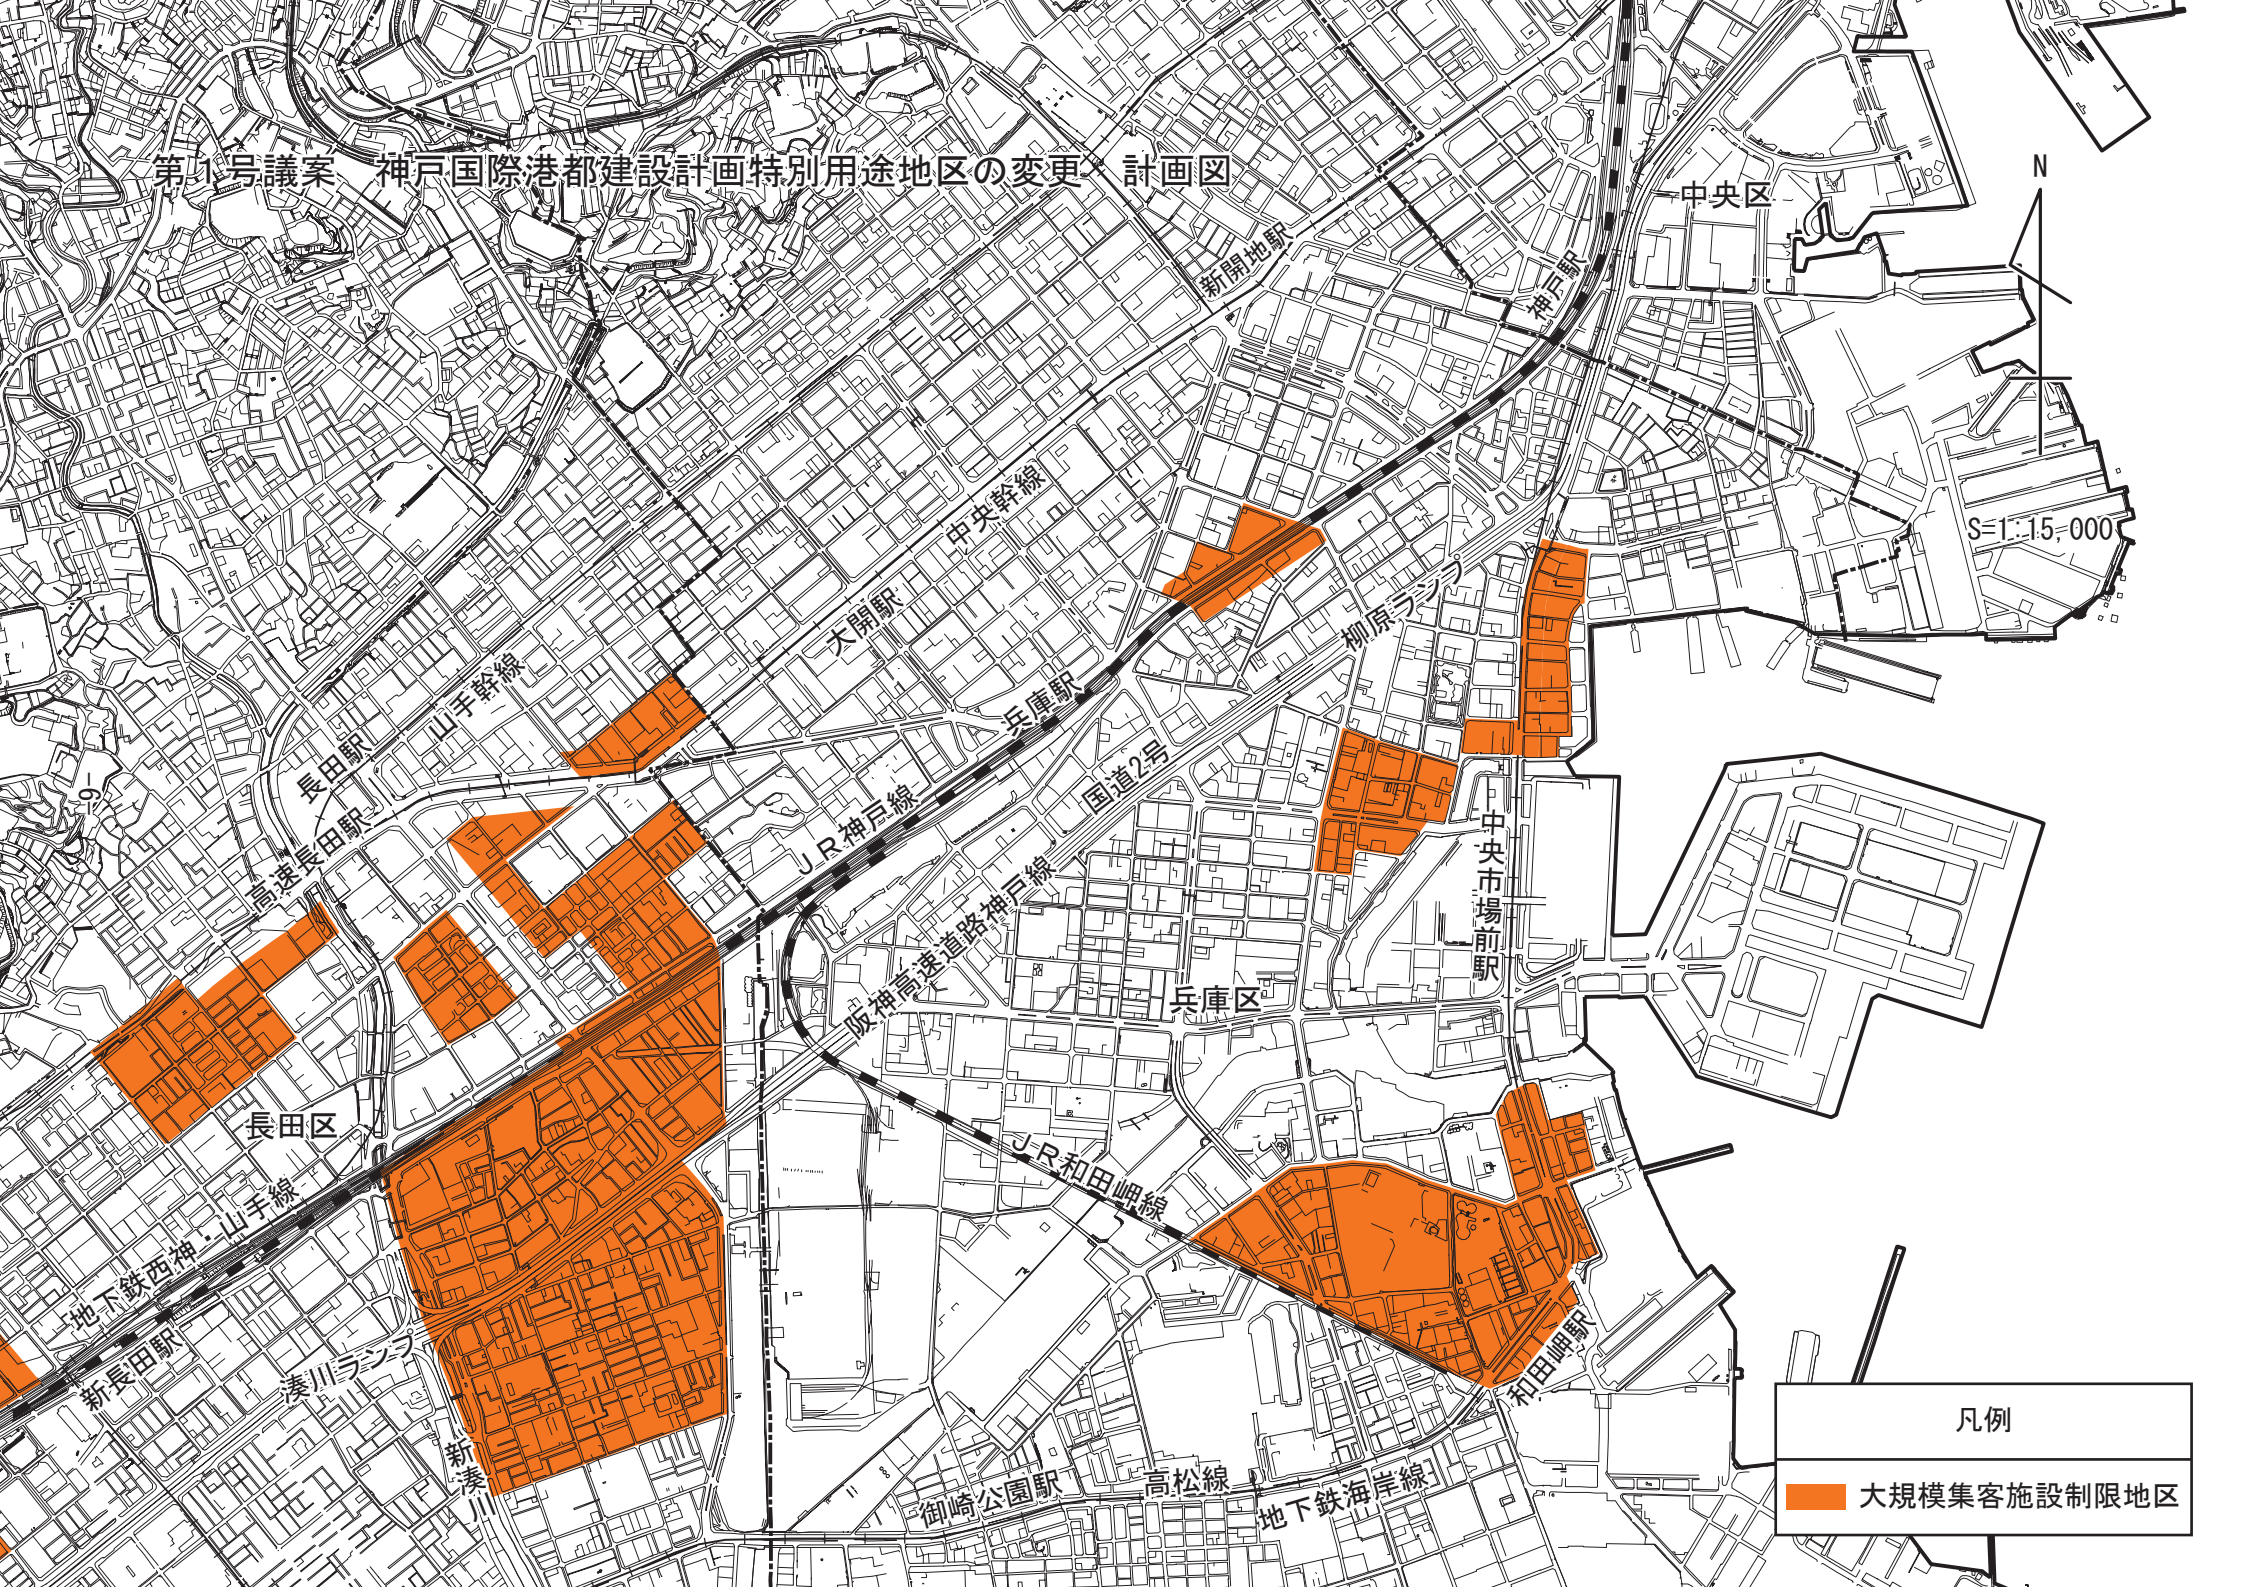

第1号議案 神戸国際港都建設計画特別用途地区の変更計画図

凡例

大規模集客施設制限地区