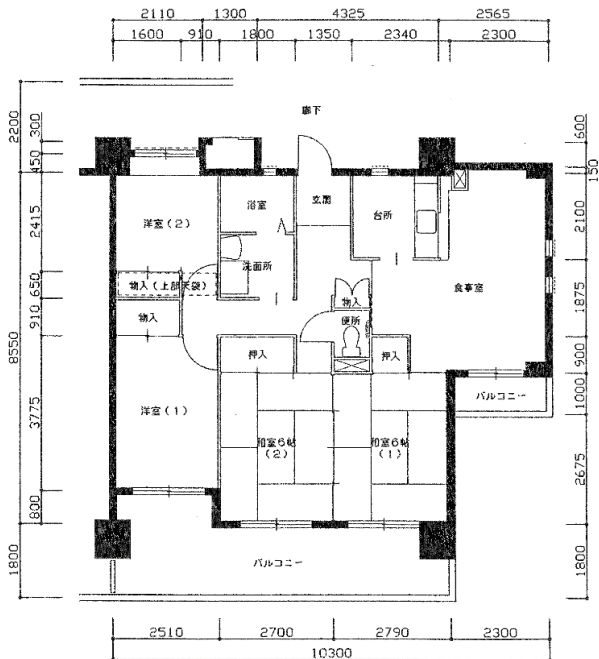

住宅	新在家南
間取り	4DK

住戸面積	住戸専用	79.00 m ²
	バルコニー	18.64 m ²
	合計	97.64 m ²
居室面積	和室1	6.0 帖
	和室2	6.0 帖
	洋室1	5.6 帖
	洋室2	3.5 帖
	DK	12.5 帖
備考	バルコニータイプ違いあり	