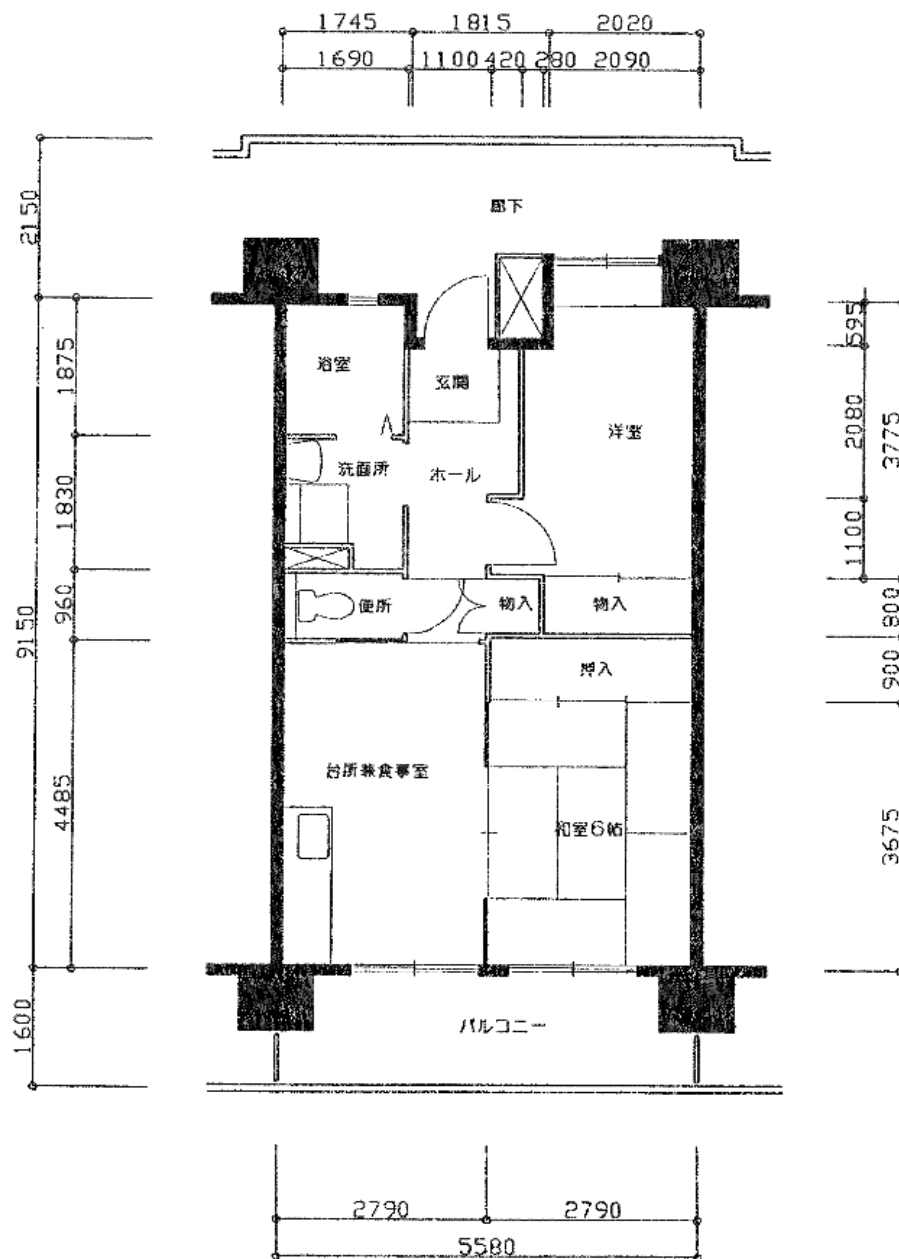

住宅	新在家南
間取り	2DK

住戸面積	住戸専用	50.89 m <sup>2</sup>
	バルコニー	8.92 m <sup>2</sup>
	合計	59.81 m <sup>2</sup>
居室面積	和室	6.0 帖
	洋室	5.6 帖
	DK	7.6 帖
備考	反転タイプあり、バルコニータイプ違いあり	