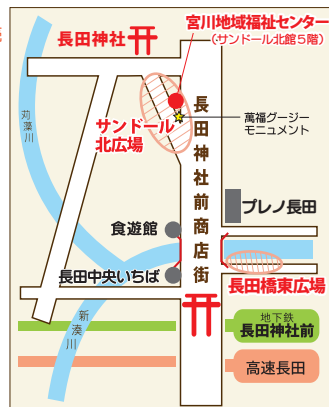

●仮装してお菓子をもらおう!

●萬福茶屋

●わくわくエレクトーン

●コグーギーMAZAR

*ハンドメイドの雑貨やアクセサリー、小物等の販売
*子どもから大人まで楽しめるワークショップ

まずは、サンドール北広場の受付で、指令書をもらおう!

主催: 長田神社前商店街振興組合 TEL: 078-691-2914

後援: 長田区役所、長田神社地域活性化協議会

協力: 兵庫高校創造科学科7期生、神戸常盤大学、長田神社、宮川・長田・池田婦人会

※この催しは、神戸市地域商業活性化支援事業を活用しています。

スタンプラリー参加店マップ

スタンプラリーシートは、参加店舗、商店街事務所にて配布いたします。

長田神社

① 加島の玉子焼 10月22日、29日、11月5日

P コイン

10月22日、29日、11月5日