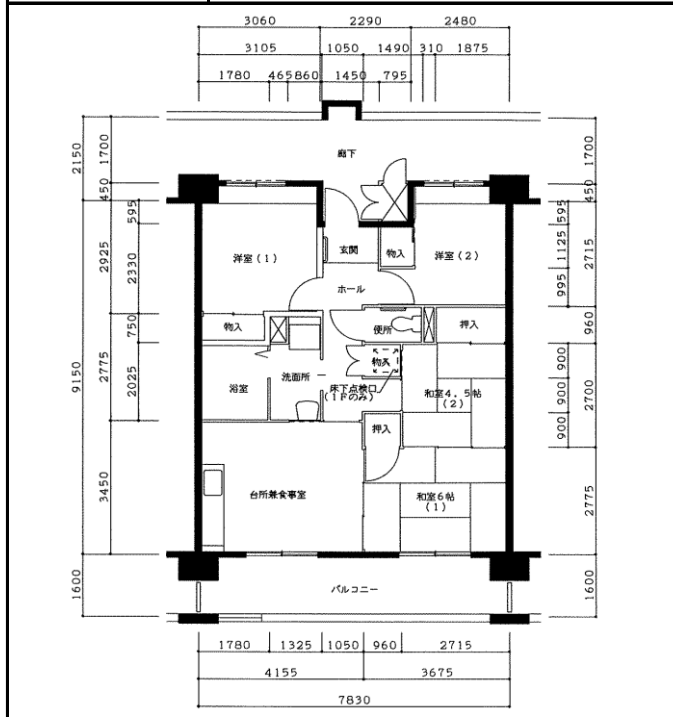

住宅	西神井吹台
間取り	4DK

住戸面積	住戸専用	70.28 m <sup>2</sup>
	バルコニー	12.53 m <sup>2</sup>
	合計	82.81 m <sup>2</sup>
居室面積	和室1	6 帖
	和室2	4.5 帖
	洋室1	4.6 帖
	洋室2	5.4 帖
	DK	8.6 帖
備考	反転タイプ・バルコニータイプ違いあり	