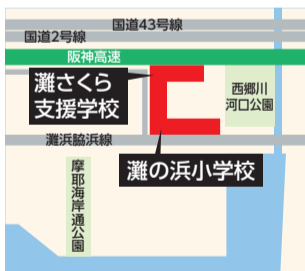

手づくり助成 検索

⑰⑱申請書を郵送・持参のいずれかで、下記へ。4月23日(金)必着
〒657-8570 (住所不要)「手づくり活動事業助成」係(区まちづくり課内)

⑲区まちづくり課 ☎843-7001 ☎223 ☎843-7034

「灘の浜小学校」・「灘さくら支援学校」が開校しました

4月1日(木)に、西灘小学校となぎさ小学校からの分離新設校である「灘の浜小学校」と、青陽東養護学校(灘区)と友生支援学校(兵庫区)からの分離新設校である「灘さくら支援学校」が新たに誕生しました。小学校と特別支援学校を一体的に整備するのは全国的にも珍しく、市では初めての取り組みです。

⑳住所 灘の浜小学校 摩耶海岸通2-2-1

灘さくら支援学校 摩耶海岸通2-2-2

㉑【灘の浜小学校に関すること】

教育委員会事務局学校環境整備課 ☎984-0691 ☎984-0694

【灘さくら支援学校に関すること】

教育委員会事務局特別支援教育課 ☎984-0737 ☎984-0738

「カラス対策ネット」をご活用ください

「カラスがクリーンステーションのごみを荒らして困る」という声を多くいただいております。市では、燃えるごみのクリーンステーションを対象として、希望されるクリーンステーションの管理者の方に「カラス対策ネット」の無償配布を行っています。また、市ホームページでカラス対策について紹介していますので、ご覧ください。

㉒☎電話で☎へ

※後日、環境局灘事業所から連絡します

㉓市総合コールセンター ☎333-3330 ☎333-3314

カラス対策について

春の全国交通安全運動(4月6日(火)～15日(木))

春は新生活を始める人が多く、不慣れな道を通ったり、時間に追われ慌てていたり、疲れが溜まり注意力が散漫になっていたり、交通事故につながるきっかけが増える季節です。車や自転車に乗る時は、心に余裕を持って安全運転を心掛けましょう。

また入学や進級を迎える幼児・小学生の交通事故を防ぐために、保護者だけでなく地域ぐるみで交通安全教育や見守りをする環境を作りましょう。

㉔灘警察署 ☎802-0110

「まやビューラインサポーターの会」会員を募集しています

会員になるとまやビューラインが有効期間内フリー乗車になる特典や、山上施設で優待が受けられます。身近な山、摩耶山をもっと楽しみましょう。

㉕会員有効期間 令和3年4月1日(木)～

令和4年3月31日(木)