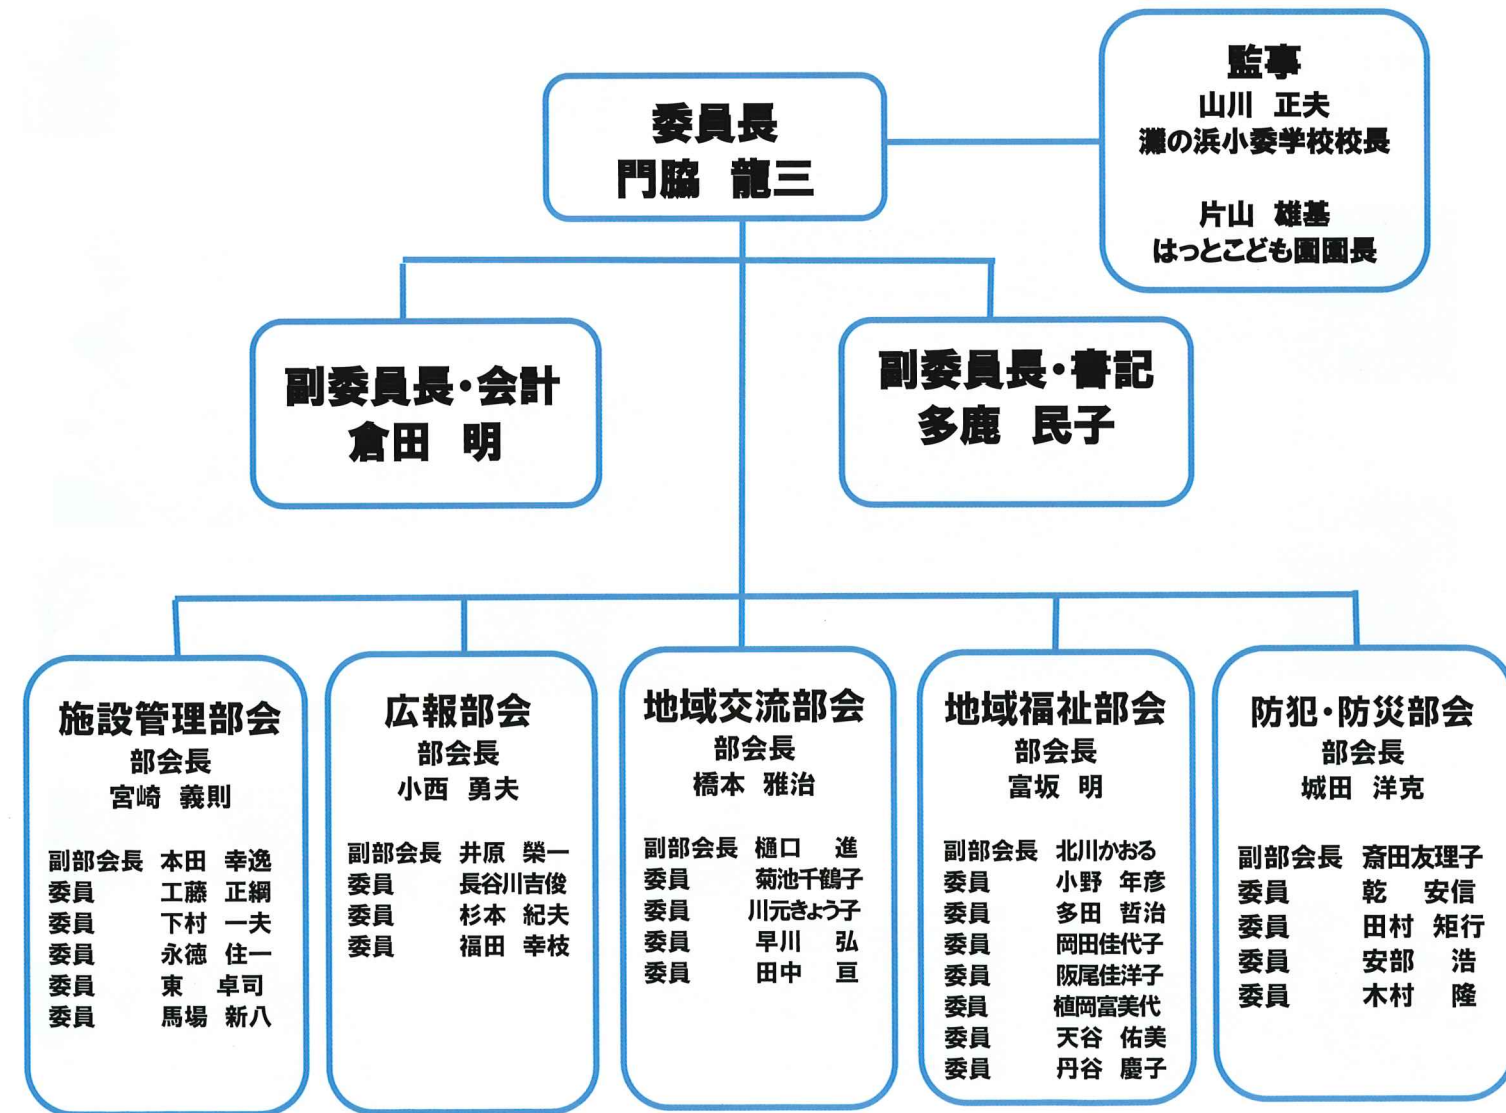

10/29(金)
渚中学校8名防災
野外研修

防災避難の居場所づくり

1/17(月)
瀧の浜小学校
防災訓練

ふれあいのまち なぎさ

発行 なぎさふれあいのまちづくり協議会
編集 広報部会
連絡先 なぎさ地域福祉センター
〒 657-0855
住所 神戸市灘区摩耶海岸通2-3-4
☎ 078-871-6122

なお、仕事はじめは
5日(木)からです

なぎさふれあいのまちづくり協議会
一同

今年も皆様方のお力をお借り
して地域の活性化を図りたい
と願っています
幸多き年になりますことを
お祈り申し上げます

なぎさふれあいのまちづくり協議会組織図

令和4年5月現在

令和4年度 ふれあい行事写真集
なぎさふれまち協議会

師走の恒例行事

餅つき大会

みんなで年末パトロール
12月27日(火)17:00~
写真は、昨年度

巡回経路の打合せ

子どもさん・親ごさんの応募参加の皆さまに
ぜんざいを用意しました

12月4日(日)
AM9:00~

灘区役所の課長も餅つき参加

同時開催のクリスマスツリーに子供達も大はしゃぎ

子どもも在住外国人も餅つきに大満足!

つたてのお餅は地域の皆さまに配布いたしました

年末恒例の大掃除

12月25日(金)AM9:00~12:00
なぎさ地域福祉センターをご使用の皆さまに当センターの職員と共に施設の清掃にご協力をお願いいたします。来年も気持ちよい施設での活動ができるよう多数の皆さまのご参加をお願いいたします。