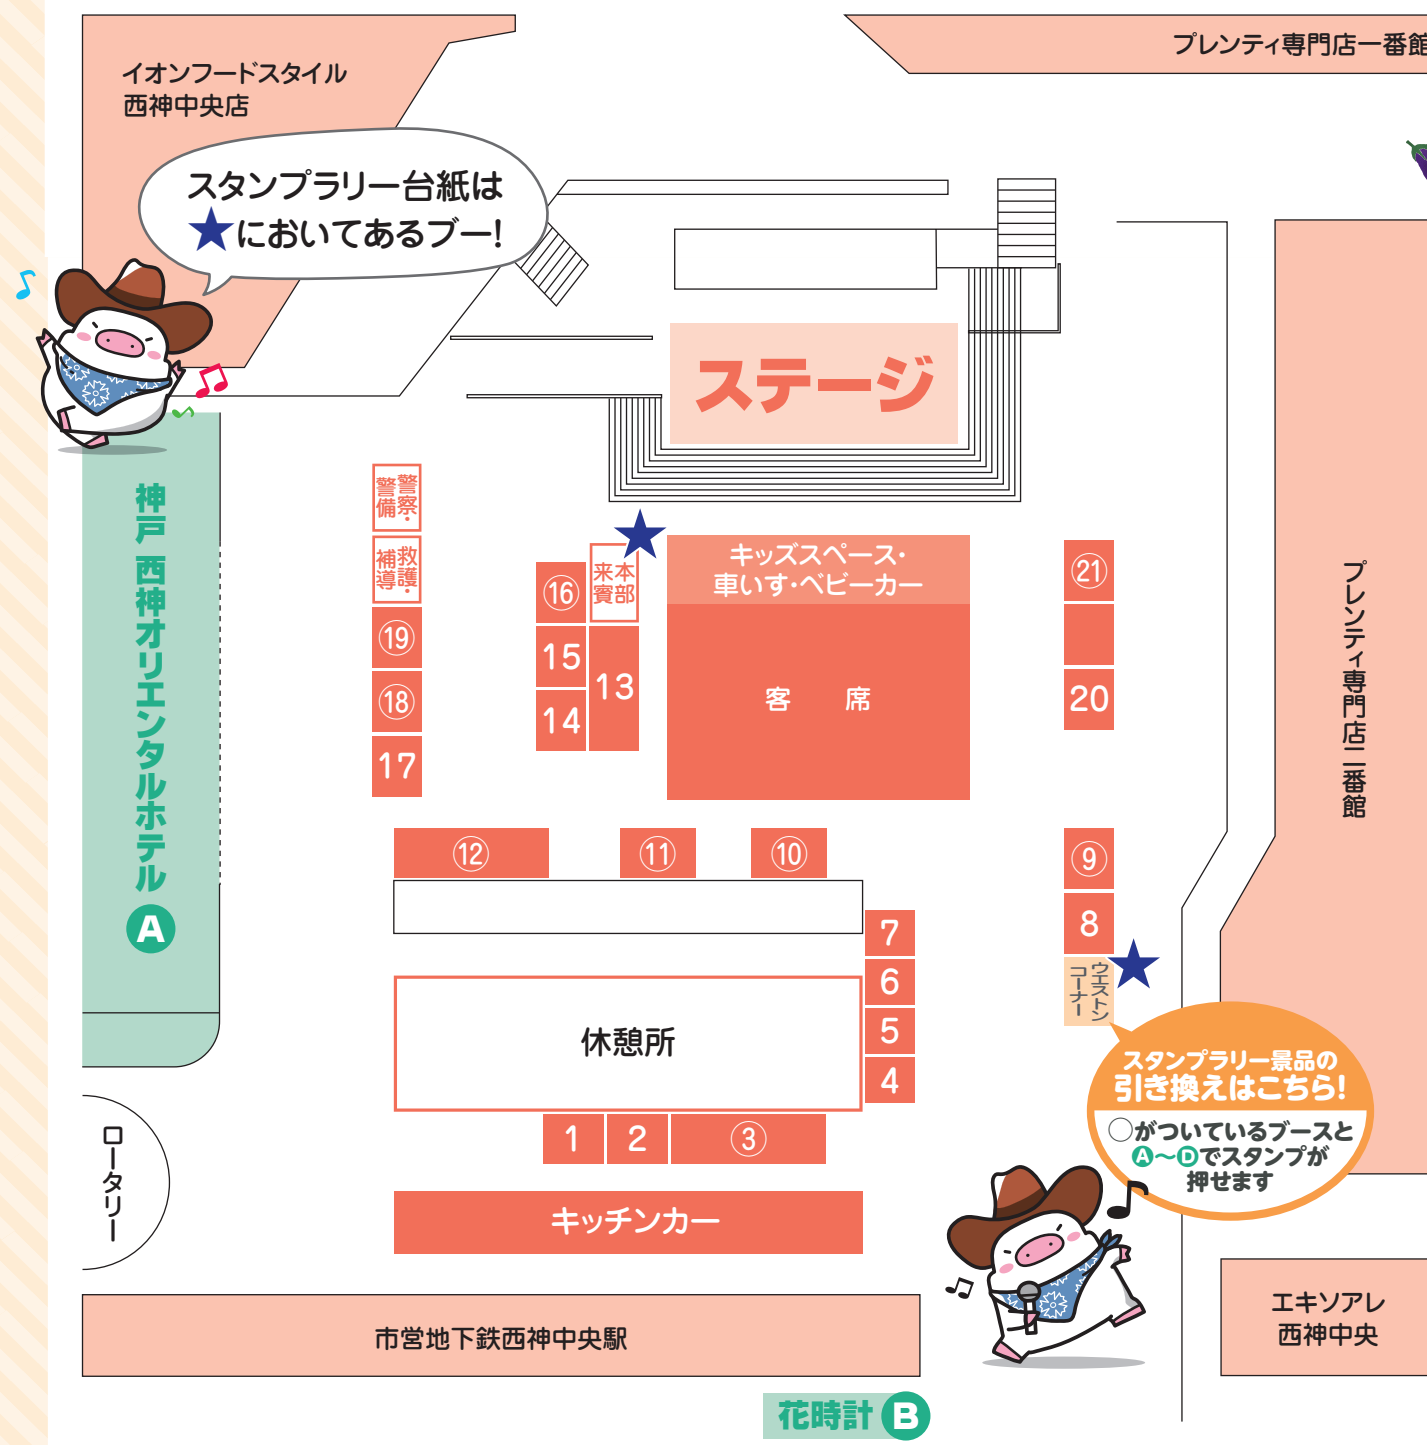

メールフォームはこちら

最新情報やお問合せはこちら

プログラム

※出演時間は目安です。
※雨天の場合はプログラムが変更になる場合があります。

時間	演目	団体名
12:00	オープニング	
	吹奏楽	兵庫県立神戸学園都市高等学校 吹奏楽部
	ダンス	SLASH DANCE STUDIO
	ダンス	流行宣言Rダンススタジオ
13:00	太鼓	和太鼓 咲慧
	ダンス	西神KIDS from iDey
	和太鼓演奏	井吹台児童館
	フラダンス	ヴェヒノカウカ・ミノアカ
	ダンス	JS FReX
	14:00	手話パフォーマンス
ダンス	WAKAKUSA DANCE SCHOOL	
吹奏楽	神戸学院大学フレンド吹奏楽団	
よさこい	よさこい匠	
チアリーディング	ウエルネス体操クラブ神戸	
15:00	フラダンス	moani keli malie
	チアダンス	西区子ども会連合会 チアガール ハッピーホッパーズ
	手話パフォーマンス	虹色スマイル
	ダンス	D-Light
民謡	西区連合婦人会	
16:00	太鼓	神戸ろう太鼓集団 鼓神
	ダンス	フリーダム
	ダンス	ダンシングチームKIRARA
	神楽舞	諏訪神社
	吹奏楽	神戸市立榑谷中学校 吹奏楽部
	ダンス	CHIKAダンススタジオ

同時開催イベント

- A 神戸 西神オリエンタルホテル**
(1階ロビー・ホテル中庭)
九州物産展・ふわふわドーム ほか
- B 花時計** (バスロタリー 北側)
写真スポット
- C ウェルアベニューマルシェ**
地元野菜やスイーツ・加工品の販売
- D 西区文化センター** (1階ロビー)
廃材でのアート体験 主催:ARTLABO

会場MAP

自主パトロール協力 押部谷セーフティサポーター 神戸西少年補導員連絡協議会
救護協力 B.L.S. KOBE