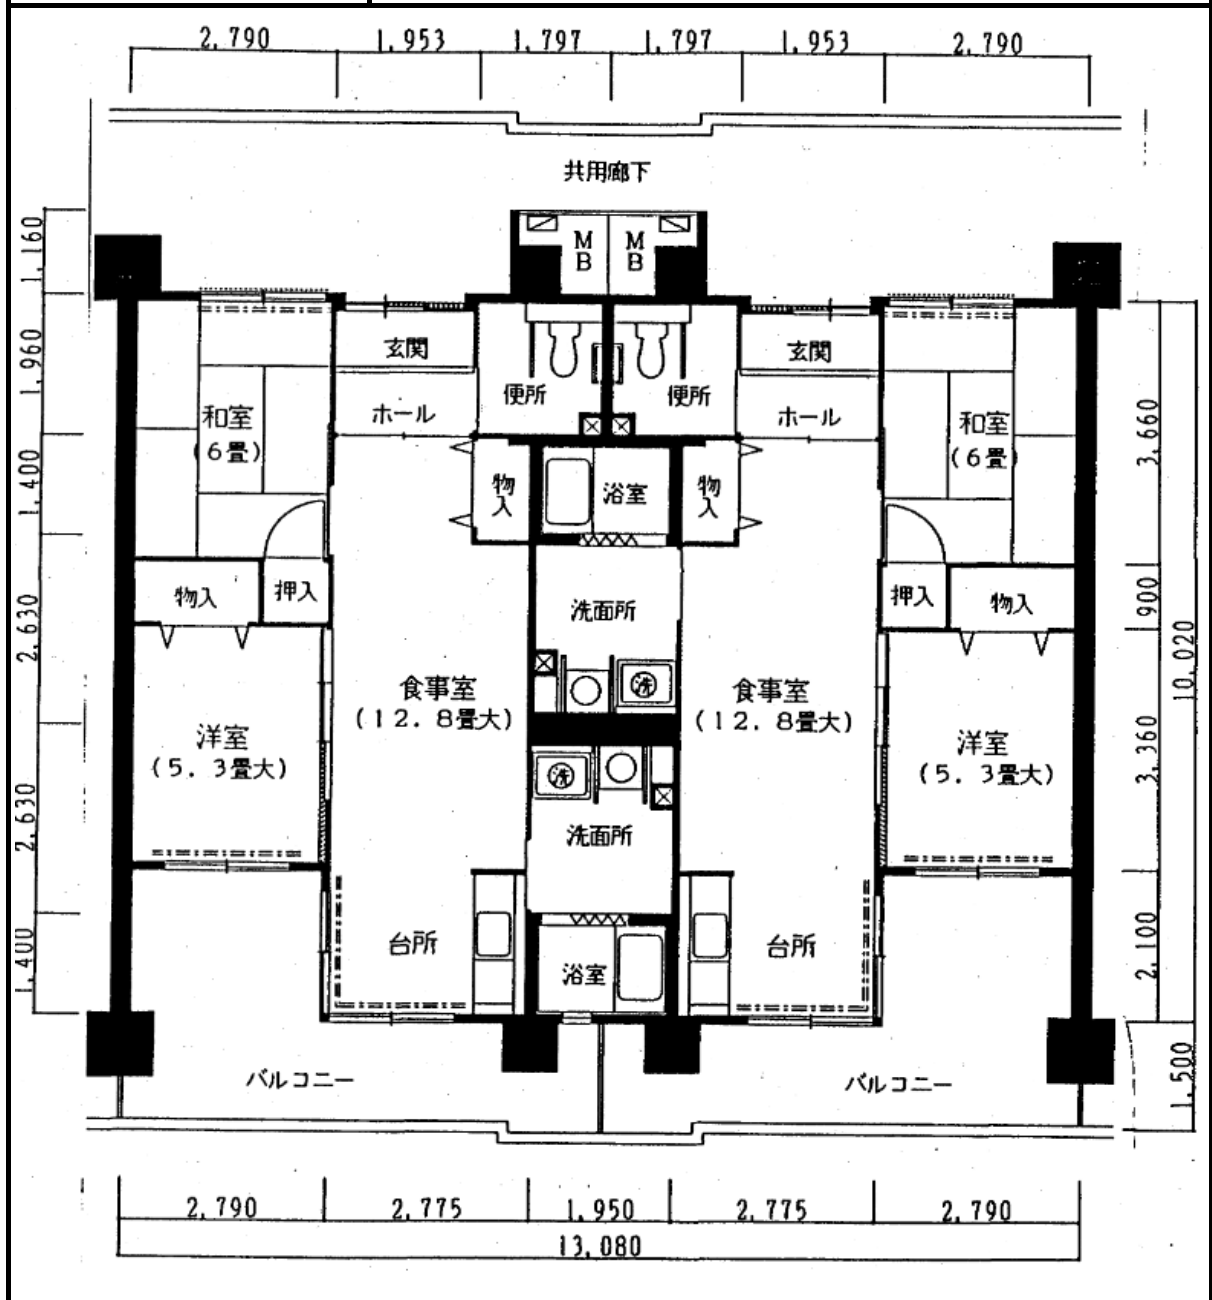

住宅	HAT神戸灘の浜
間取り	2DK

住戸面積	住戸専用	59.50 m <sup>2</sup>
	バルコニー	10.21 m <sup>2</sup>
	合計	69.71 m <sup>2</sup>
居室面積	和室	6.0 帖
	洋室	5.6 帖
	DK	10.7 帖
備考	車椅子用用者世帯向	