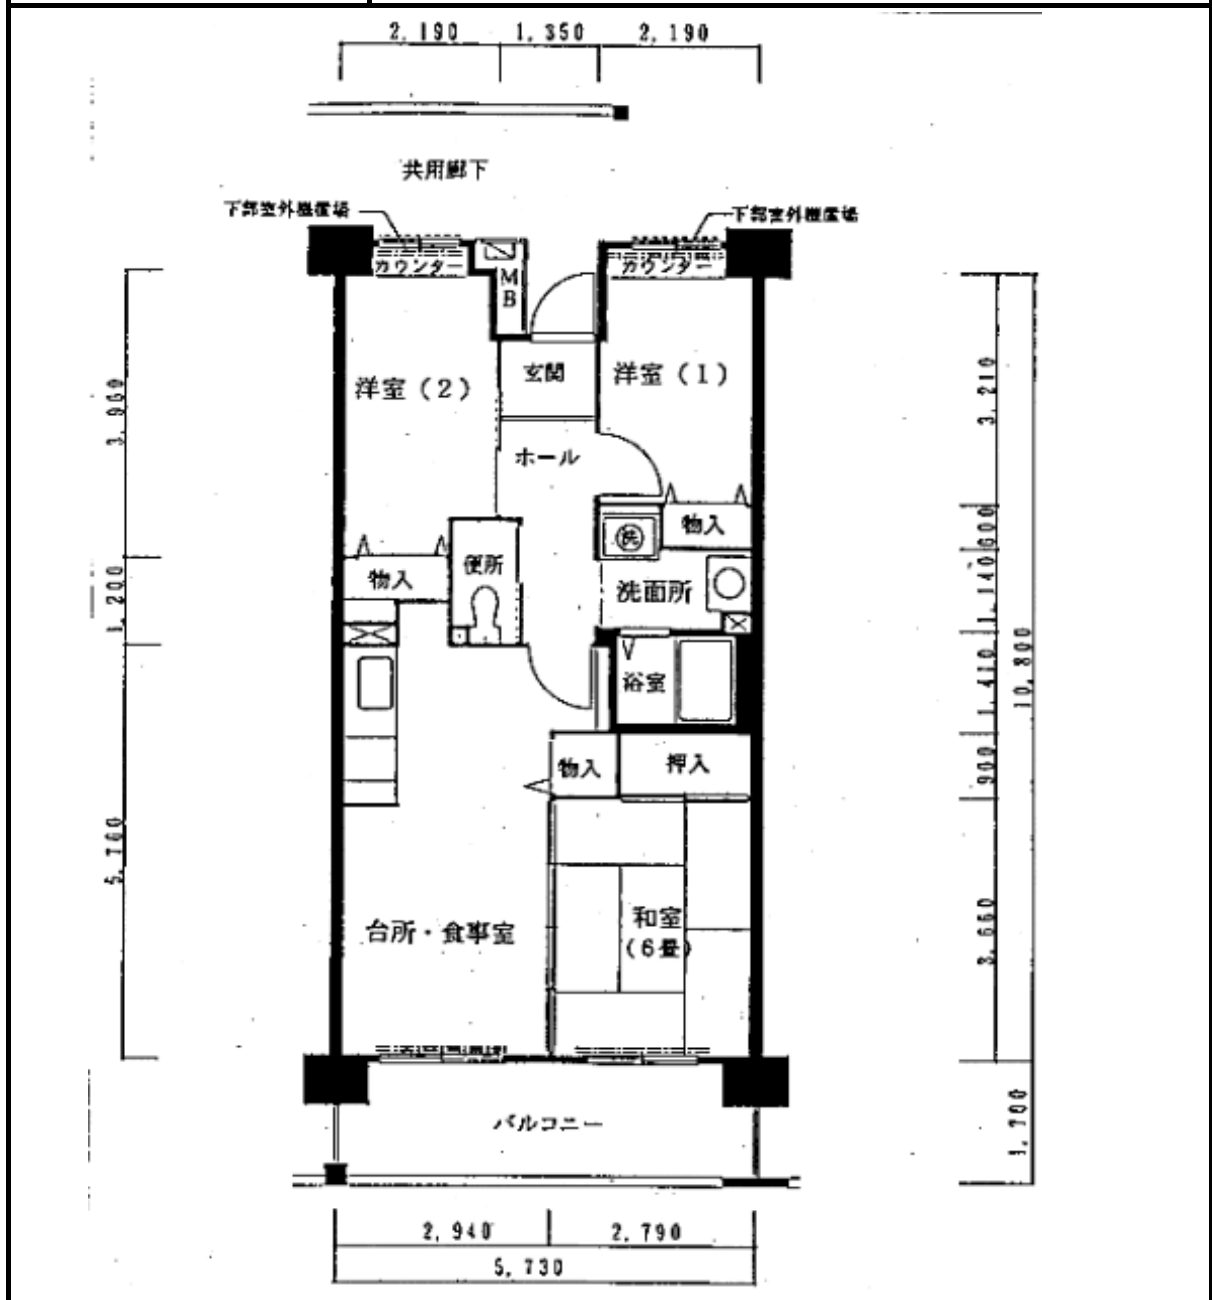

住宅	HAT神戸灘の浜
間取り	3DK

住戸面積	住戸専用	61.22 m ²
	バルコニー	4.87 m ²
	合計	66.09 m ²
居室面積	和室	6.0 帖
	洋室	3.9 帖
	洋室	4.8 帖
	DK	9.8 帖
備考		