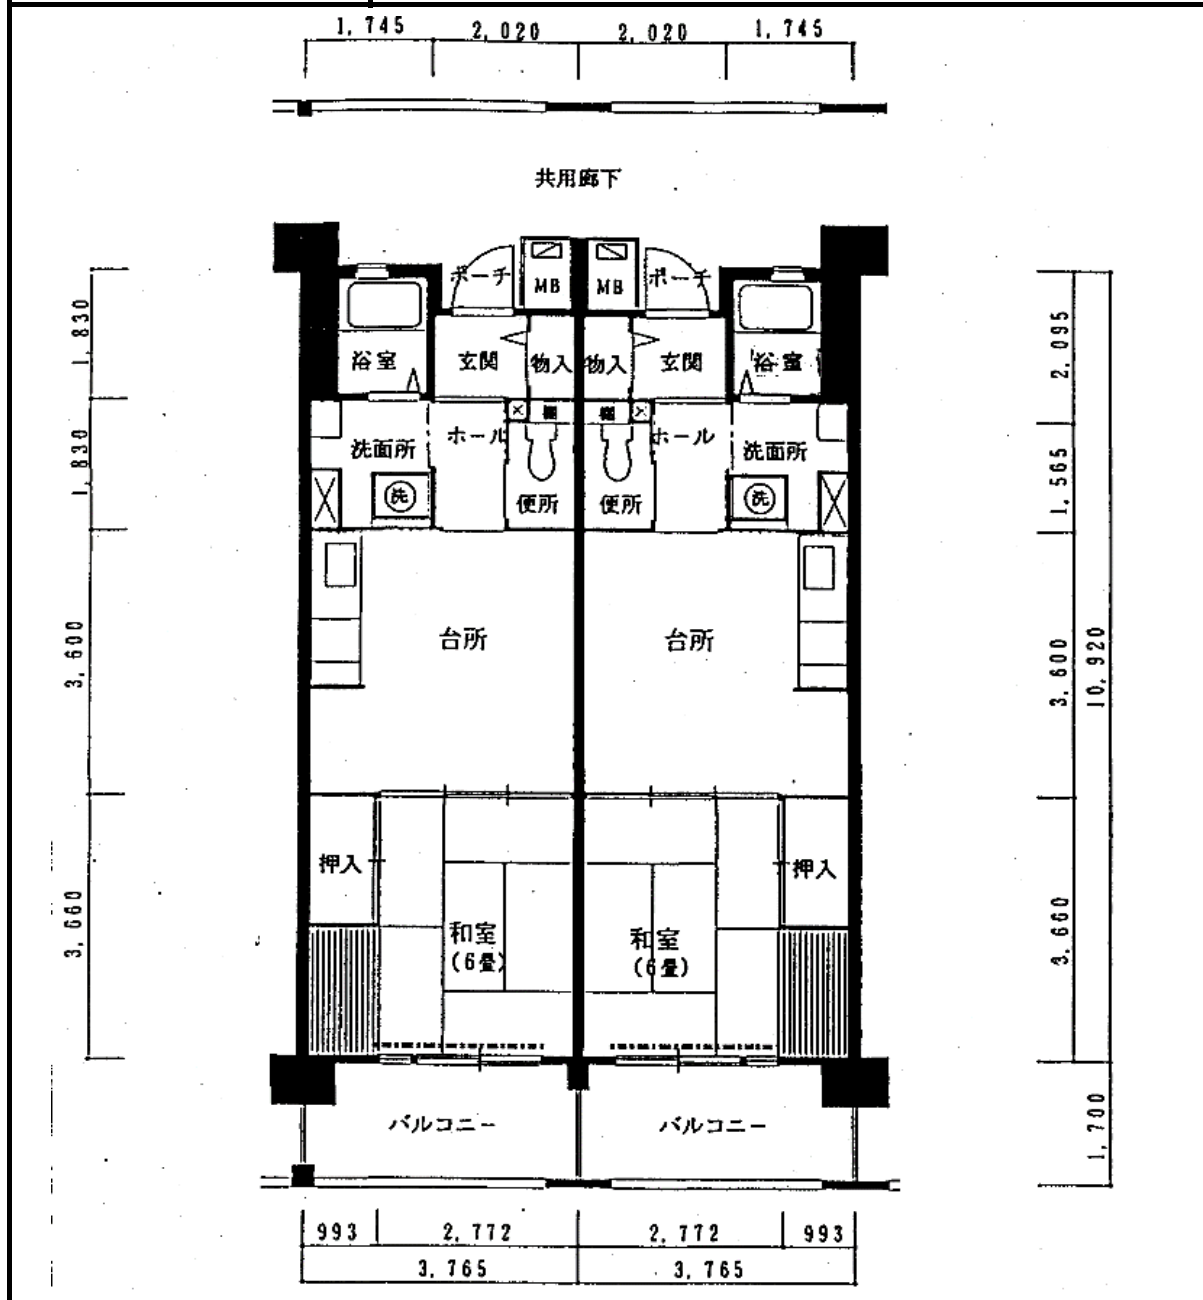

住宅	HAT神戸・灘の浜
間取り	1DK

住戸面積	住戸専用	39.85 m <sup>2</sup>
	バルコニー	6.40 m <sup>2</sup>
	合計	46.25 m <sup>2</sup>
居室面積	和室	6.0 帖
	DK	7.8 帖
備考		